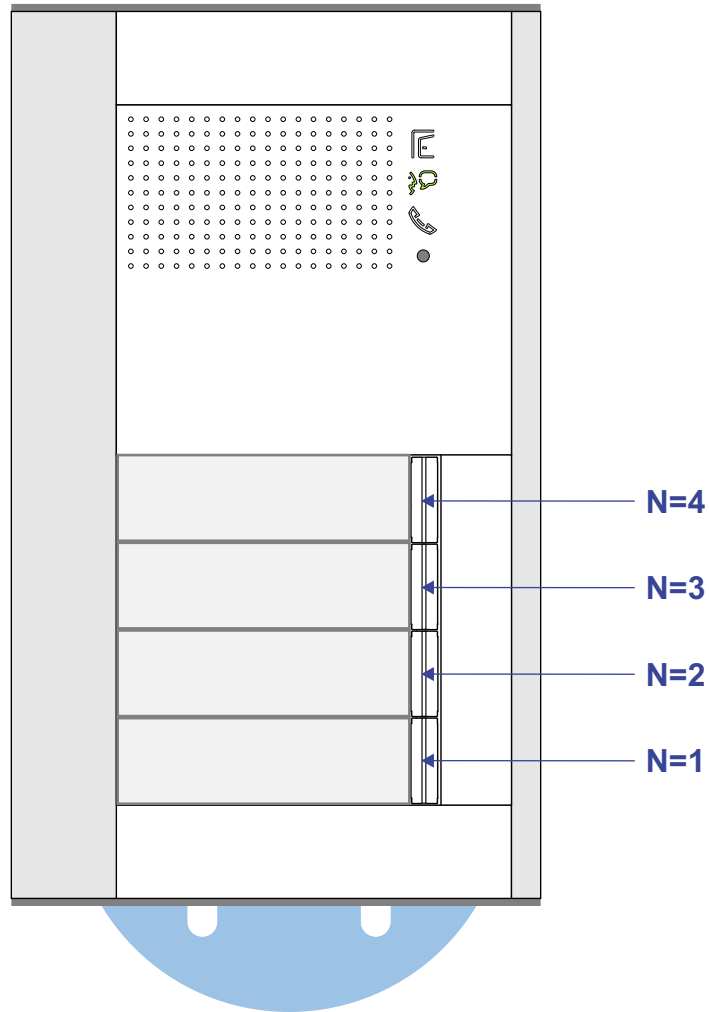

**— = systeemkabel**  
 Bij kabel 2 x 1 mm<sup>2</sup>:  
 180% afstand!  
 Bij kabel 2 x 0,28 mm<sup>2</sup>:  
 60% afstand!  
 UTP op aanvraag.

Bij installaties zonder beeld maakt het niet uit *hoe* je de bus aansluit. De telefoons hoeven niet in serie en eindweerstand zijn niet nodig.

Max. 320 meter systeemkabel tot laatste deurtelefoon

nelec  
INTERCOM MADE EASY

DEURSTATION

Max. 290 meter

nelec  
INTERCOM MADE EASY