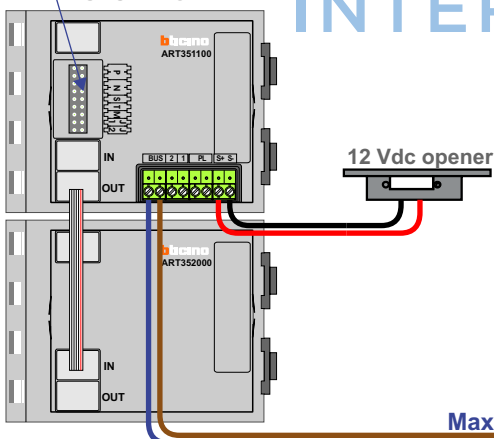

**— = systeemkabel**  
 Bij kabel 2 x 1 mm<sup>2</sup>:  
 180% afstand!  
 Bij kabel 2 x 0,28 mm<sup>2</sup>:  
 60% afstand!  
 UTP op aanvraag.

Bij installaties zonder beeld maakt het niet uit *hoe* je de bus aansluit. De telefoons hoeven niet in serie en eindweerstand zijn niet nodig.

Max. 320 meter systeemkabel tot laatste deurtelefoon

nelec  
INTERCOM MADE EASY

DEURSTATION

Max. 290 meter

nelec  
INTERCOM MADE EASY