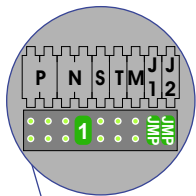

**— = systeemkabel**  
 Bij kabel 2 x 1 mm<sup>2</sup>:  
 180% afstand!  
 Bij kabel 2 x 0,28 mm<sup>2</sup>:  
 60% afstand!  
 UTP op aanvraag.

Bij installaties zonder beeld maakt het niet uit *hoe* je de bus aansluit. De telefoons hoeven niet in serie en eindweerstand zijn niet nodig.

Max. 320 meter systeemkabel tot laatste deurtelefoon

nelec  
INTERCOM MADE EASY

DEURSTATION

Max. 290 meter

nelec  
INTERCOM MADE EASY