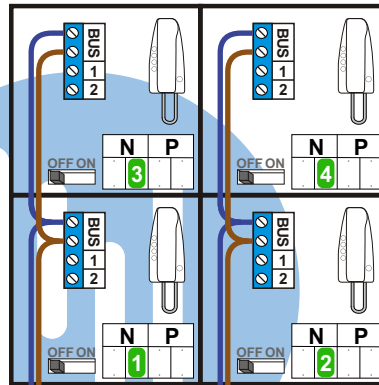

**— = systeemkabel**  
 Bij kabel 2 x 1 mm<sup>2</sup>:  
 180% afstand!  
 Bij kabel 2 x 0,28 mm<sup>2</sup>:  
 60% afstand!  
 UTP op aanvraag.

Bij installaties zonder beeld maakt het niet uit *hoe* je de bus aansluit. De telefoons hoeven niet in serie en eindweerstand zijn niet nodig.

Max. 320 meter systeemkabel tot laatste deurtelefoon

nelec  
INTERCOM MADE EASY

DEURSTATION

Max. 290 meter

nelec  
INTERCOM MADE EASY