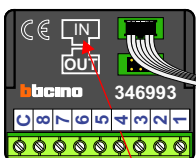

Digitizers & flatcables

Niet monteren/demonteren onder spanning
Bedrukkers mogen wel

TWEEDRAADS BUS

Bij monteren/demonteren spanning eraf voorkomt defecten!

M-40

De aders moeten echt OP de connector doorgelust worden!

BT-Rel 346210

De aders moeten echt OP de connector doorgelust worden!

Digitizer voor 1 t/m 8 drukkers

nokje connector flatcable in de juiste richting

DEURSTATION S-130V

12 Vdc opener

Max. 50 meter

Max. 100 meter systeemkabel tot laatste videofoon

Max. 2 meter

N-waarde	Huisnummer	BT-Relais
1	103	X
2	105	X
3	107	
4	109	
5	111	X
6	113	

nelec

INTERCOM MADE EASY