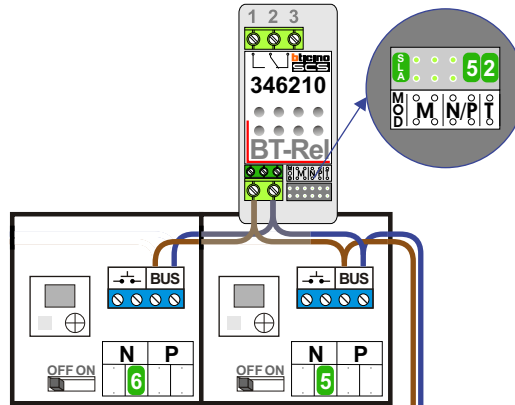

Digitizers & flatcables

Niet monteren/demonteren onder spanning
Bedrukkers mogen wel

TWEEDRAADS BUS

Bij monteren/demonteren spanning eraf voorkomt defecten!

M-40

De aders moeten echt OP de connector doorgelust worden!

BT-Rel 346210

De aders moeten echt OP de connector doorgelust worden!

Digitizer voor 1 t/m 8 drukkers

nokje connector flatcable in de juiste richting

DEURSTATION S-130V

12 Vdc opener

Max. 50 meter

Max. 100 meter systeemkabel tot laatste videofoon

Max. 2 meter

N-waarde	Huisnummer	BT-Relais
1	103	X
2	105	X
3	107	
4	109	
5	111	X
6	113	

nelec

INTERCOM MADE EASY