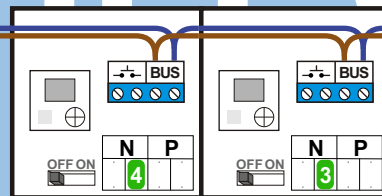

Digitizers & flatcables

Niet monteren/demonteren onder spanning
Bedrukkers mogen wel

TWEEDRAADS BUS

Bij monteren/demonteren spanning eraf voorkomt defecten!

M-40

De aders moeten echt OP de connector doorgelust worden!

BT-Rel 346210

De aders moeten echt OP de connector doorgelust worden!

Digitizer voor 1 t/m 8 drukkers

nokje connector flatcable in de juiste richting

DEURSTATION S-130V

12 Vdc opener

Max. 50 meter

Max. 100 meter systeemkabel tot laatste videofoon

Max. 2 meter

N-waarde	Huisnummer	BT-Relais
1	103	X
2	105	X
3	107	
4	109	
5	111	X
6	113	

nelec

INTERCOM MADE EASY