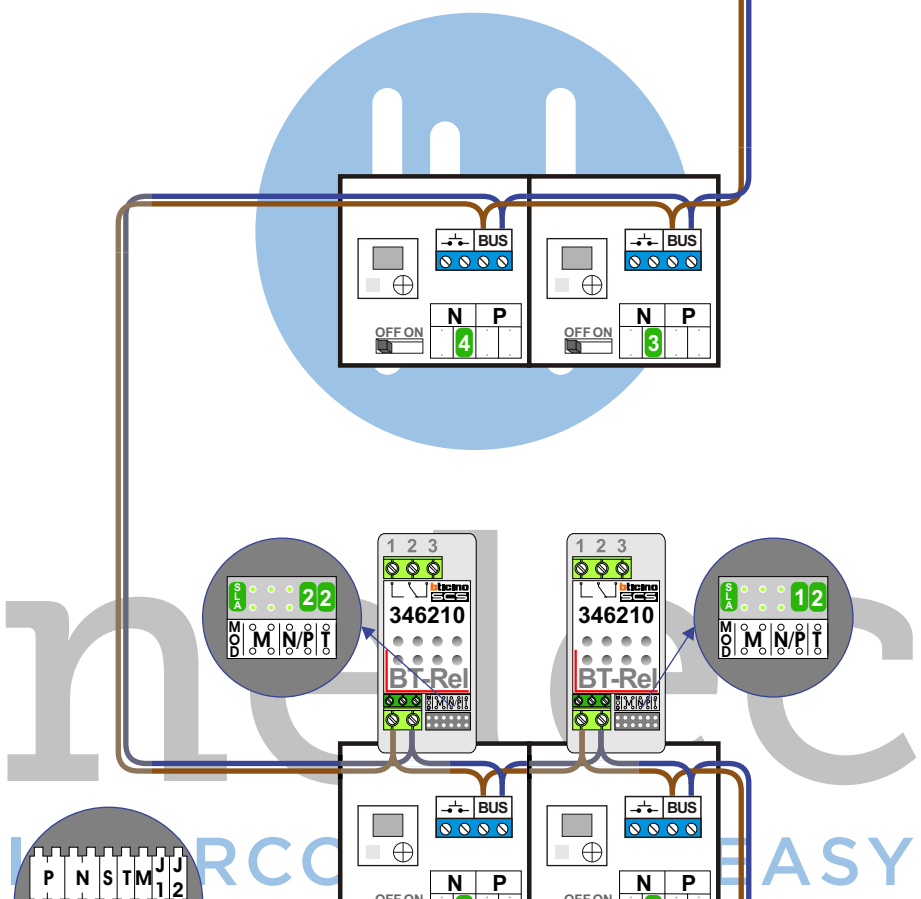

Digitizers & flatcables

Niet monteren/demonteren onder spanning
Bedrukkers mogen wel

TWEEDRAADS BUS

Bij monteren/demonteren spanning eraf voorkomt defecten!

M-40

De aders moeten echt OP de connector doorgelust worden!

BT-Rel 346210

De aders moeten echt OP de connector doorgelust worden!

Digitizer voor 1 t/m 8 drukkers

nokje connector flatcable in de juiste richting

DEURSTATION S-130V

12 Vdc opener

Max. 50 meter

Max. 100 meter systeemkabel tot laatste videofoon

Max. 2 meter

N-waarde	Huisnummer	BT-Relais
1	103	X
2	105	X
3	107	
4	109	
5	111	X
6	113	

nelec

INTERCOM MADE EASY