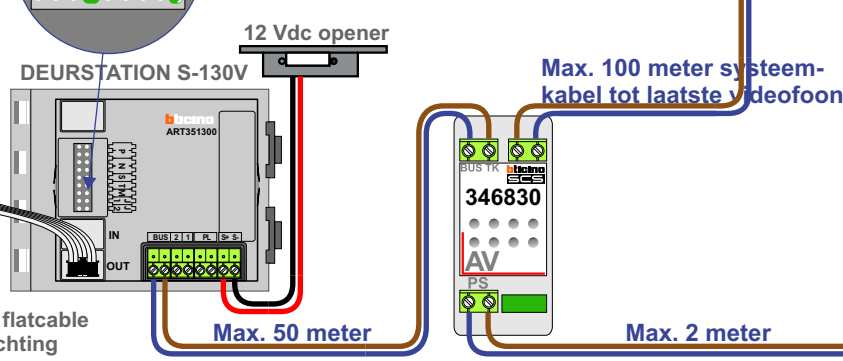

Digitizers & flatcables

Niet monteren/demonteren onder spanning
Bedrukkers mogen wel

TWEEDRAADS BUS

Bij monteren/demonteren spanning eraf voorkomt defecten!

M-40

De aders moeten echt OP de connector doorgelust worden!

BT-Rel 346210

De aders moeten echt OP de connector doorgelust worden!

Digitizer voor 1 t/m 8 drukkers

nokje connector flatcable in de juiste richting

DEURSTATION S-130V

12 Vdc opener

Max. 50 meter

Max. 100 meter systeemkabel tot laatste videofoon

Max. 2 meter

N-waarde	Huisnummer	BT-Relais
1	103	X
2	105	X
3	107	
4	109	
5	111	X
6	113	

nelec

INTERCOM MADE EASY