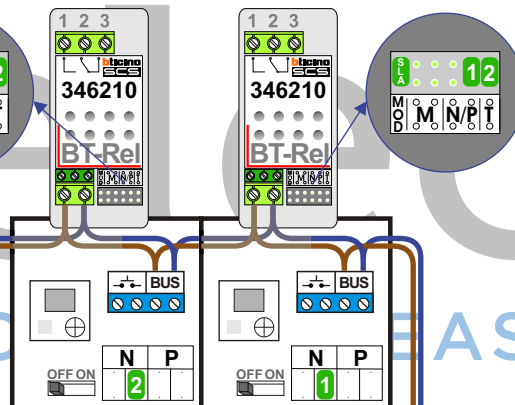

Digitizers & flatcables

Niet monteren/demonteren onder spanning
Bedrukkers mogen wel

TWEEDRAADS BUS

Bij monteren/demonteren spanning eraf voorkomt defecten!

M-40

De aders moeten echt OP de connector doorgelust worden!

BT-Rel 346210

De aders moeten echt OP de connector doorgelust worden!

Digitizer voor 1 t/m 8 drukkers

nokje connector flatcable in de juiste richting

DEURSTATION S-130V

12 Vdc opener

Max. 50 meter

Max. 100 meter systeemkabel tot laatste videofoon

Max. 2 meter

N-waarde	Huisnummer	BT-Relais
1	103	X
2	105	X
3	107	
4	109	
5	111	X
6	113	

nelec

INTERCOM MADE EASY