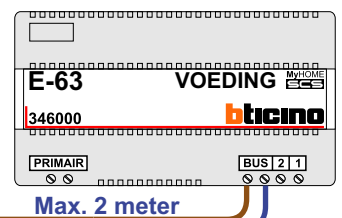

— = systeemkabel
 Bij andere getwiste kabel 66% afstand!
 Bij ongetwiste kabel max. 50 meter buitenpost naar videofoon.
 UTP op aanvraag.

M-40

 De aders moeten echt OP de connector doorgelust worden!

Max. 100 meter systeemkabel tot laatste videofoon

nokjes connectoren wijzen naar elkaar

DEURSTATION S-130V

Max. 50 meter

Max. 2 meter