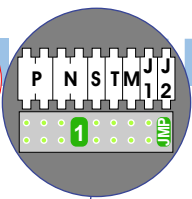

— = systeemkabel
 Bij andere getwiste kabel 66% afstand!
 Bij ongetwiste kabel max. 50 meter buitenpost naar videofoon.
 UTP op aanvraag.

M-40

 De aders moeten echt OP de connector doorgelust worden!

Max. 100 meter systeemkabel tot laatste videofoon

nokjes connectoren wijzen naar elkaar

DEURSTATION S-130V

Max. 50 meter

Max. 2 meter