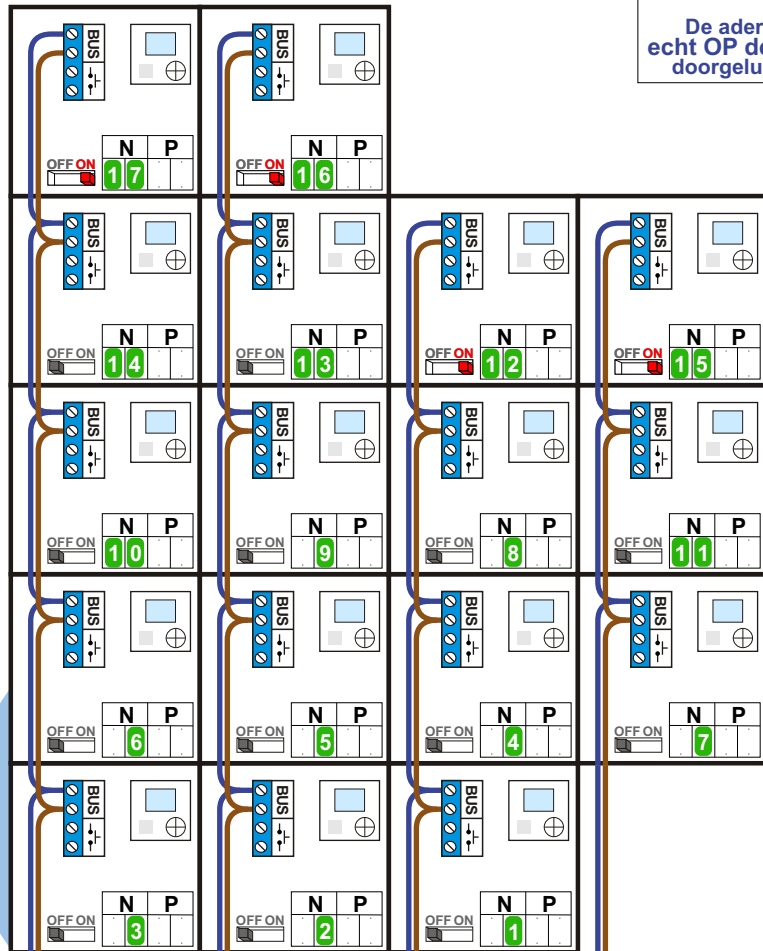

— = systeemkabel
 Bij andere getwiste kabel 66% afstand!
 Bij ongetwiste kabel max. 50 meter buitenpost naar videofoon.
 UTP op aanvraag.

M-40

 De aders moeten echt OP de connector doorgelust worden!

Max. 100 meter systeemkabel tot laatste videofoon

nokjes connectoren wijzen naar elkaar

DEURSTATION S-130V

Max. 50 meter

Max. 2 meter