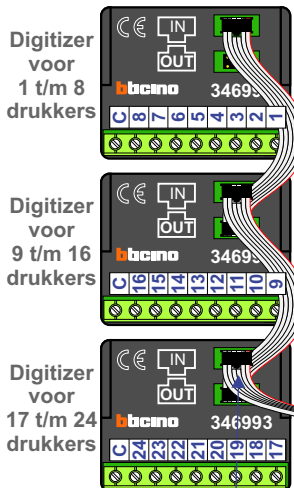

— = systeemkabel
 Bij andere getwiste kabel 66% afstand!
 Bij ongetwiste kabel max. 50 meter buitenpost naar videofoon.
 UTP op aanvraag.

M-40

 De aders moeten echt OP de connector doorgelust worden!

Max. 100 meter systeemkabel tot laatste videofoon

nokjes connectoren wijzen naar elkaar

DEURSTATION S-130V

Max. 50 meter

Max. 2 meter