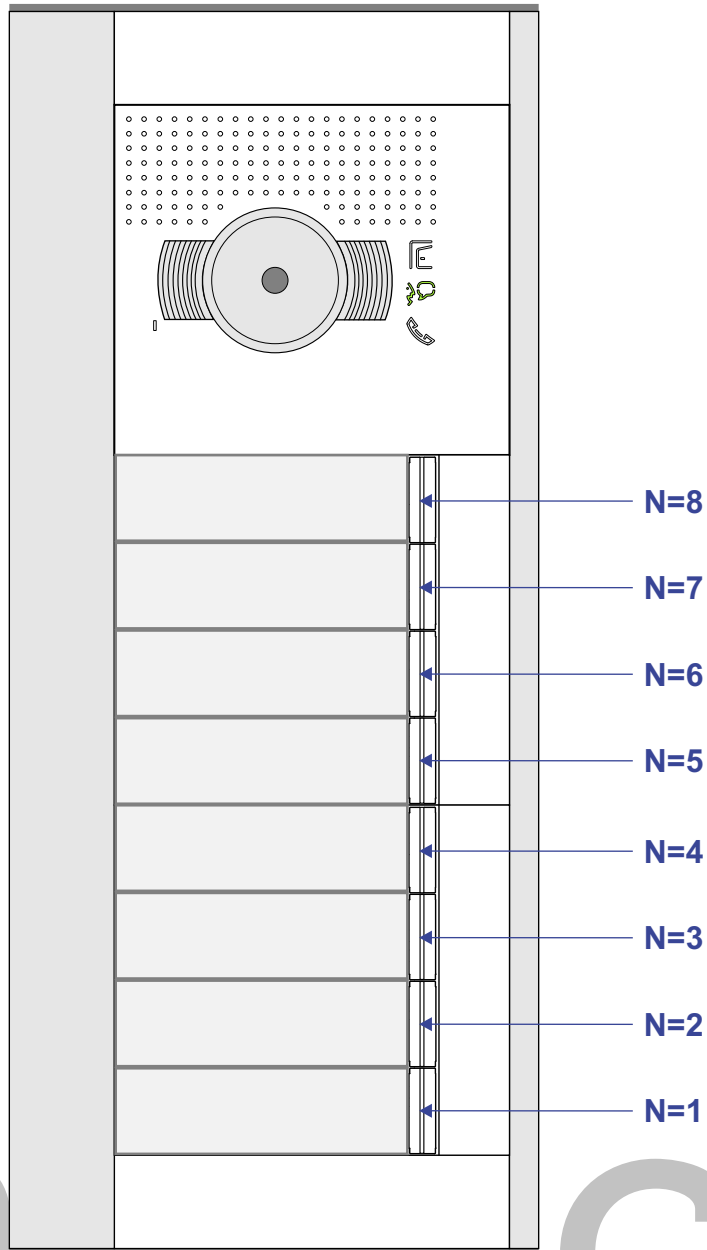

— = systeemkabel
 Bij andere getwiste kabel 66% afstand!
 Bij ongetwiste kabel max. 50 meter buitenpost naar videofoon.
 UTP op aanvraag.

nelec
INTERCOM MADE EASY