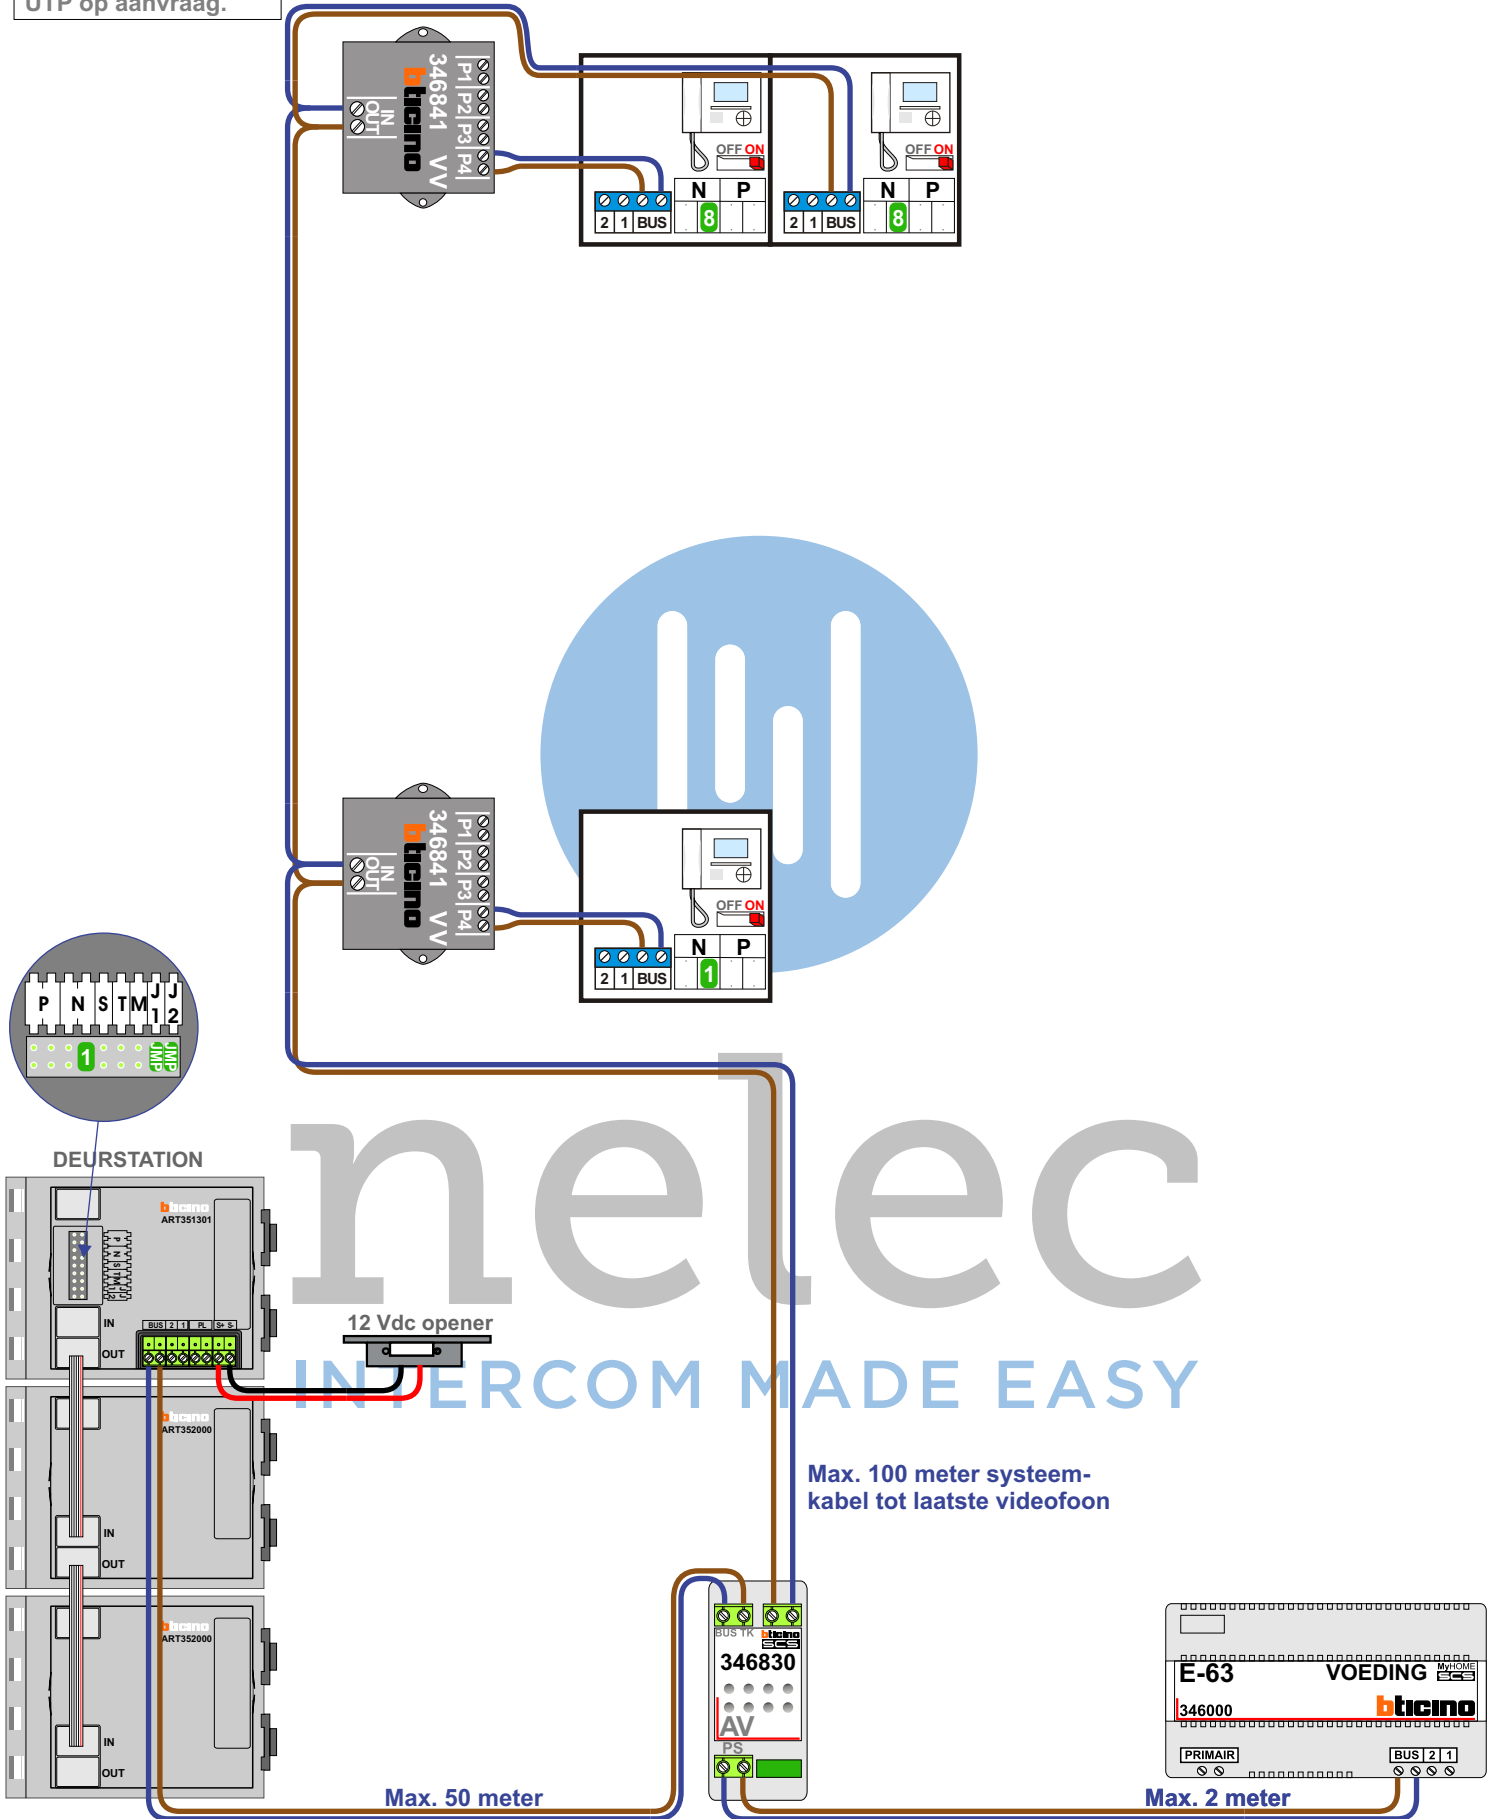

— = systeemkabel
 Bij andere getwiste kabel 66% afstand!
 Bij ongetwiste kabel max. 50 meter buitenpost naar videofoon.
 UTP op aanvraag.

nelec
INTERCOM MADE EASY