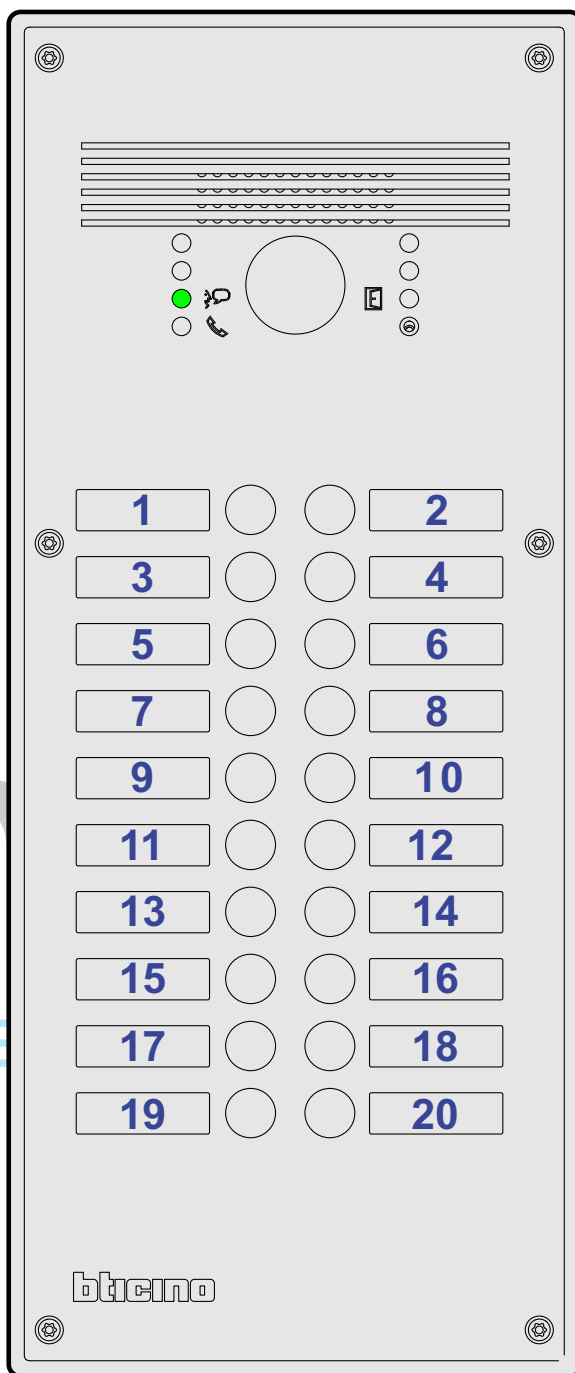

— = systeemkabel
 Bij andere getwiste kabel **66%** afstand!
 Bij ongetwiste kabel **max. 50 meter** buitenpost naar videofoon.
 UTP op aanvraag.

M-43

De aders moeten **echt OP de connector** doorgelust worden!