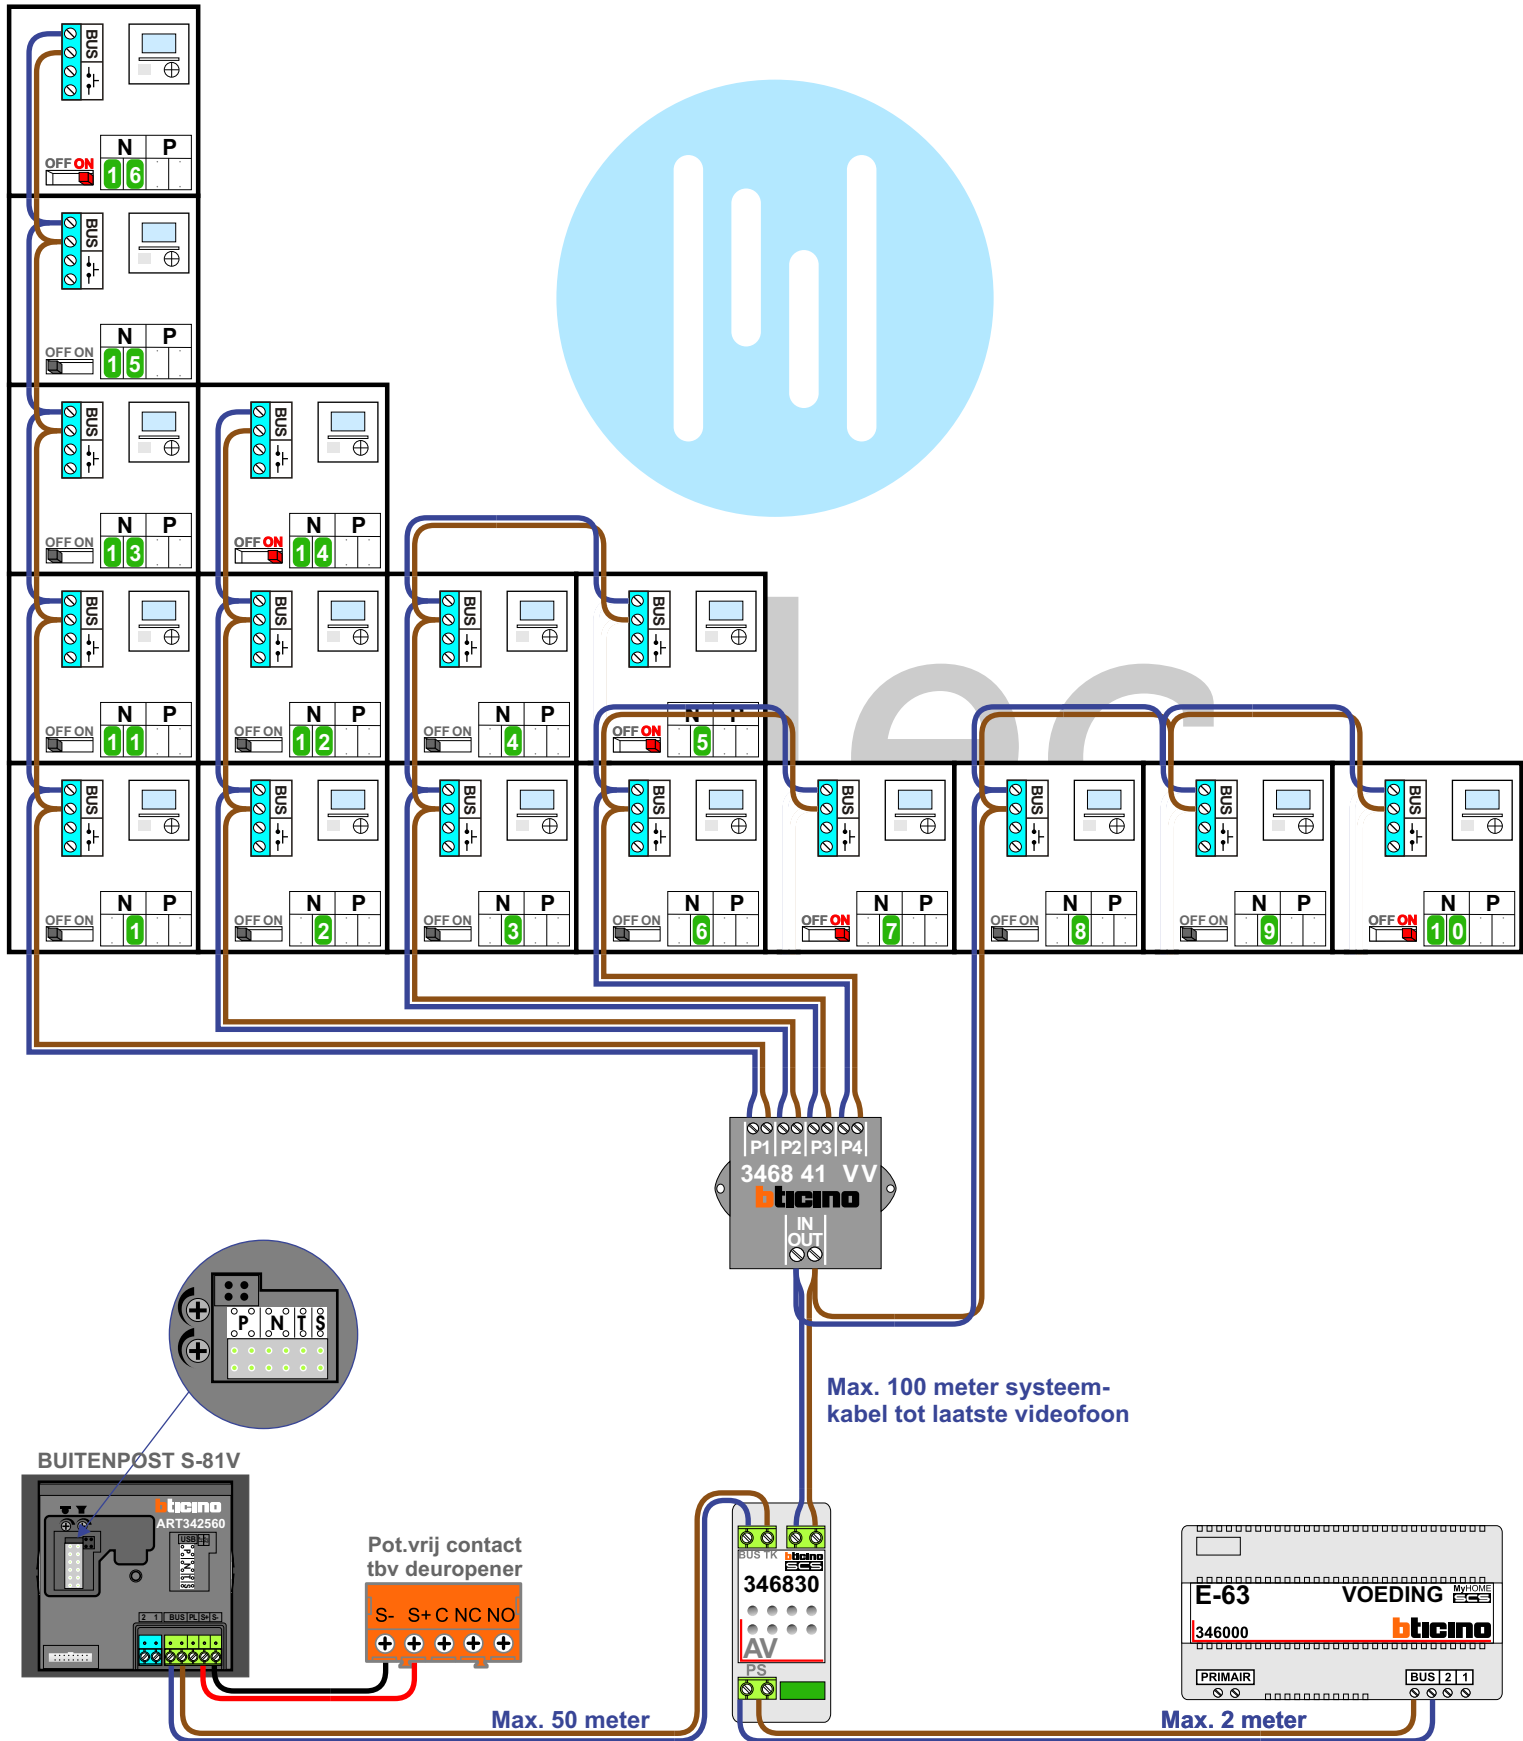

— = systeemkabel
 Bij andere getwiste kabel **66%** afstand!
 Bij ongetwiste kabel **max. 50 meter** buitenpost naar videofoon.
 UTP op aanvraag.

M-43

De aders moeten **echt OP de connector** doorgelust worden!

INTERCOM MADE EASY