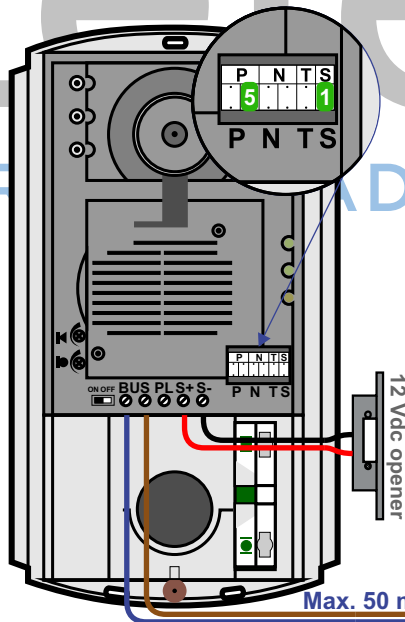

— = systeemkabel
 Bij andere getwiste kabel 66% afstand!
 Bij ongetwiste kabel max. 50 meter buitenpost naar videofoon.
 UTP op aanvraag.

Pot.vrij contact
 tbv deuropener
 S- S+ C NC NO
 + + + + +

Max. 2 meter

Max. 50

12 Vdc opener

12 Vdc opener

12 Vdc opener

Max. 25 m.

Max. 50 m.

Max. 50 m.