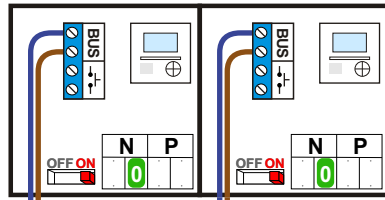

— = systeemkabel
 Bij andere getwiste kabel 66% afstand!
 Bij ongetwiste kabel max. 50 meter buitenpost naar videofoon.
 UTP op aanvraag.

Pot.vrij contact
 tbv deuropener
 S- S+ C NC NO
 + + + + +

Max. 2 meter

Max. 50

12 Vdc opener

12 Vdc opener

12 Vdc opener

Max. 25 m.

Max. 50 m.

Max. 50 m.