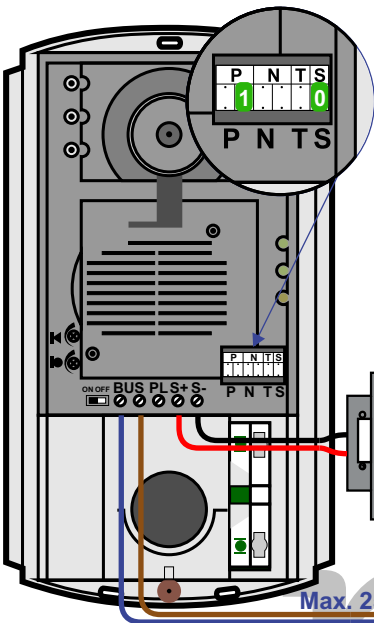

— = systeemkabel
 Bij andere getwiste kabel 66% afstand!
 Bij ongetwiste kabel max. 50 meter buitenpost naar videofoon.
 UTP op aanvraag.

Pot.vrij contact
 tbv deuropener
 S- S+ C NC NO
 + + + + +

Max. 2 meter

Max. 50

12 Vdc opener

12 Vdc opener

12 Vdc opener

Max. 25 m.

Max. 50 m.

Max. 50 m.