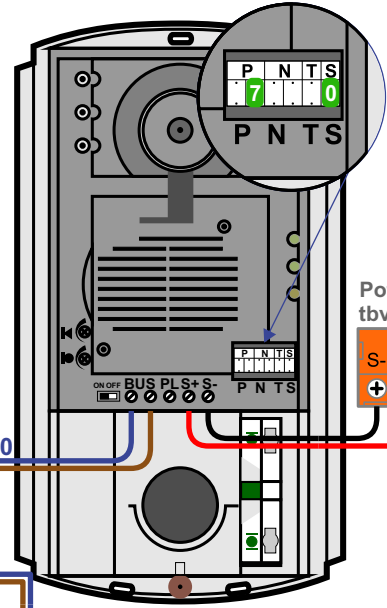

— = systeemkabel
 Bij andere getwiste kabel 66% afstand!
 Bij ongetwiste kabel max. 50 meter buitenpost naar videofoon.
 UTP op aanvraag.

Pot.vrij contact
 tbv deuropener
 S- S+ C NC NO
 + + + + +

Max. 2 meter

Max. 50

12 Vdc opener

12 Vdc opener

12 Vdc opener

Max. 25 m.

Max. 50 m.

Max. 50 m.