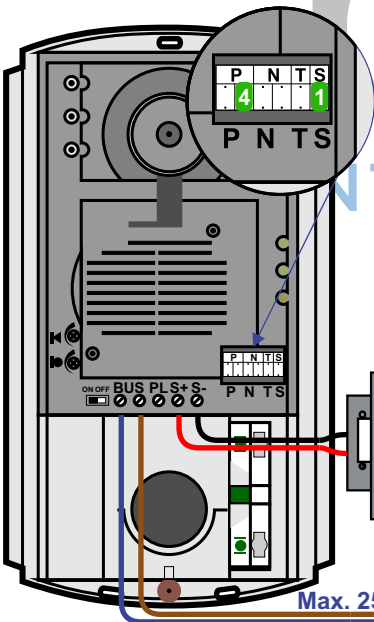

— = systeemkabel
 Bij andere getwiste kabel 66% afstand!
 Bij ongetwiste kabel max. 50 meter buitenpost naar videofoon.
 UTP op aanvraag.

Pot.vrij contact
 tbv deuropener
 S- S+ C NC NO
 + + + + +

Max. 2 meter

Max. 50

12 Vdc opener

12 Vdc opener

12 Vdc opener

Max. 25 m.

Max. 50 m.

Max. 50 m.