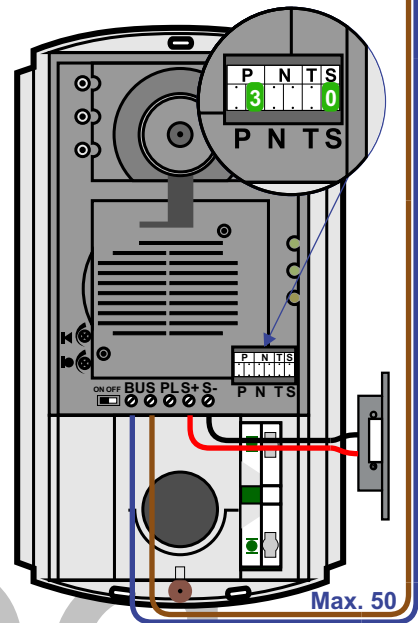

— = systeemkabel
 Bij andere getwiste kabel 66% afstand!
 Bij ongetwiste kabel max. 50 meter buitenpost naar videofoon.
 UTP op aanvraag.

Pot.vrij contact
 tbv deuropener
 S- S+ C NC NO
 + + + + +

Max. 2 meter

Max. 50

12 Vdc opener

12 Vdc opener

12 Vdc opener

Max. 25 m.

Max. 50 m.

Max. 50 m.