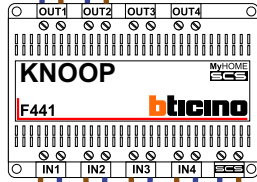

— = systeemkabel
Bij andere getwiste kabel 66% afstand!
Bij ongetwiste kabel max. 50 meter buitenpost naar videofoon.
UTP op aanvraag.

Pot.vrij contact
tbv deuropener
S- S+ C NC NO
+ + + + +

Max. 2 meter

Max. 50