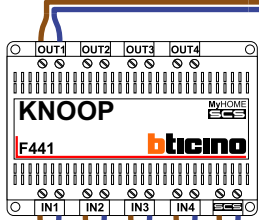

— = systeemkabel
 Bij andere getwiste kabel 66% afstand!
 Bij ongetwiste kabel max. 50 meter buitenpost naar videofoon.
 UTP op aanvraag.

Pot.vrij contact
 tbv deuropener
 S- S+ C NC NO
 + + + + +

Max. 2 meter

Max. 50

12 Vdc opener

12 Vdc opener

12 Vdc opener

Max. 25 m.

Max. 50 m.

Max. 50 m.