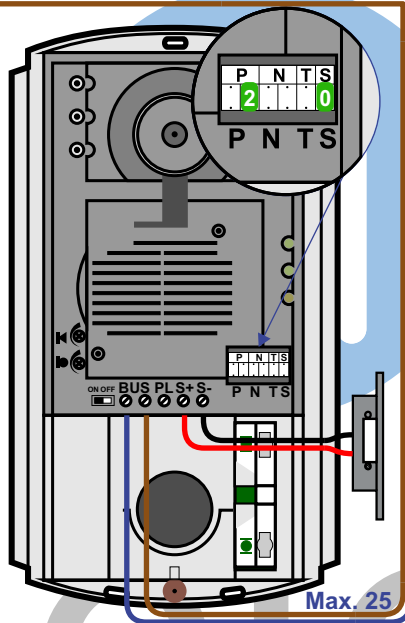

— = systeemkabel
 Bij andere getwiste kabel 66% afstand!
 Bij ongetwiste kabel max. 50 meter buitenpost naar videofoon.
 UTP op aanvraag.

Pot.vrij contact
 tbv deuropener
 S- S+ C NC NO
 + + + + +

Max. 2 meter

Max. 50

12 Vdc opener

12 Vdc opener

12 Vdc opener

Max. 25 m.

Max. 50 m.

Max. 50 m.