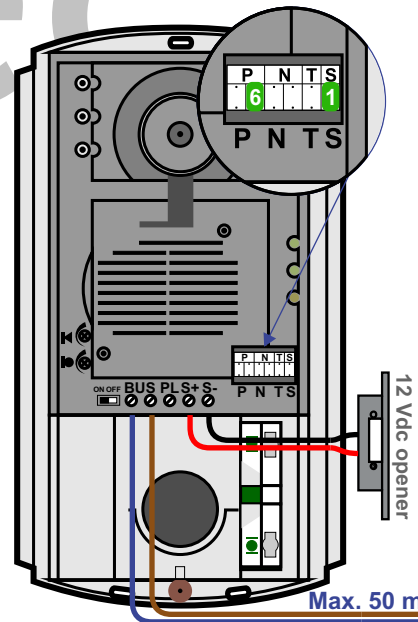

— = systeemkabel
 Bij andere getwiste kabel 66% afstand!
 Bij ongetwiste kabel max. 50 meter buitenpost naar videofoon.
 UTP op aanvraag.

Pot.vrij contact
 tbv deuropener
 S- S+ C NC NO
 + + + + +

Max. 2 meter

Max. 50

12 Vdc opener

12 Vdc opener

12 Vdc opener

Max. 25 m.

Max. 50 m.

Max. 50 m.