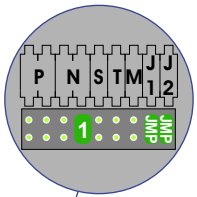

 = systeemkabel

Bij andere getwiste kabel 66% afstand!  
Bij ongetwiste kabel max. 50 meter buitenpost naar videofoon.  
UTP op aanvraag.

M-40

De aders moeten echt **OP** de connector doorgelust worden!

DEURSTATION woning 2

12 Vdc opener

Max. 100 meter systeemkabel tot laatste videofoon

Max. 2 meter

nelec  
INTERCOM MADE EASY