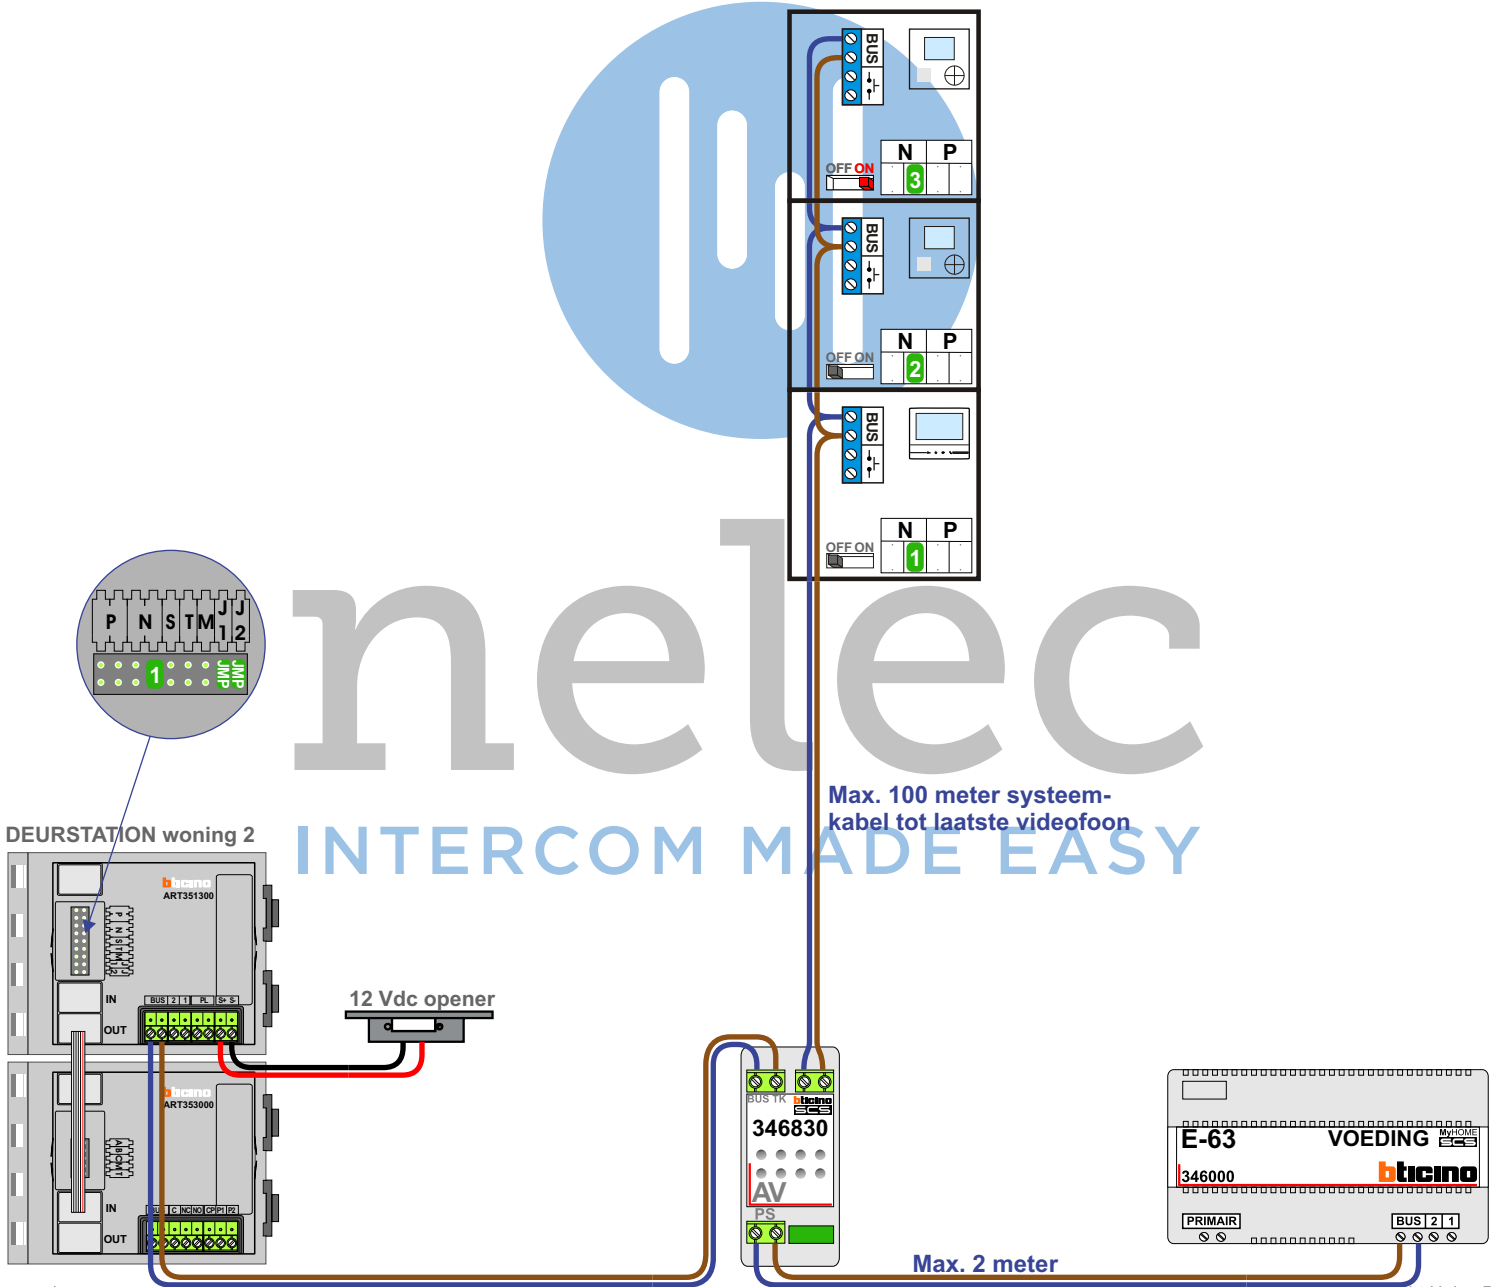

 = systeemkabel

Bij andere getwiste kabel 66% afstand!  
Bij ongetwiste kabel max. 50 meter buitenpost naar videofoon.  
UTP op aanvraag.

M-40

De aders moeten echt **OP** de connector doorgelust worden!

DEURSTATION woning 2

12 Vdc opener

Max. 100 meter systeemkabel tot laatste videofoon

Max. 2 meter

nelec  
INTERCOM MADE EASY