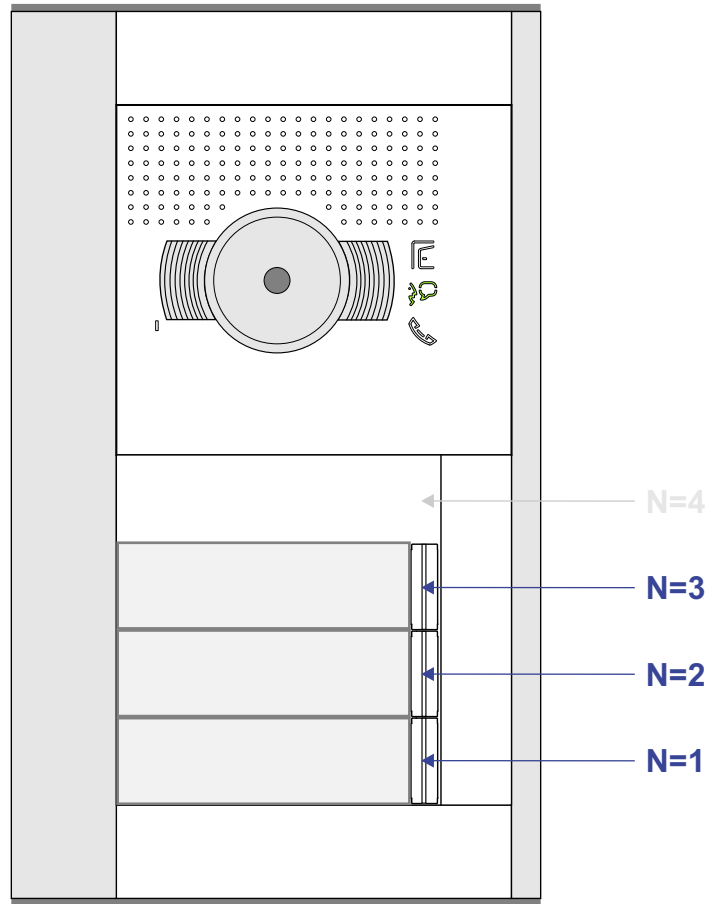

 = systeemkabel

Bij andere getwiste kabel 66% afstand!  
Bij ongetwiste kabel max. 50 meter buitenpost naar videofoon.  
UTP op aanvraag.

M-40

De aders moeten echt **OP** de connector doorgelust worden!

DEURSTATION woning 2

12 Vdc opener

Max. 100 meter systeemkabel tot laatste videofoon

Max. 2 meter

nelec  
INTERCOM MADE EASY