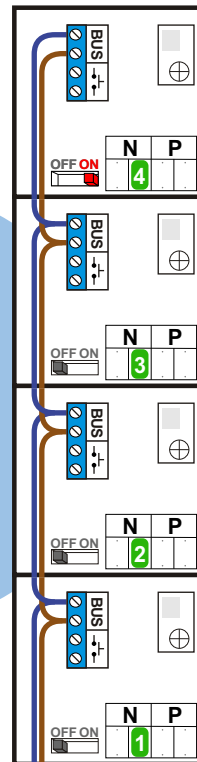

 = systeemkabel

Bij andere getwiste kabel 66% afstand!
Bij ongetwiste kabel max. 50 meter buitenpost naar videofoon.
UTP op aanvraag.

M-40

BUS

De aders moeten echt OP de connector doorgelust worden!

nelec
INTERCOM MADE EASY

DEURSTATION

12 Vdc opener

Max. 290 meter

4 appartementen deurvideo Nicolaas beetsstraat 46 te Amsterdam

nelec
INTERCOM MADE EASY