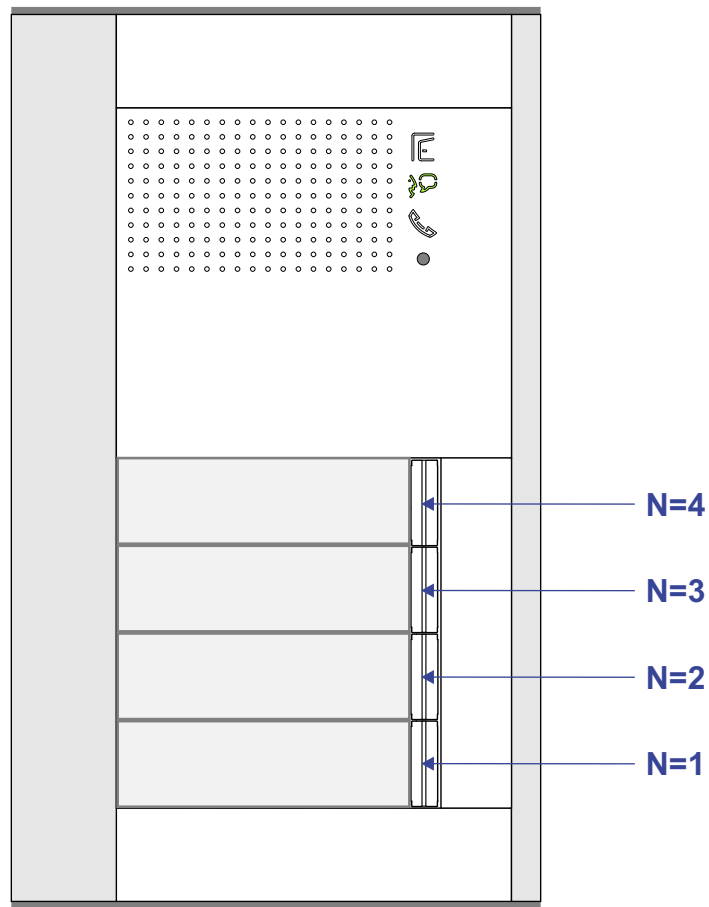

 = systeemkabel

Bij andere getwiste kabel 66% afstand!
Bij ongetwiste kabel max. 50 meter buitenpost naar videofoon.
UTP op aanvraag.

M-40

BUS

De aders moeten echt OP de connector doorgelust worden!

nelec
INTERCOM MADE EASY

DEURSTATION

12 Vdc opener

Max. 290 meter

4 appartementen deurvideo Nicolaas beetsstraat 46 te Amsterdam

nelec
INTERCOM MADE EASY