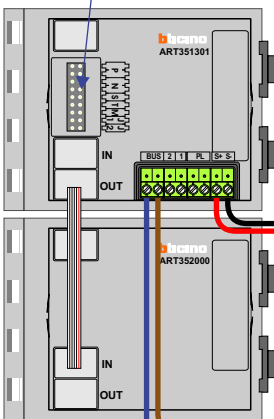

 = systeemkabel

Bij andere getwiste kabel 66% afstand!
Bij ongetwiste kabel max. 50 meter buitenpost naar videofoon.
UTP op aanvraag.

M-40

BUS

De aders moeten echt OP de connector doorgelust worden!

nelec
INTERCOM MADE EASY

DEURSTATION

12 Vdc opener

Max. 290 meter

4 appartementen deurvideo Nicolaas beetsstraat 46 te Amsterdam

nelec
INTERCOM MADE EASY