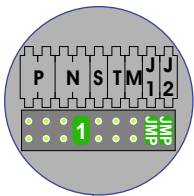

 = systeemkabel

Bij andere getwiste kabel 66% afstand!
Bij ongetwiste kabel max. 50 meter buitenpost naar videofoon.
UTP op aanvraag.

M-40

BUS

De aders moeten echt OP de connector doorgelust worden!

nelec
INTERCOM MADE EASY

DEURSTATION

12 Vdc opener

Max. 290 meter

4 appartementen deurvideo Nicolaas beetsstraat 46 te Amsterdam

nelec
INTERCOM MADE EASY