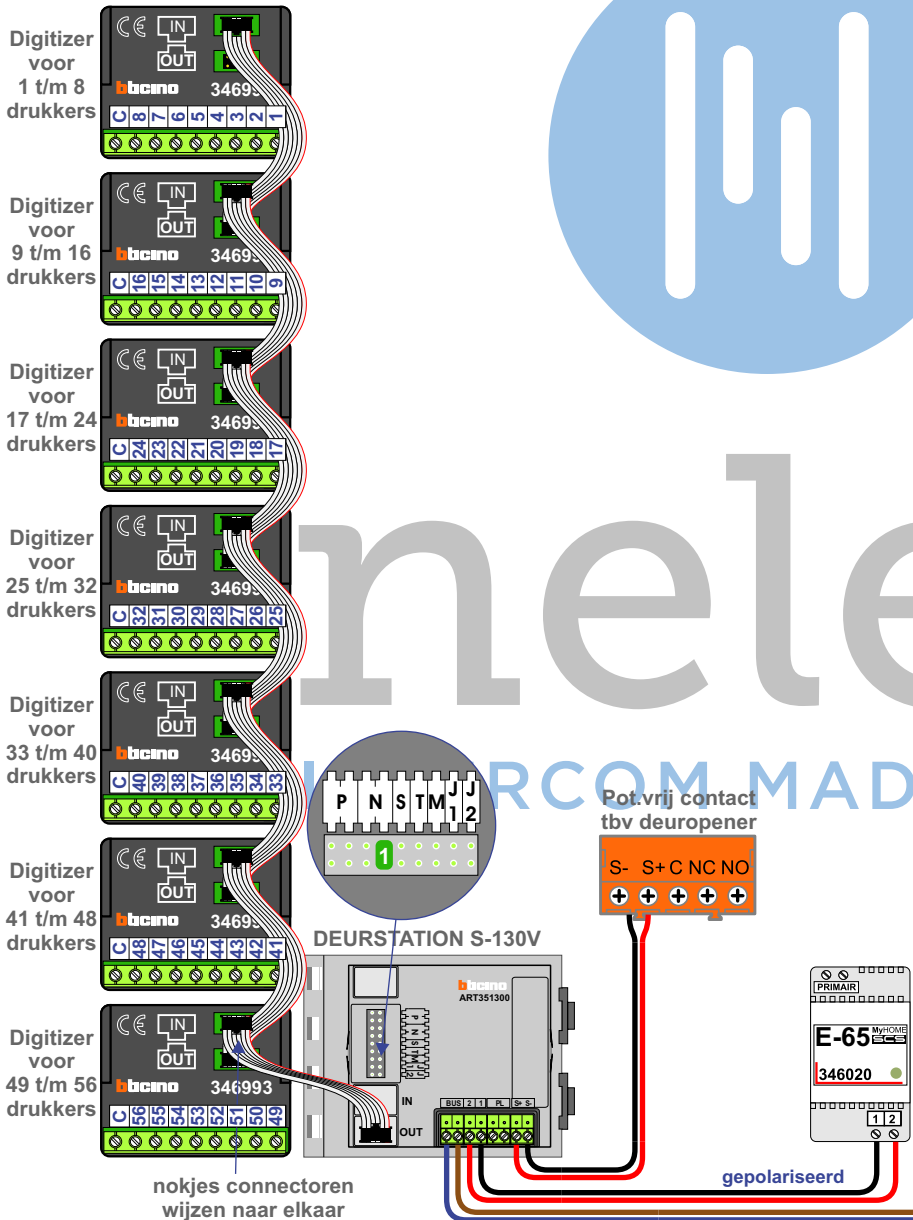

— = systeemkabel
 Bij andere getwiste kabel 66% afstand!
 Bij ongetwiste kabel max. 50 meter buitenpost naar videofoon.
 UTP op aanvraag.

M-40

De aders moeten echt **OP** de connector doorgelust worden!

nokjes connectoren wijzen naar elkaar

gepolariseerd

INTERCOM MADE EASY

Max. 90 meter
systeemkabel tot
laatste videofoon