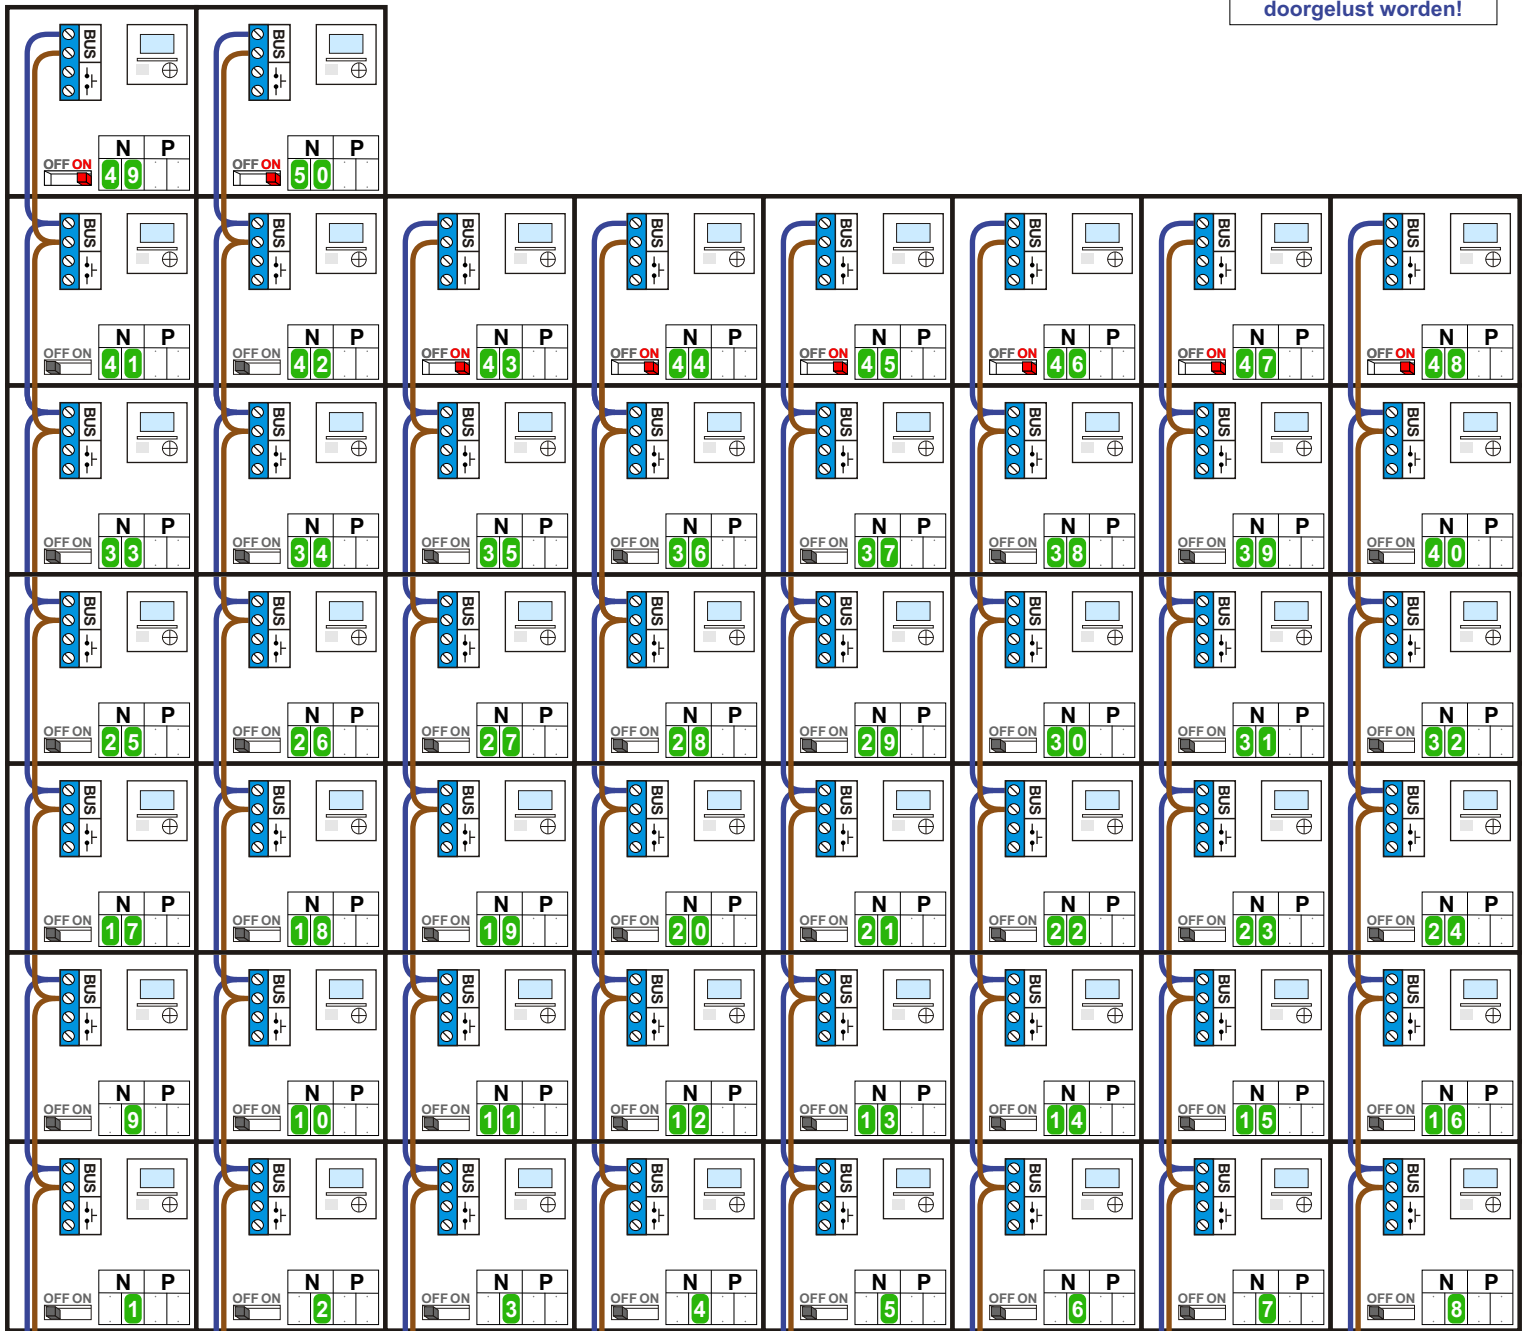

— = systeemkabel
 Bij andere getwiste kabel 66% afstand!
 Bij ongetwiste kabel max. 50 meter buitenpost naar videofoon.
 UTP op aanvraag.

M-40

De aders moeten echt **OP** de connector doorgelust worden!

nokjes connectoren wijzen naar elkaar

gepolariseerd

INTERCOM MADE EASY

Max. 90 meter
systeemkabel tot
laatste videofoon