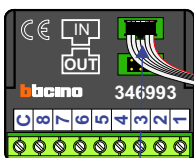

— = systeemkabel
 Bij andere getwiste kabel 66% afstand!
 Bij ongetwiste kabel max. 50 meter buitenpost naar videofoon.
 UTP op aanvraag.

M-40

 De anders moeten echt **OP** de connector doorgelust worden!

Max. 100 meter systeemkabel tot laatste videofoon

nelec
INTERCOM MADE EASY

Digitizer voor 1 t/m 8 drukkers

nokjes connectoren wijzen naar elkaar

DEURSTATION S-130V

Max. 50 meter

12 Vdc opener

Max. 2 meter