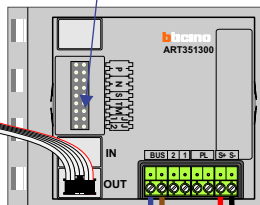

Max. 100 meter systeemkabel tot laatste videofoon

nelec
INTERCOM MADE EASY

Digitizer voor 1 t/m 8 drukkers

nokjes connectoren wijzen naar elkaar

DEURSTATION S-130V

Max. 50 meter

12 Vdc opener

Max. 2 meter

Portiek 1**Huisnummer N-Waarde**

114	1
116	2
118	3
120	4
122	5
124	6
126	7
128	8

Portiek 2**Huisnummer N-Waarde**

130	1
132	2
134	3
136	4
138	5
140	6
142	7
144	8

Portiek 3**Huisnummer N-Waarde**

146	1
148	2
150	3
152	4
154	5
156	6
158	7
160	8