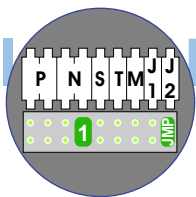

Max. 100 meter systeemkabel tot laatste videofoon

nelec
INTERCOM MADE EASY

Digitizer voor 1 t/m 8 drukkers

nokjes connectoren wijzen naar elkaar

DEURSTATION S-130V

Max. 50 meter

12 Vdc opener

Max. 2 meter