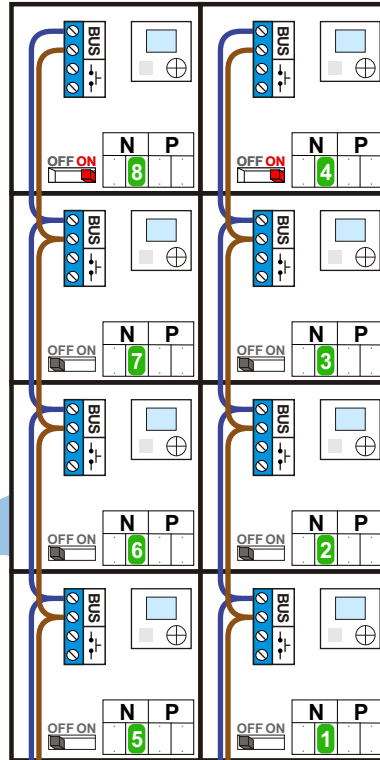

— = systeemkabel
 Bij andere getwiste kabel 66% afstand!
 Bij ongetwiste kabel max. 50 meter buitenpost naar videofoon.
 UTP op aanvraag.

M-40

 De anders moeten echt **OP** de connector doorgelust worden!

Max. 100 meter systeemkabel tot laatste videofoon

nelec
INTERCOM MADE EASY

Digitizer voor 1 t/m 8 drukkers

nokjes connectoren wijzen naar elkaar

DEURSTATION S-130V

Max. 50 meter

12 Vdc opener

Max. 2 meter

Portiek 1**Huisnummer N-Waarde**

114	1
116	2
118	3
120	4
122	5
124	6
126	7
128	8

Portiek 2**Huisnummer N-Waarde**

130	1
132	2
134	3
136	4
138	5
140	6
142	7
144	8

Portiek 3**Huisnummer N-Waarde**

146	1
148	2
150	3
152	4
154	5
156	6
158	7
160	8