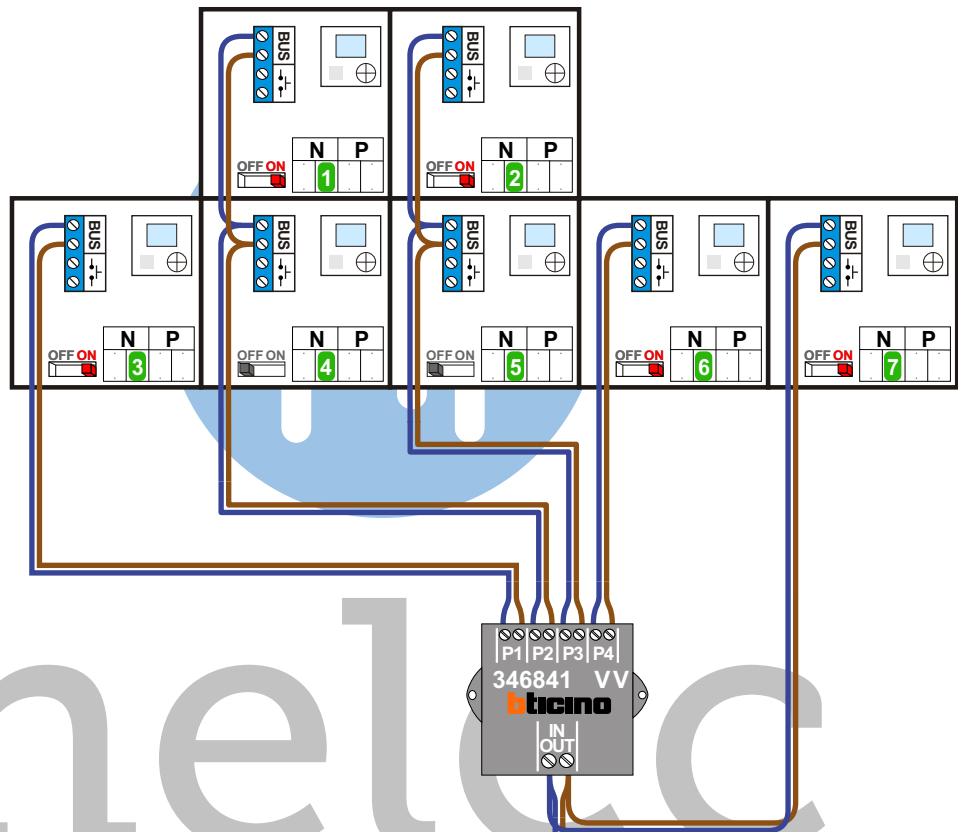

**— = systeemkabel**  
 Bij andere getwiste kabel 66% afstand!  
 Bij ongetwiste kabel max. 50 meter buitenpost naar videofoon.  
 UTP op aanvraag.

M-40  
  
 De aders moeten echt OP de connector doorgelust worden!

N-waarde	Huisnummer
1	77
2	79
3	81
4	83
5	85
6	87
7	89

nelec  
 INTERCOM MADE EASY

Max. 100 meter systeemkabel tot laatste videofoon