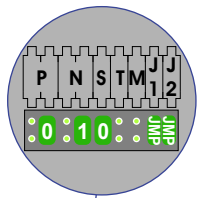

**— = systeemkabel**  
 Bij andere getwiste kabel 66% afstand!  
 Bij ongetwiste kabel max. 50 meter buitenpost naar videofoon.  
 UTP op aanvraag.

DEURSTATION

Max. 290 meter

DEURSTATION

Max. 290 meter

Max. 320 meter systeemkabel tot laatste deurelfoon