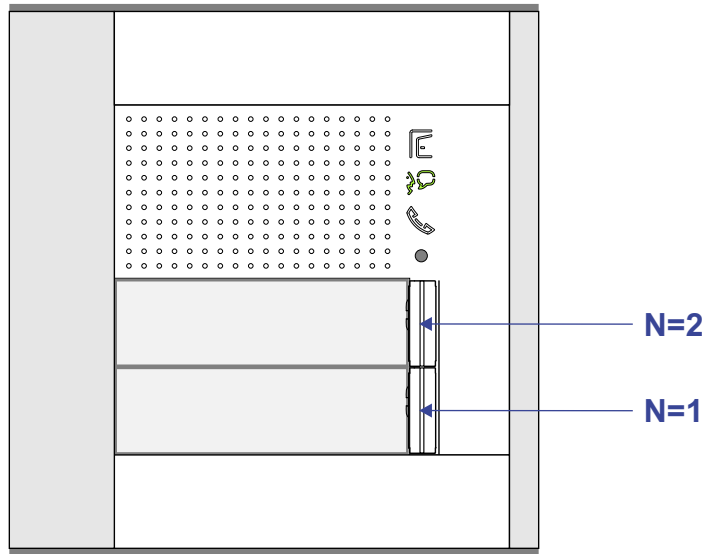

nelec
INTERCOM MADE EASY