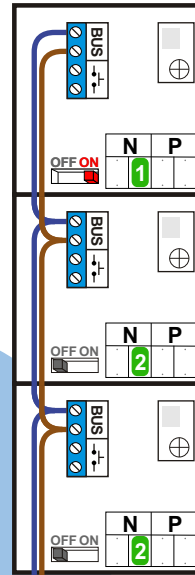

**— = systeemkabel**  
 Bij andere getwiste kabel 66% afstand!  
 Bij ongetwiste kabel max. 50 meter buitenpost naar videofoon.  
 UTP op aanvraag.

DEURSTATION

Max. 290 meter

DEURSTATION

Max. 290 meter

Max. 320 meter systeemkabel tot laatste deurelfoon

nelec  
INTERCOM MADE EASY

nelec  
INTERCOM MADE EASY