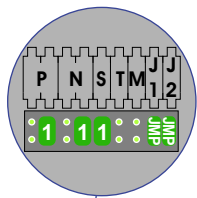

**— = systeemkabel**  
 Bij andere getwiste kabel 66% afstand!  
 Bij ongetwiste kabel max. 50 meter buitenpost naar videofoon.  
 UTP op aanvraag.

DEURSTATION

Max. 290 meter

DEURSTATION

Max. 290 meter

Max. 320 meter systeemkabel tot laatste deurelfoon