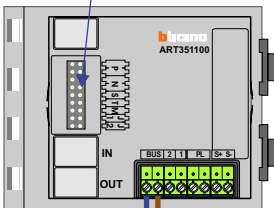

**— = systeemkabel**  
 Bij andere getwiste kabel 66% afstand!  
 Bij ongetwiste kabel max. 50 meter buitenpost naar videofoon.  
 UTP op aanvraag.

DEURSTATION

Max. 290 meter

DEURSTATION

Max. 290 meter

Max. 320 meter systeemkabel tot laatste deurelfoon