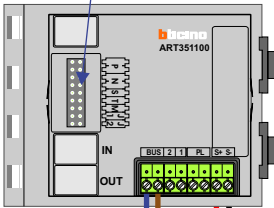

**— = systeemkabel**  
 Bij andere getwiste kabel 66% afstand!  
 Bij ongetwiste kabel max. 50 meter buitenpost naar videofoon.  
 UTP op aanvraag.

DEURSTATION

Max. 290 meter

DEURSTATION

Max. 290 meter

Max. 320 meter systeemkabel tot laatste deurelfoon