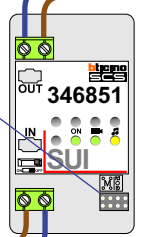

12 Vdc opener

van AV-adaptor
Blok G1B (GBM_16-0323)

Max. 90 meter system-
kabel tot laatste videofoon

Max. 50 meter

Max. 2 meter

Max. 90 meter systeemkabel tot laatste videofoon

Huisnummer	N-Waarde	Huisnummer	N-Waarde
750	2	814	35
752	3	816	36
754	4	818	37
756	5	820	38
758	6	822	39
760	7	824	40
762	8	826	41
764	9	828	42
766	10	830	43
768	11	832	44
770	13	834	45
772	14	836	46
774	15	838	47
776	16	840	48
778	17	842	49
780	18	844	50
782	19	846	51
784	20	848	52
786	21	850	53
788	22	852	54
790	23	854	55
792	24	856	56
794	25	858	57
796	26	860	58
798	27	862	59
800	28	864	60
802	29	866	61
804	30	868	62
806	31	870	63
808	32	872	64
810	33	874	65
812	34	876	66
		878	67