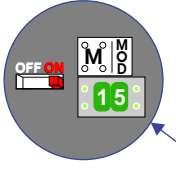

12 Vdc opener

van AV-adaptor
Blok G1B (GBM_16-0323)

Max. 90 meter system-
kabel tot laatste videofoon

Max. 50 meter

Max. 2 meter

Max. 90 meter systeemkabel tot laatste videofoon

Huisnummer	N-Waarde	Huisnummer	N-Waarde
750	2	814	35
752	3	816	36
754	4	818	37
756	5	820	38
758	6	822	39
760	7	824	40
762	8	826	41
764	9	828	42
766	10	830	43
768	11	832	44
770	13	834	45
772	14	836	46
774	15	838	47
776	16	840	48
778	17	842	49
780	18	844	50
782	19	846	51
784	20	848	52
786	21	850	53
788	22	852	54
790	23	854	55
792	24	856	56
794	25	858	57
796	26	860	58
798	27	862	59
800	28	864	60
802	29	866	61
804	30	868	62
806	31	870	63
808	32	872	64
810	33	874	65
812	34	876	66
		878	67