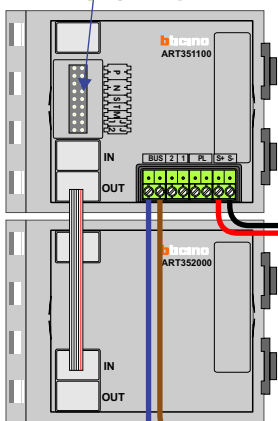

 = systeemkabel
 Bij kabel 2 x 1 mm²:
 180% afstand!
 Bij kabel 2 x 0,28 mm²:
 60% afstand!
 UTP op aanvraag.

Bij installaties zonder beeld maakt het niet uit hoe je de bus aansluit. De telefoons hoeven niet in serie en eindweerstand zijn niet nodig.

Max. 320 meter systeemkabel tot laatste deurtelefoon

DEURSTATION

Pot. vrij contact tbv deur opener

Max. 290 meter

nelec
INTERCOM MADE EASY

nelec
INTERCOM MADE EASY