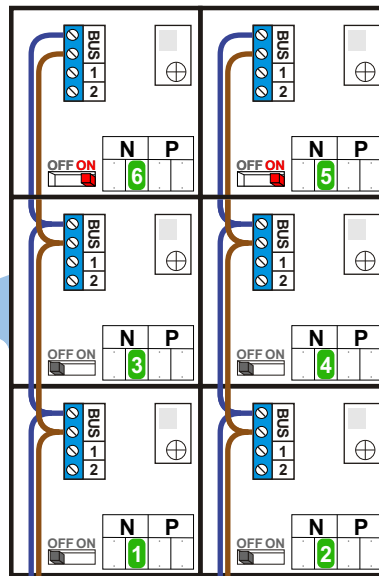

 = systeemkabel
 Bij kabel 2 x 1 mm²:
 180% afstand!
 Bij kabel 2 x 0,28 mm²:
 60% afstand!
 UTP op aanvraag.

Bij installaties zonder beeld maakt het niet uit hoe je de bus aansluit. De telefoons hoeven niet in serie en eindweerstand zijn niet nodig.

Max. 320 meter systeemkabel tot laatste deurtelefoon

DEURSTATION

Pot. vrij contact tbv deur opener

Max. 290 meter

nelec
INTERCOM MADE EASY

nelec
INTERCOM MADE EASY