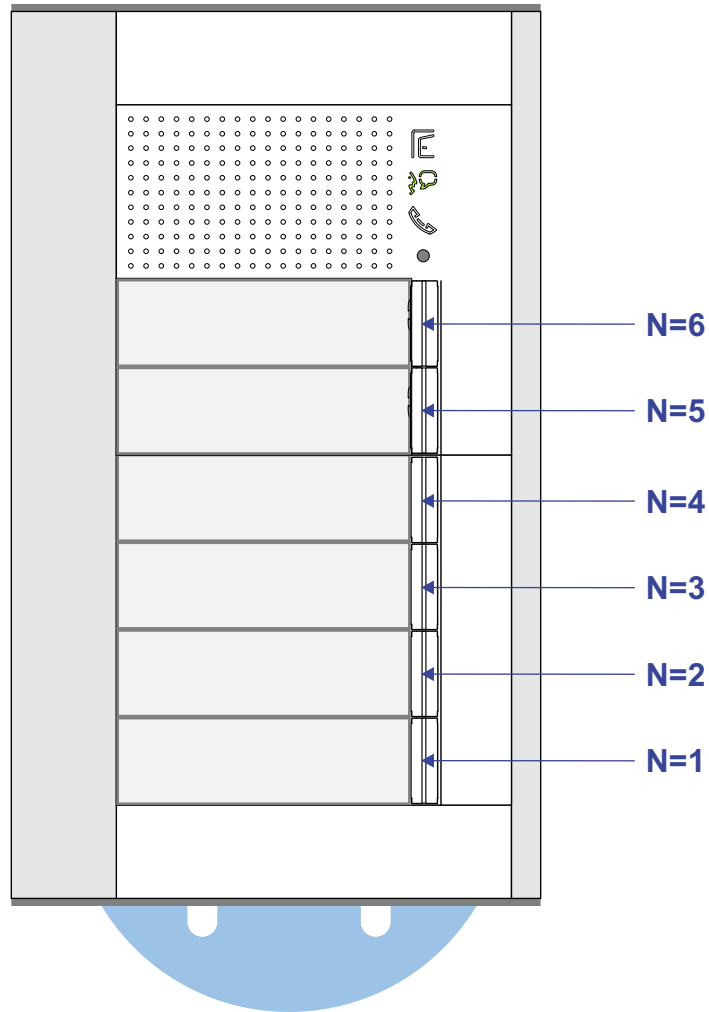

 = systeemkabel
 Bij kabel 2 x 1 mm²:
 180% afstand!
 Bij kabel 2 x 0,28 mm²:
 60% afstand!
 UTP op aanvraag.

Bij installaties zonder beeld maakt het niet uit hoe je de bus aansluit. De telefoons hoeven niet in serie en eindweerstand zijn niet nodig.

Max. 320 meter systeemkabel tot laatste deurtelefoon

DEURSTATION

Pot. vrij contact tbv deur opener

Max. 290 meter

nelec
INTERCOM MADE EASY

nelec
INTERCOM MADE EASY