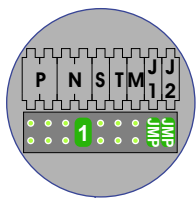

 = systeemkabel
 Bij kabel 2 x 1 mm²:
 180% afstand!
 Bij kabel 2 x 0,28 mm²:
 60% afstand!
 UTP op aanvraag.

Bij installaties zonder beeld maakt het niet uit hoe je de bus aansluit. De telefoons hoeven niet in serie en eindweerstand zijn niet nodig.

Max. 320 meter systeemkabel tot laatste deurtelefoon

DEURSTATION

Pot. vrij contact tbv deur opener

Max. 290 meter

nelec
INTERCOM MADE EASY

nelec
INTERCOM MADE EASY