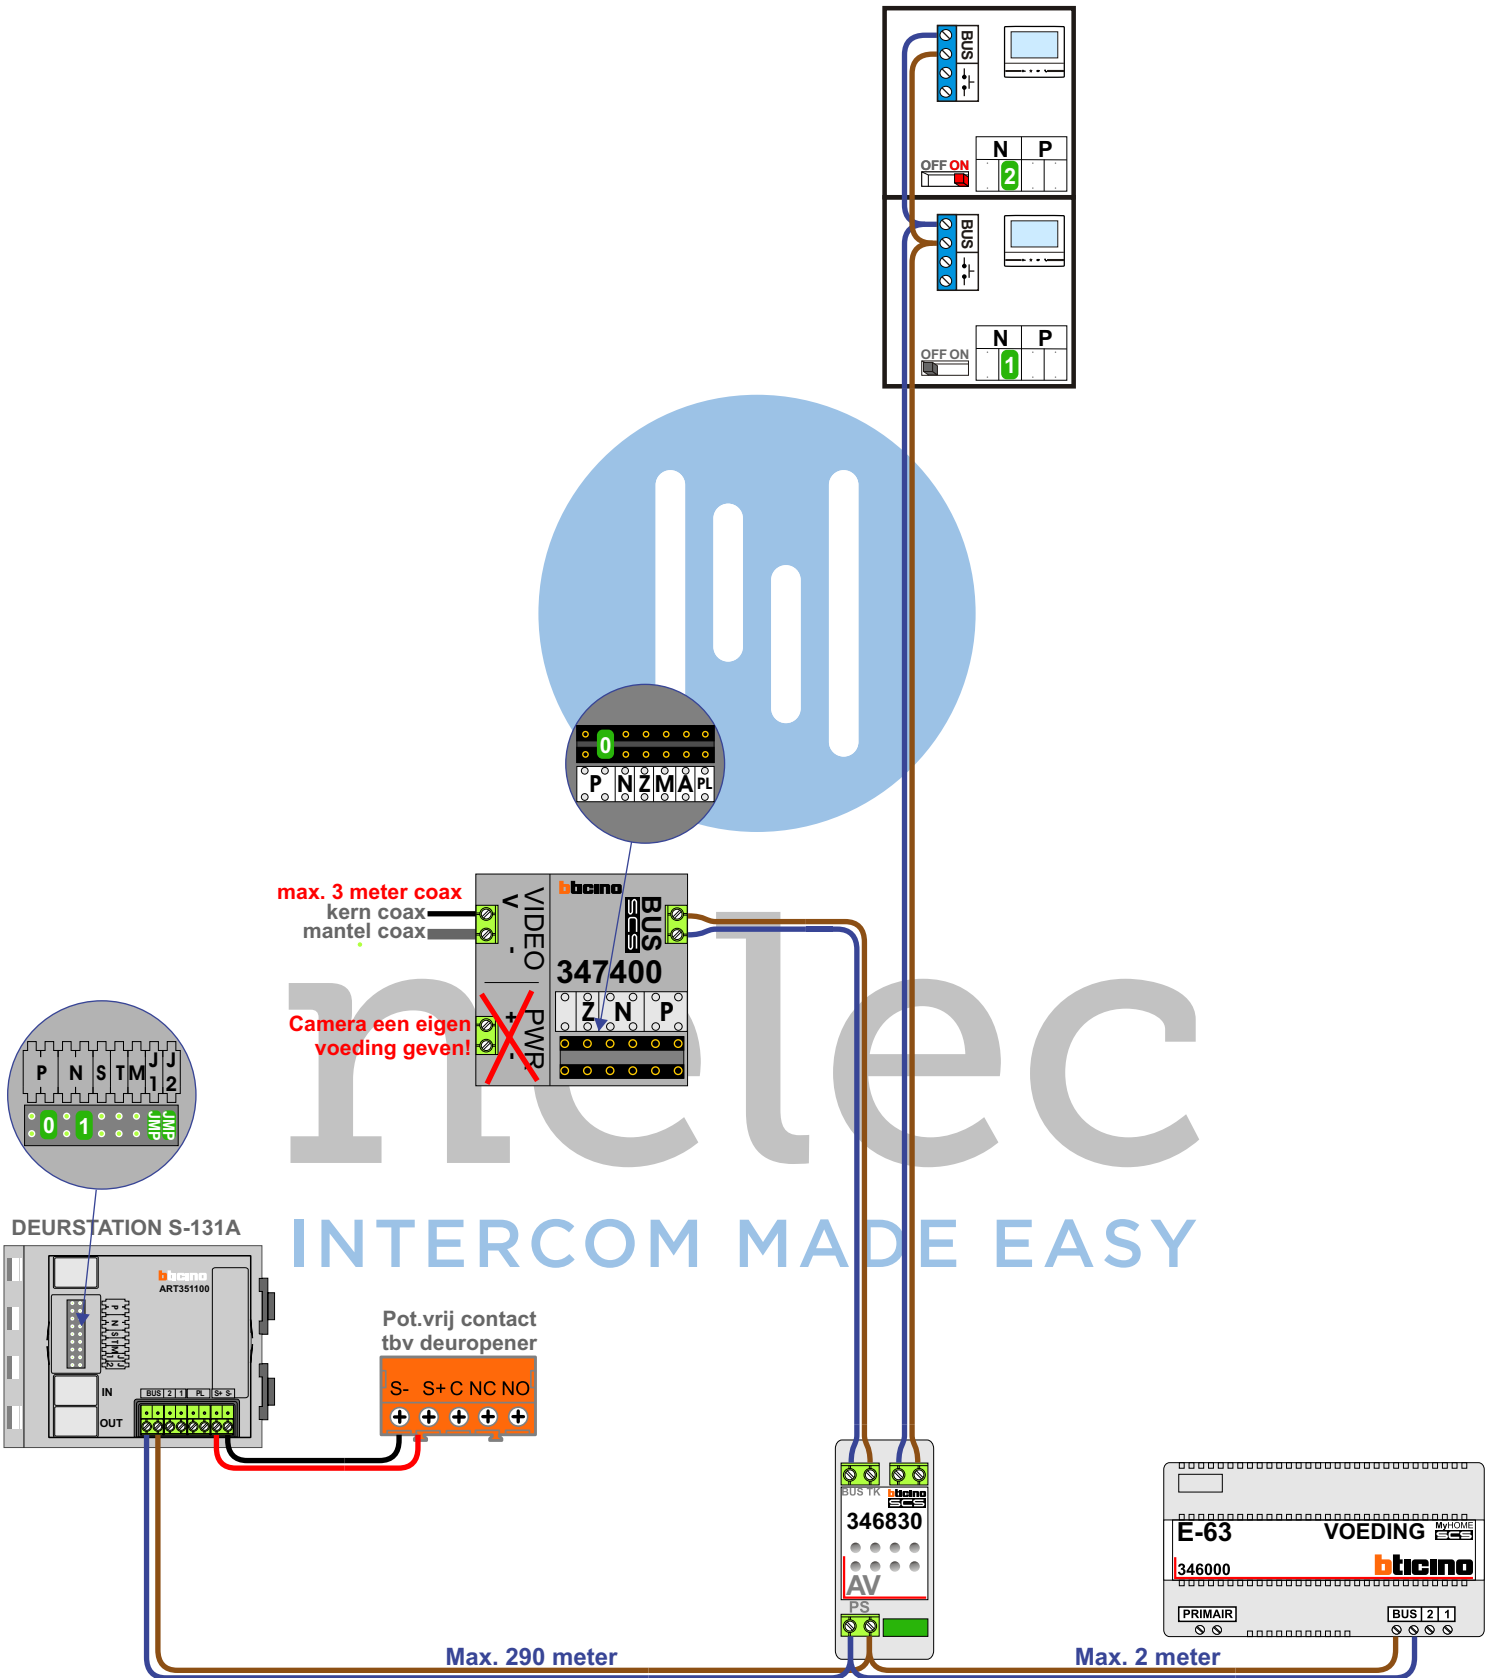

**— = systeemkabel**

Bij andere getwiste kabel 66% afstand!  
Bij ongetwiste kabel max. 50 meter buitenpost naar videofoon.  
UTP op aanvraag.

**M-70**

De aders moeten echt **OP** de connector doorgelust worden!

nelec  
INTERCOM MADE EASY