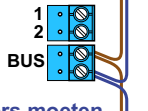

**— = systeemkabel**

Bij andere getwiste kabel 66% afstand!  
Bij ongetwiste kabel max. 50 meter buitenpost naar videofoon.  
UTP op aanvraag.

**M-70**

De aders moeten echt **OP** de connector doorgelust worden!