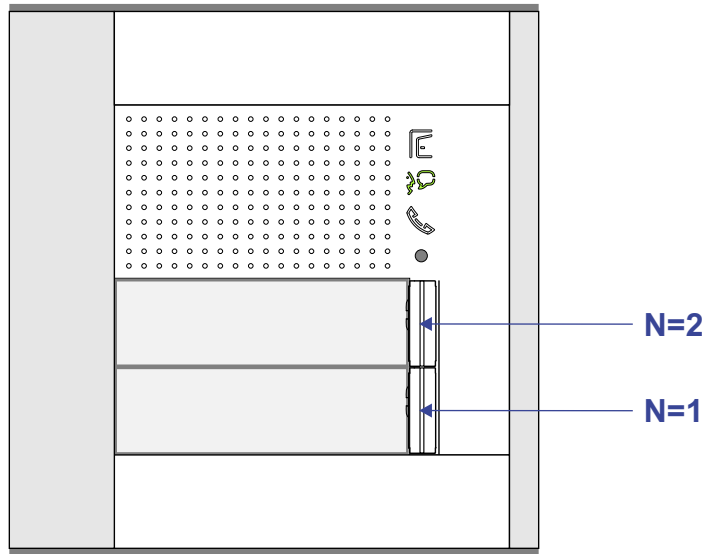

**— = systeemkabel**

Bij andere getwiste kabel 66% afstand!  
Bij ongetwiste kabel max. 50 meter buitenpost naar videofoon.  
UTP op aanvraag.

**M-70**

De aders moeten echt **OP** de connector doorgelust worden!