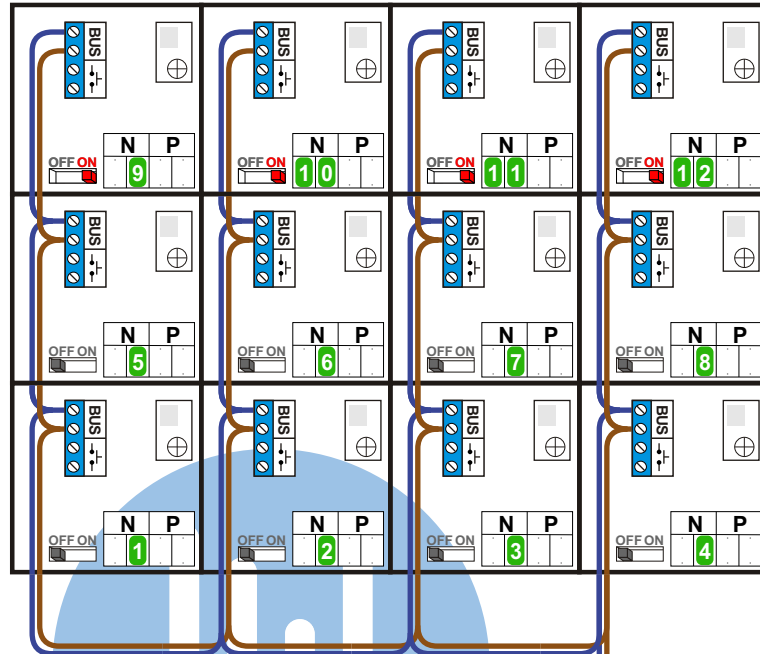


 = systeemkabel
 Bij kabel 2 x 1 mm²:
 180% afstand!
 Bij kabel 2 x 0,28 mm²:
 60% afstand!
 UTP op aanvraag.

Bij installaties zonder beeld maakt het niet uit hoe je de bus aansluit. De telefoons hoeven niet in serie en eindweerstand zijn niet nodig.

Max. 320 meter systeemkabel tot laatste deurtelefoon

nelec
INTERCOM MADE EASY