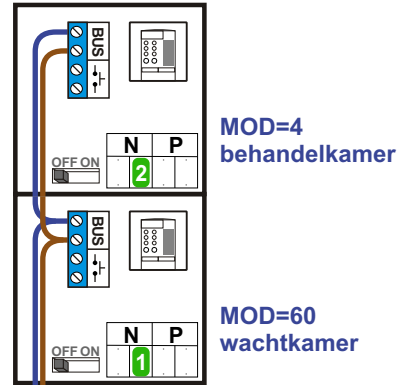

**— = systeemkabel**  
 Bij kabel 2 x 1 mm<sup>2</sup>:  
**180%** afstand!  
 Bij kabel 2 x 0,28 mm<sup>2</sup>:  
**60%** afstand!  
 UTP op aanvraag.

Bij installaties zonder beeld maakt het **niet** uit *hoe* je de bus aansluit. De telefoons hoeven **niet** in serie en eindweerstand zijn **niet** nodig.

Om audio kanaal direct open te zetten in wachtkamer.  
 Druk 4 seconden op de spreek toets  
 Druk 1 maal op de deur open toets.  
 Druk 1 maal op de spreek toets.

Nu staat het audio kanaal direct open in wachtkamer.

Max. 320 meter  
 systeemkabel  
 tot laatste  
 deurtelefoon

Max. 290 meter