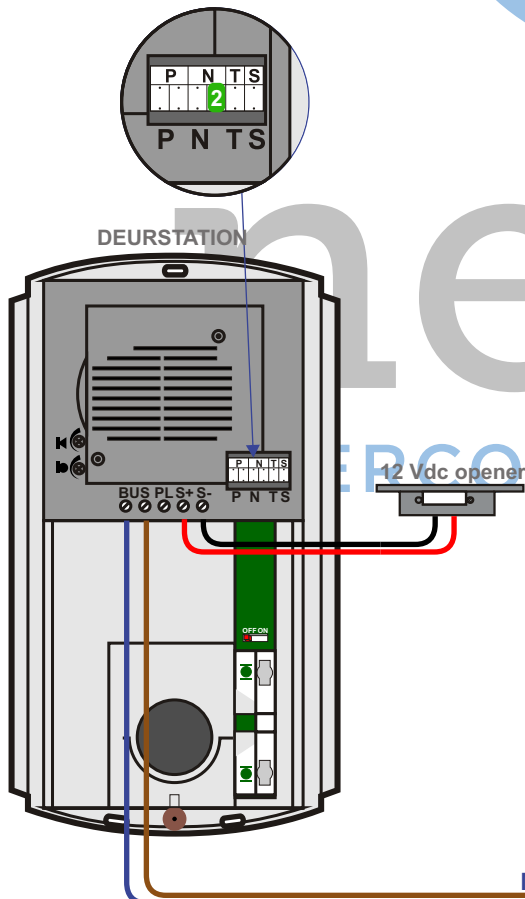

**— = systeemkabel**  
 Bij kabel 2 x 1 mm<sup>2</sup>:  
**180%** afstand!  
 Bij kabel 2 x 0,28 mm<sup>2</sup>:  
**60%** afstand!  
 UTP op aanvraag.

Bij installaties zonder beeld maakt het **niet** uit *hoe* je de bus aansluit. De telefoons hoeven **niet** in serie en eindweerstand zijn **niet** nodig.

Om audio kanaal direct open te zetten in wachtkamer.  
 Druk 4 seconden op de spreek toets  
 Druk 1 maal op de deur open toets.  
 Druk 1 maal op de spreek toets.

Nu staat het audio kanaal direct open in wachtkamer.

Max. 320 meter  
 systeemkabel  
 tot laatste  
 deurtelefoon

Max. 290 meter