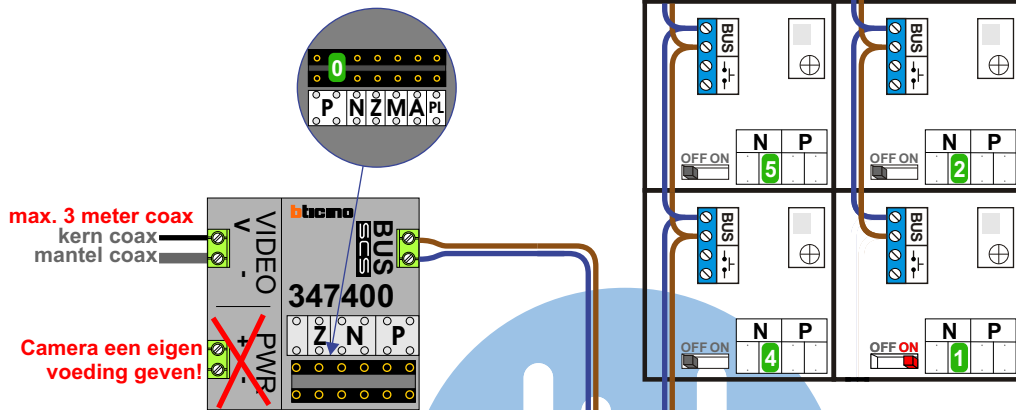

— = systeemkabel
 Bij andere getwiste kabel 66% afstand!
 Bij ongetwiste kabel max. 50 meter buitenpost naar videofoon.
 UTP op aanvraag.

M-40

 De aders moeten echt **OP** de connector doorgelust worden!

Max. 100 meter systeemkabel tot laatste videofoon

nelec
INTERCOM MADE EASY

Max. 2 meter

nokjes connectoren wijzen naar elkaar

| N-waarde | huisnr. | T-40 | M-40 |
|----------|---------|------|------|
| 1 | 19 | 1 | |
| 2 | 21 | 1 | |
| 3 | 23 | 1 | |
| 4 | 25 | 1 | |
| 5 | 27 | 1 | |
| 6 | 29 | 1 | |