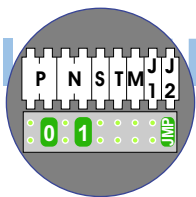

Max. 100 meter systeemkabel tot laatste videofoon

nelec
INTERCOM MADE EASY

Max. 2 meter

nokjes connectoren wijzen naar elkaar

| N-waarde | huisnr. | T-40 | M-40 |
|----------|---------|------|------|
| 1 | 19 | 1 | |
| 2 | 21 | 1 | |
| 3 | 23 | 1 | |
| 4 | 25 | 1 | |
| 5 | 27 | 1 | |
| 6 | 29 | 1 | |