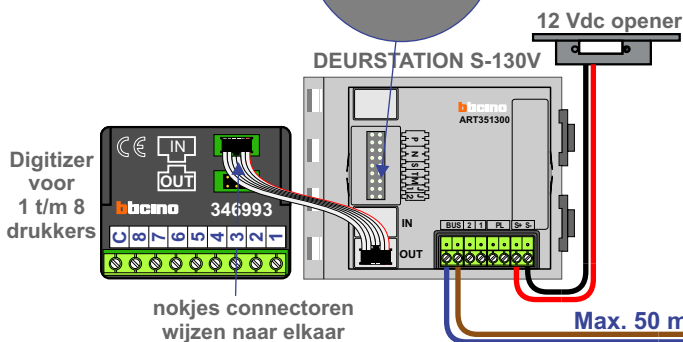

— = systeemkabel
 Bij andere getwiste kabel 66% afstand!
 Bij ongetwiste kabel max. 50 meter buitenpost naar videofoon.
 UTP op aanvraag.

M-40

 De aders moeten echt **OP** de connector doorgelust worden!

Max. 100 meter systeemkabel tot laatste videofoon

nelec
INTERCOM MADE EASY

Max. 2 meter

nokjes connectoren wijzen naar elkaar

| N-waarde | huisnr. | T-40 | M-40 |
|----------|---------|------|------|
| 1 | 19 | 1 | |
| 2 | 21 | 1 | |
| 3 | 23 | 1 | |
| 4 | 25 | 1 | |
| 5 | 27 | 1 | |
| 6 | 29 | 1 | |