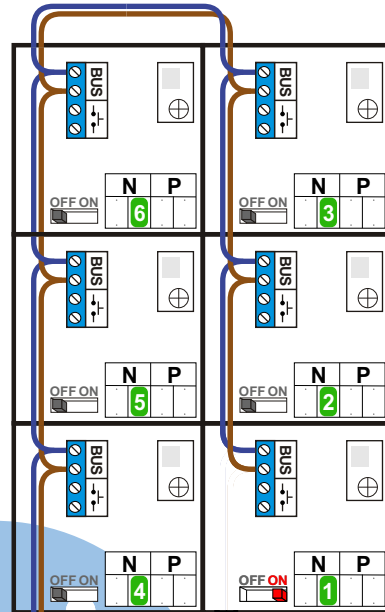

— = systeemkabel
 Bij andere getwiste kabel 66% afstand!
 Bij ongetwiste kabel max. 50 meter buitenpost naar videofoon.
 UTP op aanvraag.

M-40

 De aders moeten echt **OP** de connector doorgelust worden!

Max. 100 meter systeemkabel tot laatste videofoon

nelec
INTERCOM MADE EASY

Max. 2 meter

nokjes connectoren wijzen naar elkaar

| N-waarde | huisnr. | T-40 | M-40 |
|----------|---------|------|------|
| 1 | 19 | 1 | |
| 2 | 21 | 1 | |
| 3 | 23 | 1 | |
| 4 | 25 | 1 | |
| 5 | 27 | 1 | |
| 6 | 29 | 1 | |