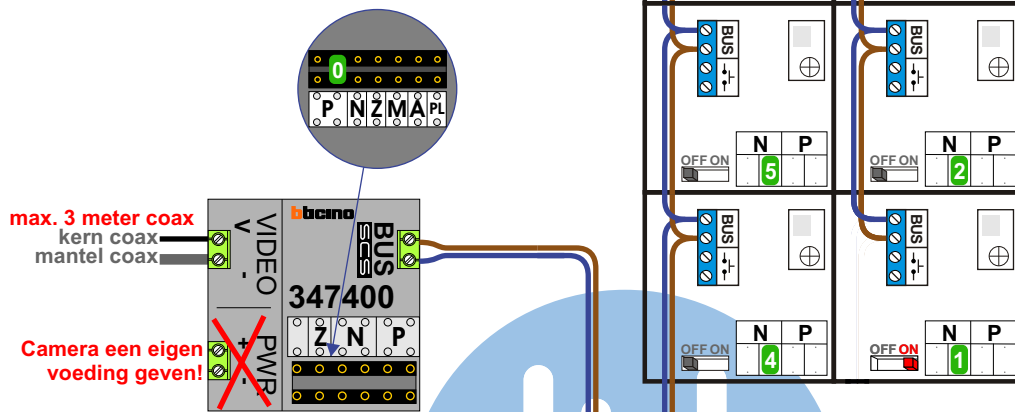

— = systeemkabel
 Bij andere getwiste kabel 66% afstand!
 Bij ongetwiste kabel max. 50 meter buitenpost naar videofoon.
 UTP op aanvraag.

M-40

 De aders moeten echt OP de connector doorgelust worden!

max. 3 meter coax
 kern coax
 mantel coax

Camera een eigen voeding geven!

Max. 100 meter systeemkabel tot laatste videofoon

nelec
 INTERCOM MADE EASY

nokjes connectoren wijzen naar elkaar

Max. 50 meter

Max. 2 meter

N-waarde	huisnr.	T-40	M-40
1	19	1	
2	21	1	
3	23	1	
4	25	1	
5	27	1	
6	29	1	