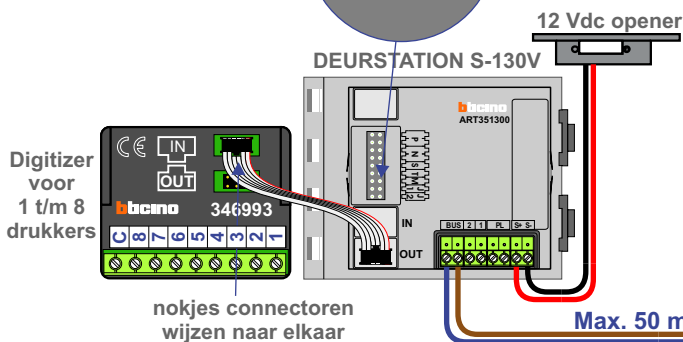

— = systeemkabel
 Bij andere getwiste kabel 66% afstand!
 Bij ongetwiste kabel max. 50 meter buitenpost naar videofoon.
 UTP op aanvraag.

M-40

 De aders moeten echt OP de connector doorgelust worden!

max. 3 meter coax
 kern coax
 mantel coax

Camera een eigen voeding geven!

Max. 100 meter systeemkabel tot laatste videofoon

nelec
 INTERCOM MADE EASY

nokjes connectoren wijzen naar elkaar

Max. 50 meter

Max. 2 meter

N-waarde	huisnr.	T-40	M-40
1	19	1	
2	21	1	
3	23	1	
4	25	1	
5	27	1	
6	29	1	