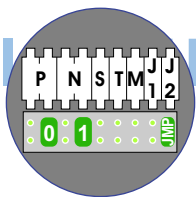

Camera een eigen voeding geven!

Max. 100 meter systeemkabel tot laatste videofoon

nelec
 INTERCOM MADE EASY

nokjes connectoren wijzen naar elkaar

Max. 50 meter

Max. 2 meter

N-waarde	huisnr.	T-40	M-40
1	19	1	
2	21	1	
3	23	1	
4	25	1	
5	27	1	
6	29	1	