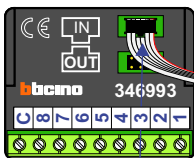

max. 3 meter coax  
 kern coax  
 mantel coax

Camera een eigen voeding geven!

Max. 100 meter systeemkabel tot laatste videofoon

nelec  
 INTERCOM MADE EASY

Digitizer voor 1 t/m 8 drukkers

nokjes connectoren wijzen naar elkaar

Max. 50 meter

Max. 2 meter

N-waarde	huisnr.	T-40	M-40
1	67	1	
2	69	1	
3	71	1	
4	73	1	
5	75	1	
6	77	1	

nelec  
INTERCOM MADE EASY