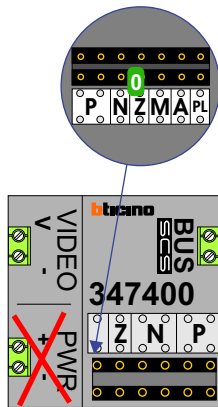

**— = systeemkabel**  
 Bij andere getwiste kabel 66% afstand!  
 Bij ongetwiste kabel max. 50 meter buitenpost naar videofoon.  
 UTP op aanvraag.

M-40  
  
 De aders moeten echt OP de connector doorgelust worden!

max. 3 meter coax  
 kern coax  
 mantel coax

Camera een eigen voeding geven!

Max. 100 meter systeemkabel tot laatste videofoon

nelec  
 INTERCOM MADE EASY

Digitizer voor 1 t/m 8 drukkers

nokjes connectoren wijzen naar elkaar

Max. 50 meter

Max. 2 meter

N-waarde	huisnr.	T-40	M-40
1	67	1	
2	69	1	
3	71	1	
4	73	1	
5	75	1	
6	77	1	

nelec  
INTERCOM MADE EASY