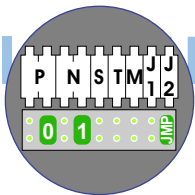

max. 3 meter coax  
 kern coax  
 mantel coax

Camera een eigen voeding geven!

Max. 100 meter systeemkabel tot laatste videofoon

nelec  
 INTERCOM MADE EASY

Digitizer voor 1 t/m 8 drukkers

nokjes connectoren wijzen naar elkaar

Max. 50 meter

Max. 2 meter

N-waarde	huisnr.	T-40	M-40
1	67	1	
2	69	1	
3	71	1	
4	73	1	
5	75	1	
6	77	1	

nelec  
INTERCOM MADE EASY