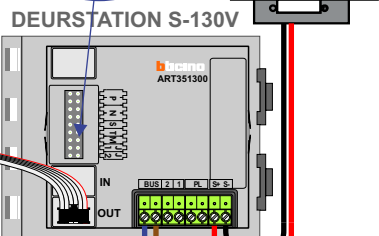

max. 3 meter coax  
 kern coax  
 mantel coax

Camera een eigen voeding geven!

Max. 100 meter systeemkabel tot laatste videofoon

nelec  
 INTERCOM MADE EASY

Digitizer voor 1 t/m 8 drukkers

nokjes connectoren wijzen naar elkaar

Max. 50 meter

Max. 2 meter

N-waarde	huisnr.	T-40	M-40
1	67	1	
2	69	1	
3	71	1	
4	73	1	
5	75	1	
6	77	1	

nelec  
INTERCOM MADE EASY