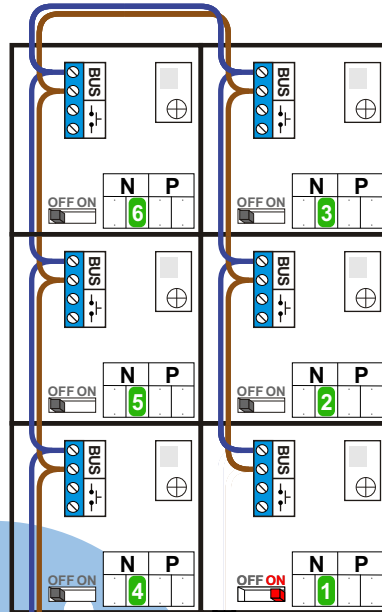

**— = systeemkabel**  
 Bij andere getwiste kabel 66% afstand!  
 Bij ongetwiste kabel max. 50 meter buitenpost naar videofoon.  
 UTP op aanvraag.

M-40  
  
 De aders moeten echt OP de connector doorgelust worden!

max. 3 meter coax  
 kern coax  
 mantel coax

Camera een eigen voeding geven!

Max. 100 meter systeemkabel tot laatste videofoon

nelec  
 INTERCOM MADE EASY

Digitizer voor 1 t/m 8 drukkers

nokjes connectoren wijzen naar elkaar

Max. 50 meter

Max. 2 meter

N-waarde	huisnr.	T-40	M-40
1	67	1	
2	69	1	
3	71	1	
4	73	1	
5	75	1	
6	77	1	

nelec  
INTERCOM MADE EASY