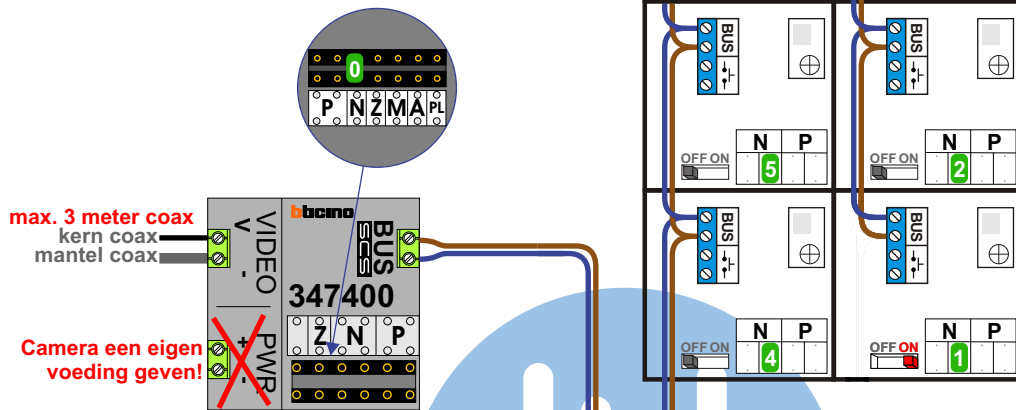

— = systeemkabel
 Bij andere getwiste kabel 66% afstand!
 Bij ongetwiste kabel max. 50 meter buitenpost naar videofoon.
 UTP op aanvraag.

M-40

 De aders moeten echt **OP** de connector doorgelust worden!

Max. 100 meter systeemkabel tot laatste videofoon

nelec
INTERCOM MADE EASY

nokjes connectoren wijzen naar elkaar

Max. 50 meter

Max. 2 meter

N-waarde	huisnr.	T-40	M-40
1	83	1	
2	85	1	
3	87	1	
4	89	1	
5	91	1	
6	93	1	