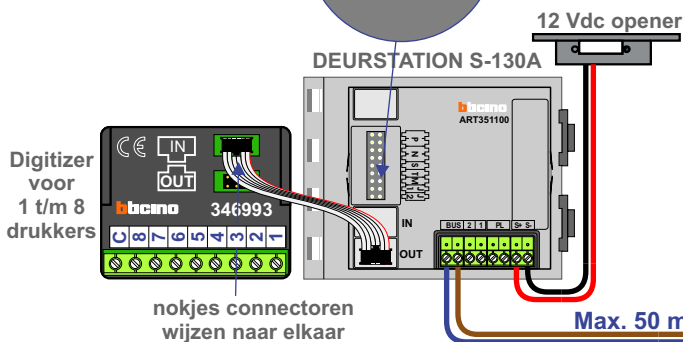

— = systeemkabel
 Bij andere getwiste kabel 66% afstand!
 Bij ongetwiste kabel max. 50 meter buitenpost naar videofoon.
 UTP op aanvraag.

M-40

 De aders moeten echt **OP** de connector doorgelust worden!

Max. 100 meter systeemkabel tot laatste videofoon

nelec
INTERCOM MADE EASY

nokjes connectoren wijzen naar elkaar

Max. 50 meter

Max. 2 meter

N-waarde	huisnr.	T-40	M-40
1	83	1	
2	85	1	
3	87	1	
4	89	1	
5	91	1	
6	93	1	