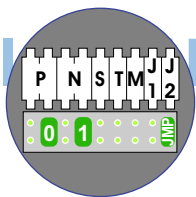

Max. 100 meter systeemkabel tot laatste videofoon

nelec
INTERCOM MADE EASY

nokjes connectoren wijzen naar elkaar

Max. 50 meter

Max. 2 meter

N-waarde	huisnr.	T-40	M-40
1	83	1	
2	85	1	
3	87	1	
4	89	1	
5	91	1	
6	93	1	