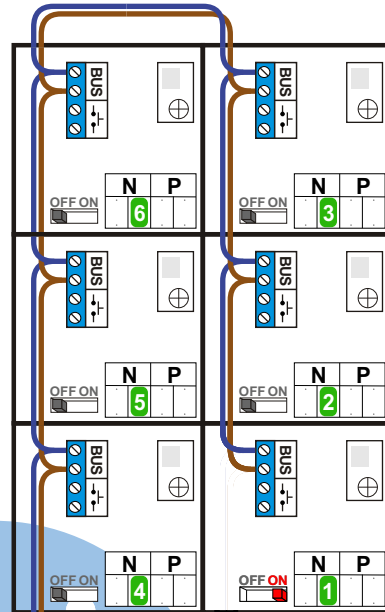

— = systeemkabel
 Bij andere getwiste kabel 66% afstand!
 Bij ongetwiste kabel max. 50 meter buitenpost naar videofoon.
 UTP op aanvraag.

M-40

 De aders moeten echt **OP** de connector doorgelust worden!

Max. 100 meter systeemkabel tot laatste videofoon

nelec
INTERCOM MADE EASY

nokjes connectoren wijzen naar elkaar

Max. 50 meter

Max. 2 meter

N-waarde	huisnr.	T-40	M-40
1	83	1	
2	85	1	
3	87	1	
4	89	1	
5	91	1	
6	93	1	