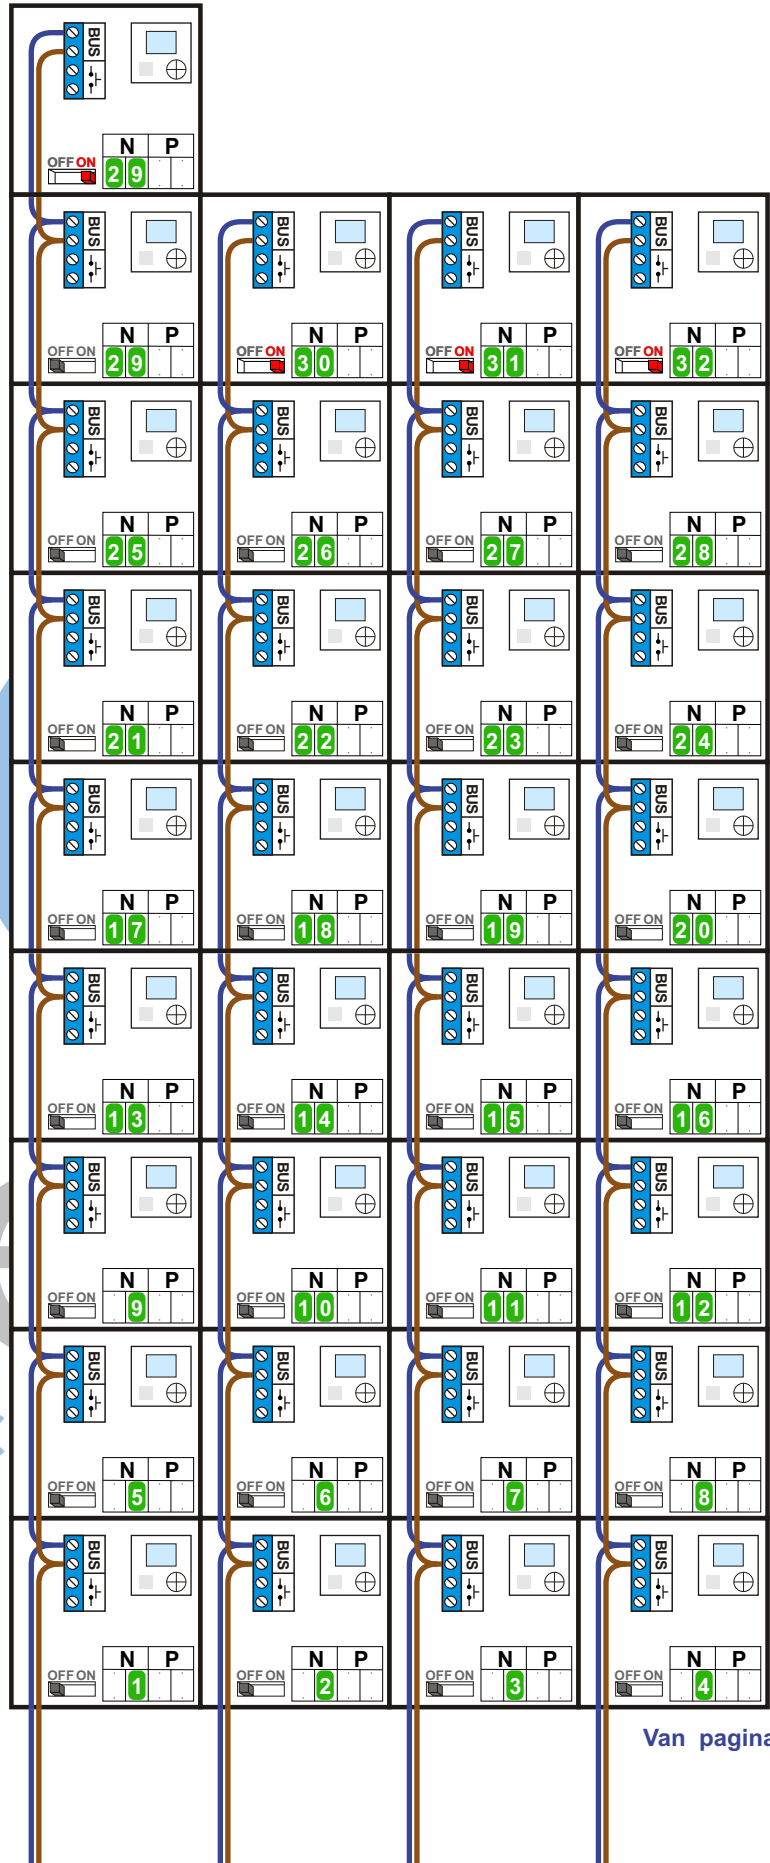

— = systeemkabel
 Bij andere getwiste kabel 66% afstand!
 Bij ongetwiste kabel max. 50 meter buitenpost naar videofoon.
 UTP op aanvraag.

nelec
INTERCOM

Van pagina 1