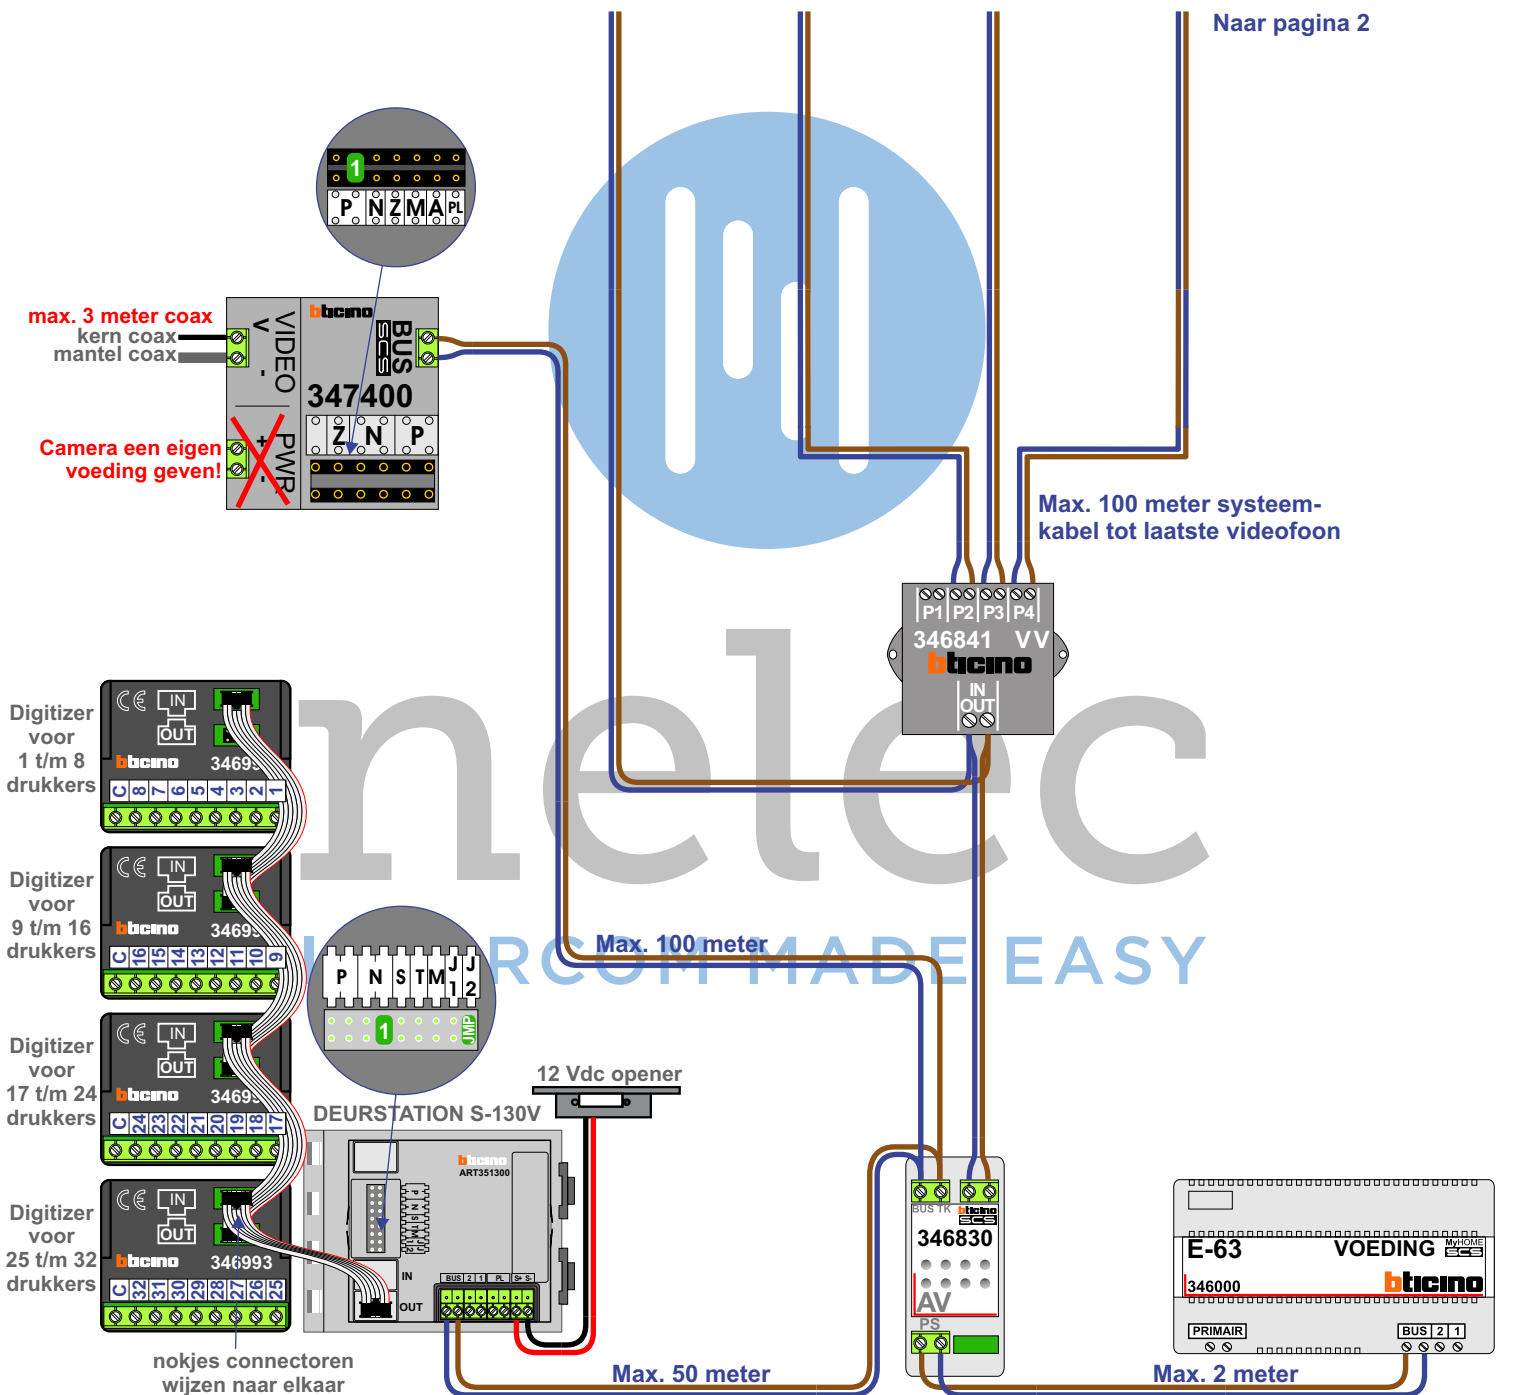

— = systeemkabel
 Bij andere getwiste kabel 66% afstand!
 Bij ongetwiste kabel max. 50 meter buitenpost naar videofoon.
 UTP op aanvraag.

nelec
INTERCOM

Van pagina 1