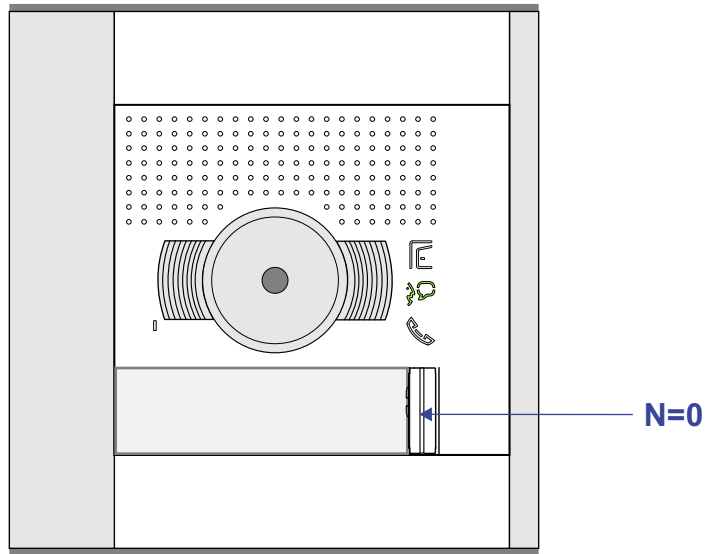

**— = systeemkabel**  
 Bij andere getwiste kabel 66% afstand!  
 Bij ongetwiste kabel max. 50 meter buitenpost naar videofoon.  
 UTP op aanvraag.

nelec  
INTERCOM MADE EASY