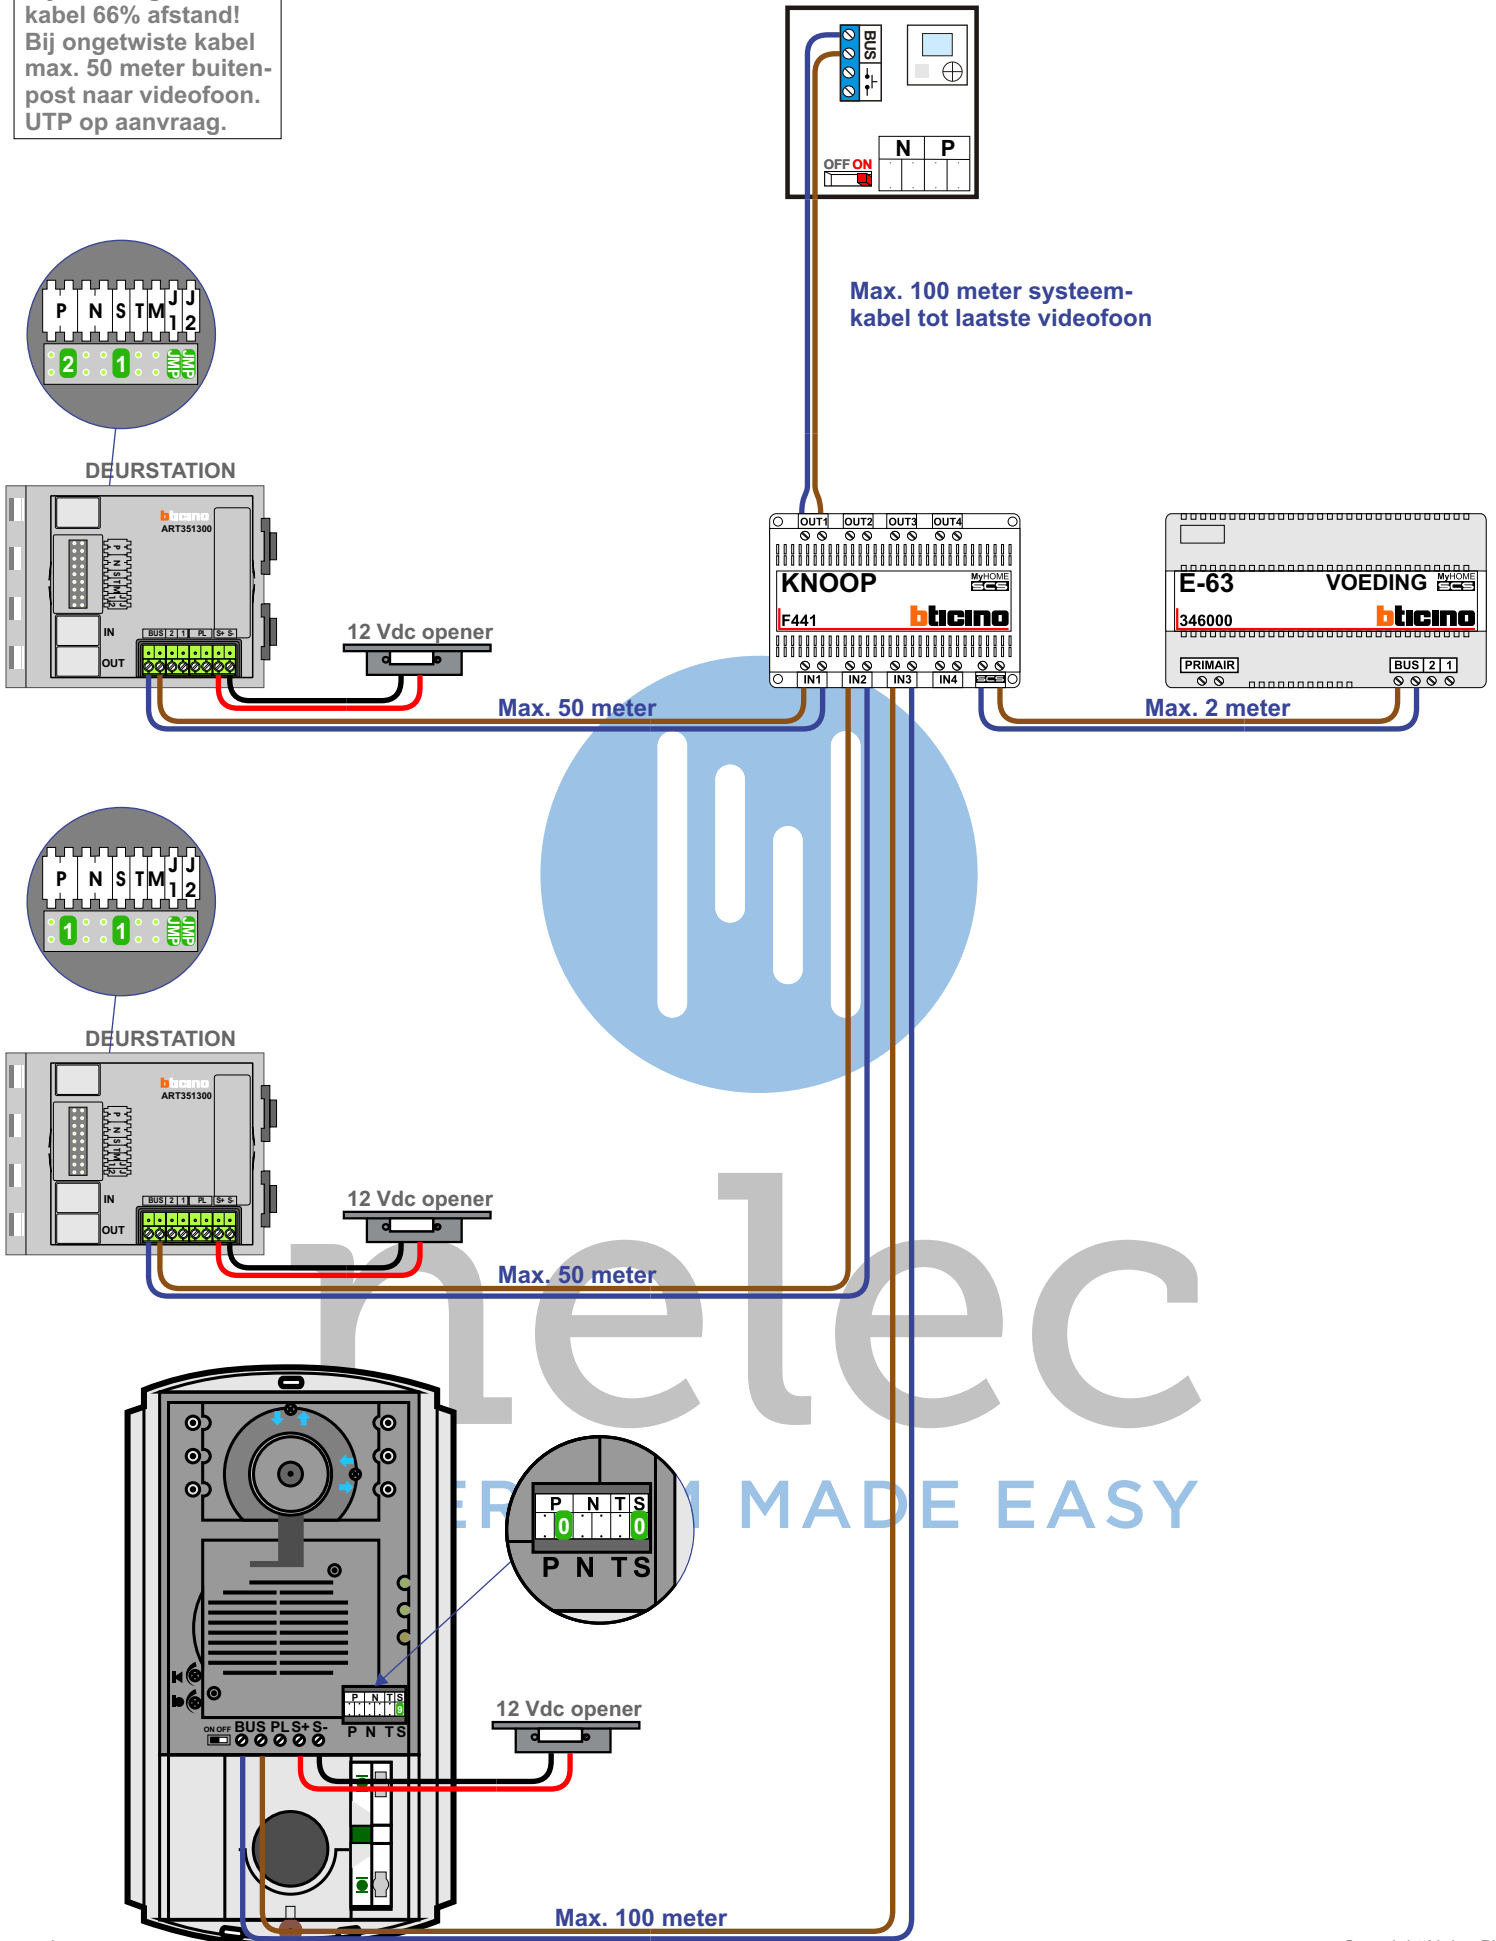

**— = systeemkabel**  
 Bij andere getwiste kabel 66% afstand!  
 Bij ongetwiste kabel max. 50 meter buitenpost naar videofoon.  
 UTP op aanvraag.

nelec  
INTERCOM MADE EASY