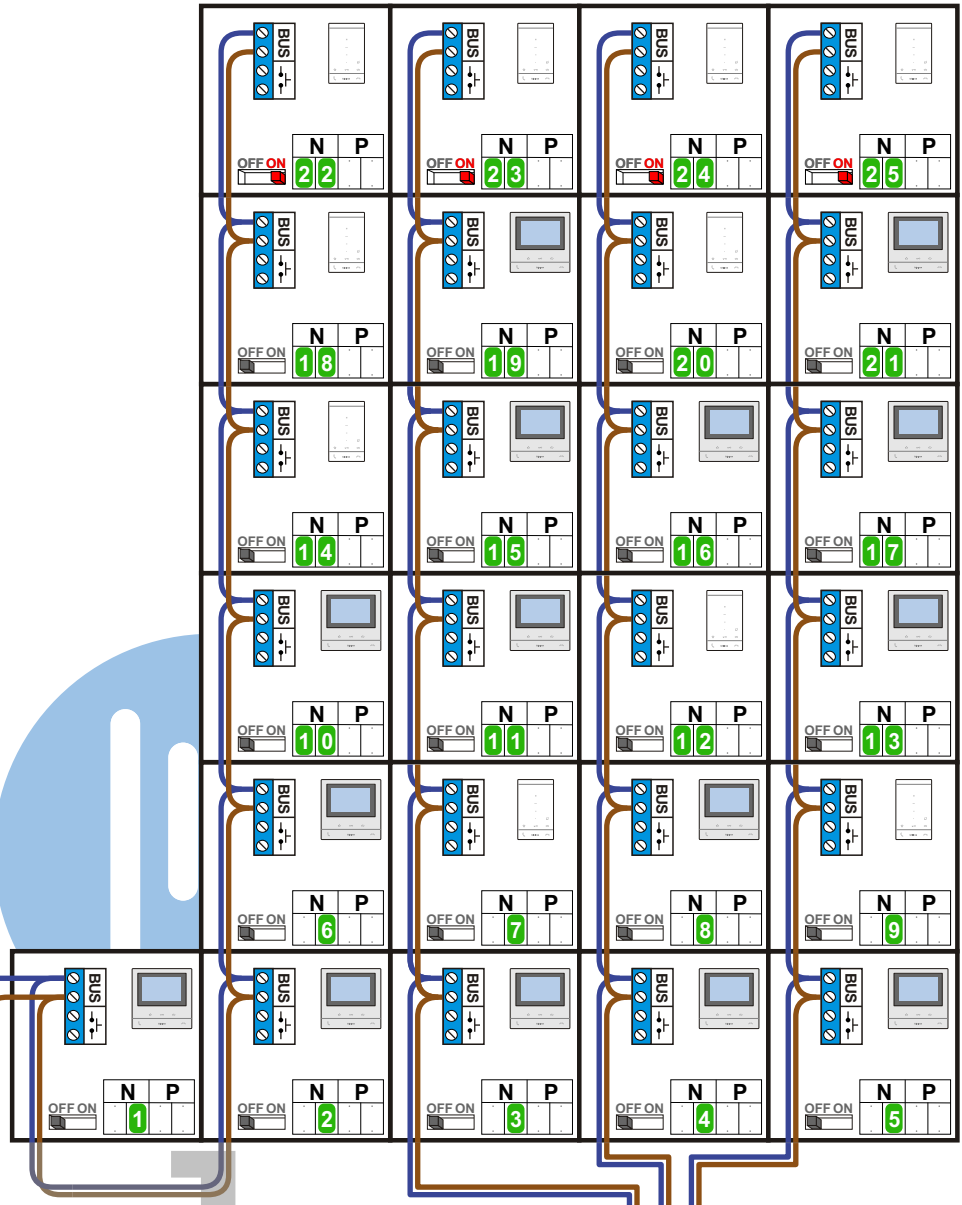

**Digitizers & flatcables**

Niet monteren/demonteren onder spanning  
 Beldruckers mogen wel

De twee buitenposten echt OP de klemmen van E-67 aansluiten!

max. 3 meter coax  
 kern coax  
 mantel coax

Camera een eigen voeding geven!

**DEURSTATION S-10A**  
 346991

Digitizer voor 1 t/m 8 drukkers

Digitizer voor 9 t/m 16 drukkers

Digitizer voor 17 t/m 24 drukkers

Digitizer voor 25 t/m 32 drukkers

nokje connector altijd binnenkant!

Max. 100 meter systeemkabel tot laatste videofoon