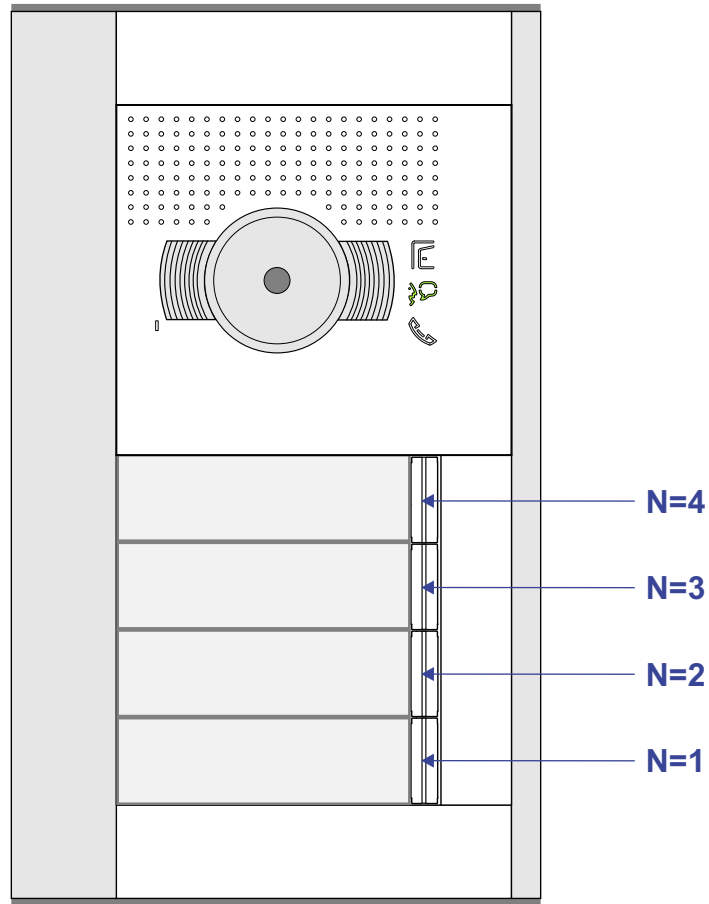

 = systeemkabel

Bij andere getwiste kabel 66% afstand!  
Bij ongetwiste kabel max. 50 meter buitenpost naar videofoon.  
UTP op aanvraag.

M-40

De aders moeten echt OP de connector doorgelust worden!

nelec  
INTERCOM MADE EASY