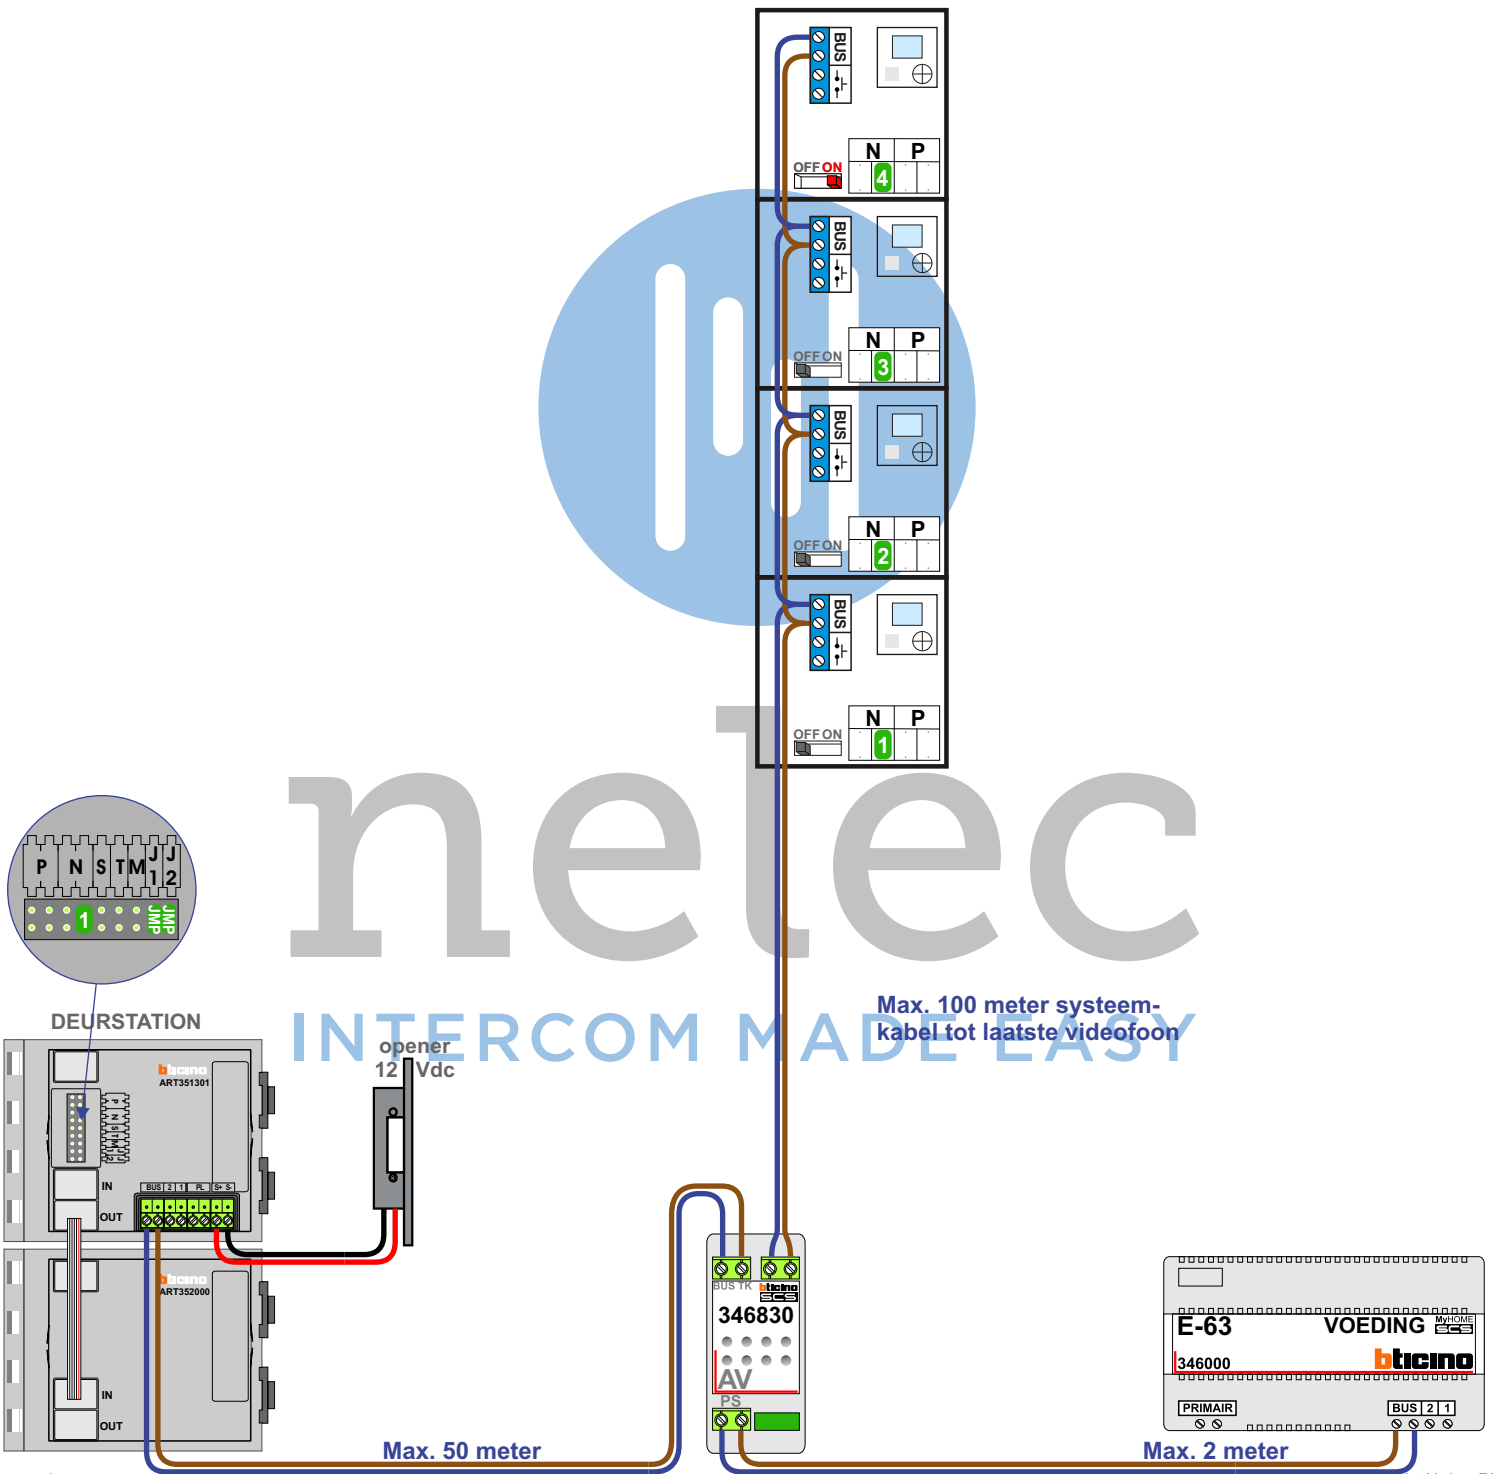

 = systeemkabel

Bij andere getwiste kabel 66% afstand!  
Bij ongetwiste kabel max. 50 meter buitenpost naar videofoon.  
UTP op aanvraag.

M-40

De aders moeten echt OP de connector doorgelust worden!

nelec  
INTERCOM MADE EASY