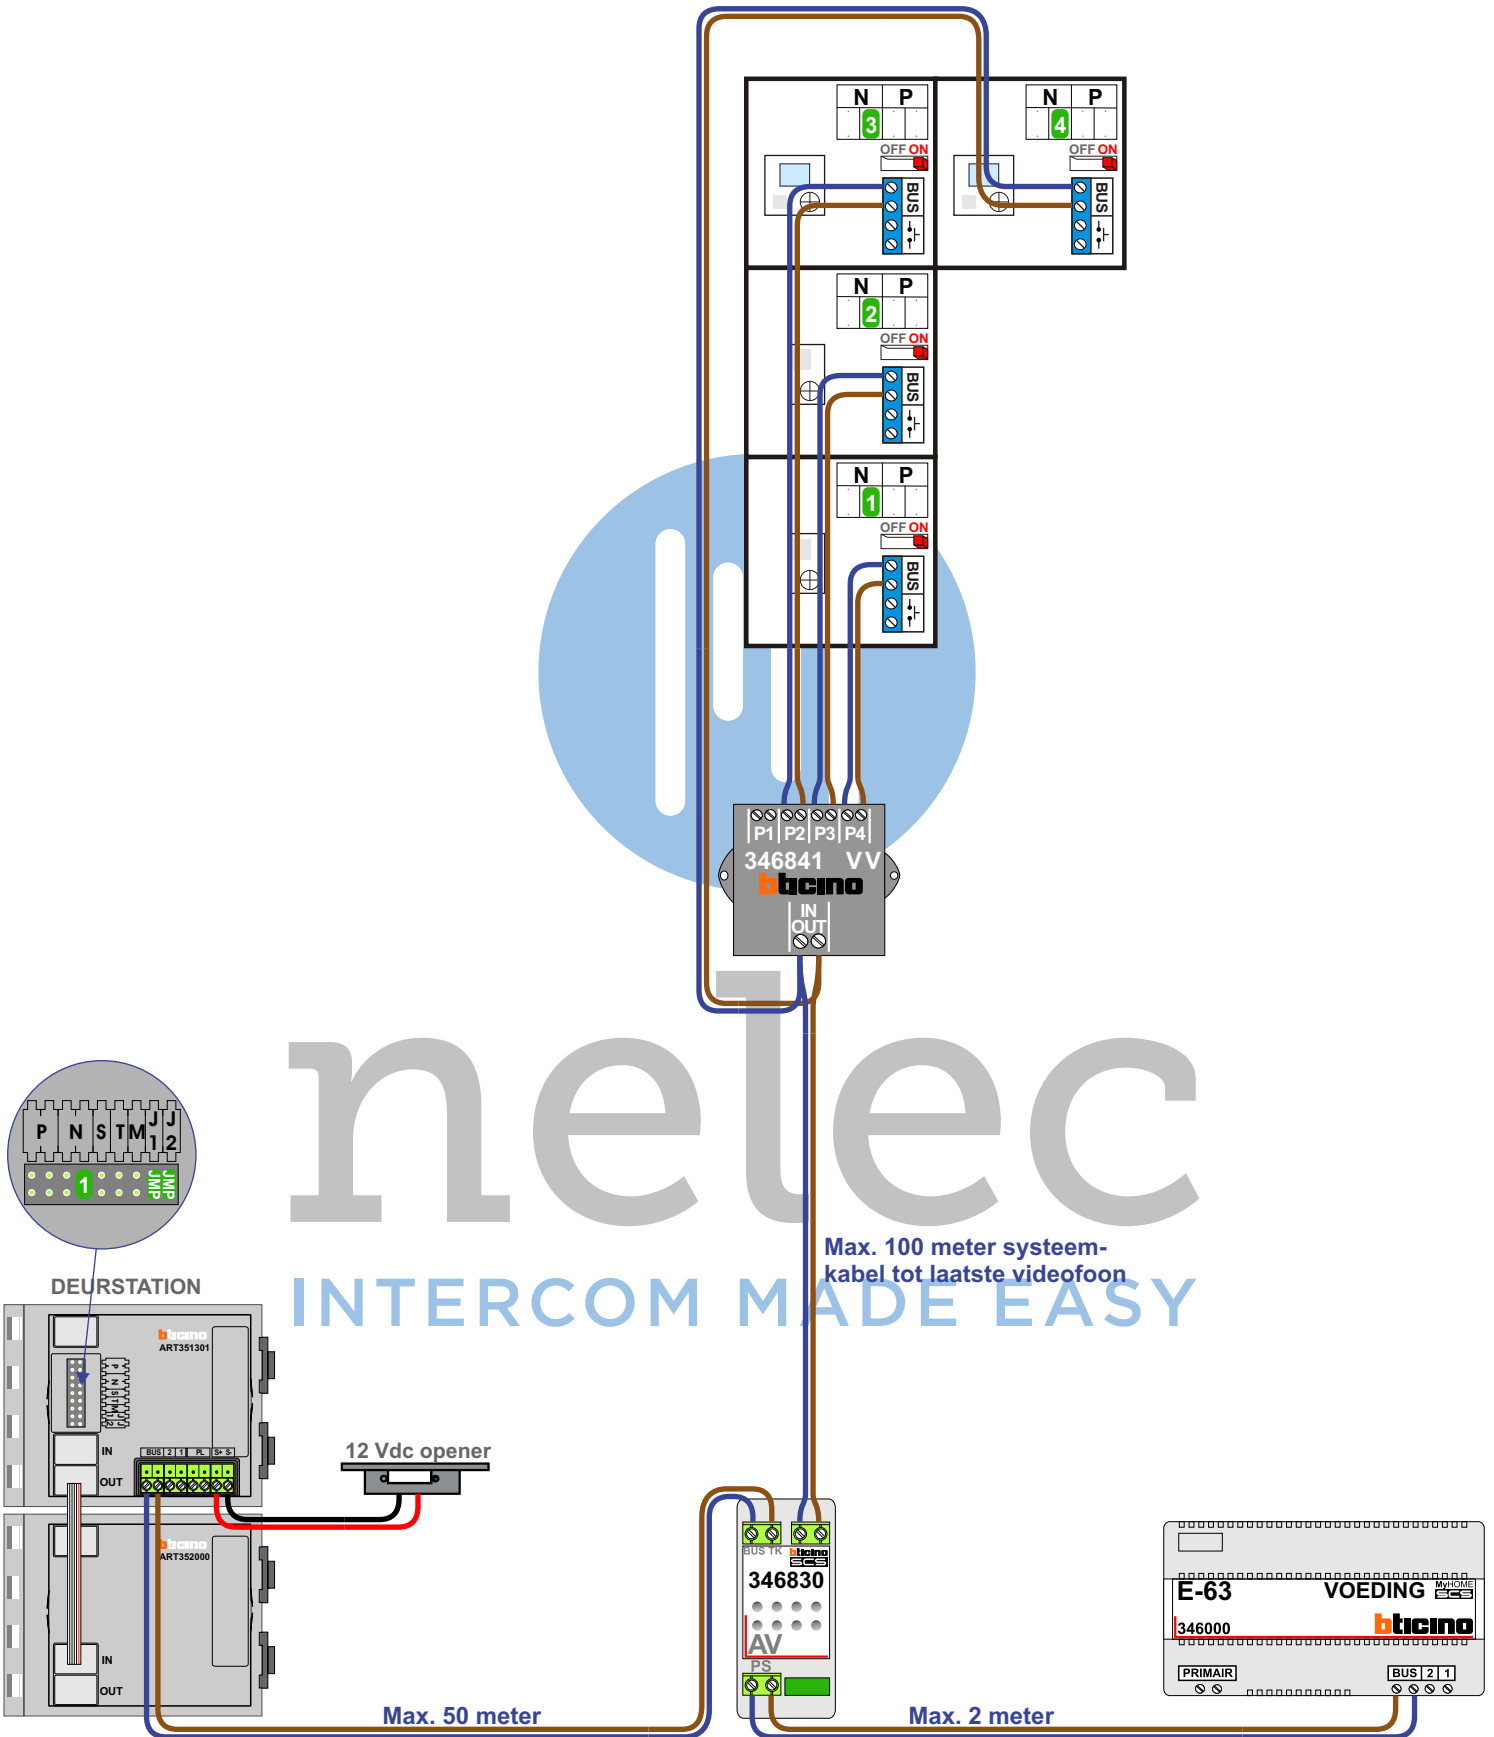

 = systeemkabel

Bij andere getwiste kabel 66% afstand!
Bij ongetwiste kabel max. 50 meter buitenpost naar videofoon.
UTP op aanvraag.

nelec
INTERCOM MADE EASY