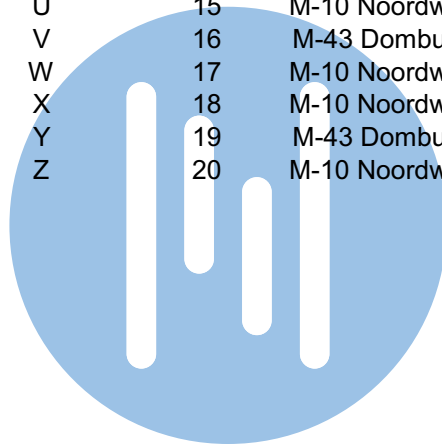

— = systeemkabel
Bij andere getwiste kabel 66% afstand!
Bij ongetwiste kabel max. 50 meter buitenpost naar videofoon.
UTP op aanvraag.

VideoVerdeler

De aders moeten echt OP de klemmen doorgelust worden!

M-10/M-10C
De aders moeten echt OP de connector doorgelust worden!

M-43
De aders moeten echt OP de connector doorgelust worden!

nokjes connectoren wijzen naar elkaar

Pot.vrij contact
tbv deuropener

Max. 50 meter

Max. 100 meter systeemkabel tot laatste videofoon

Max. 2 meter

Huisnummer	N-Waarde	Videfoon
F	1	M-43 Domburg
G	2	M-10 Noordwijk
H	3	M-10 Noordwijk
J	4	M-10 Noordwijk
K	5	M-43 Domburg
L	6	M-10 Noordwijk
M	7	M-10 Noordwijk
N	8	M-10 Noordwijk
O	9	M-43 Domburg
P	10	M-10 Noordwijk
Q	11	M-10 Noordwijk
R	12	M-10 Noordwijk
S	13	M-43 Domburg
T	14	M-10 Noordwijk
U	15	M-10 Noordwijk
V	16	M-43 Domburg
W	17	M-10 Noordwijk
X	18	M-10 Noordwijk
Y	19	M-43 Domburg
Z	20	M-10 Noordwijk