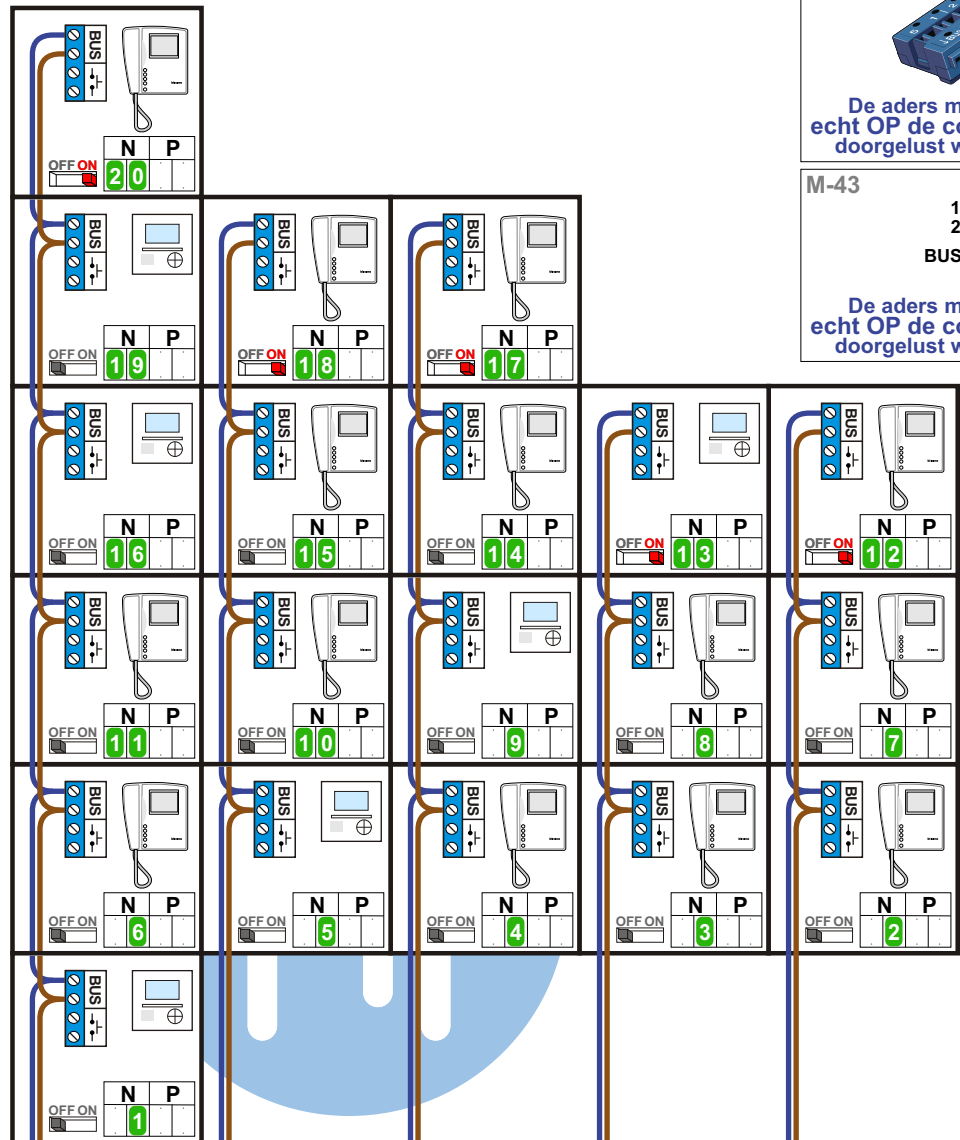

— = systeemkabel
Bij andere getwiste kabel 66% afstand!
Bij ongetwiste kabel max. 50 meter buitenpost naar videofoon.
UTP op aanvraag.

VideoVerdeler

De aders moeten echt OP de klemmen doorgelust worden!

M-10/M-10C
De aders moeten echt OP de connector doorgelust worden!

M-43
De aders moeten echt OP de connector doorgelust worden!

nokjes connectoren wijzen naar elkaar

Pot.vrij contact
tbv deuropener

Max. 50 meter

Max. 100 meter systeemkabel tot laatste videofoon

Max. 2 meter

Huisnummer	N-Waarde	Videfoon
F	1	M-43 Domburg
G	2	M-10 Noordwijk
H	3	M-10 Noordwijk
J	4	M-10 Noordwijk
K	5	M-43 Domburg
L	6	M-10 Noordwijk
M	7	M-10 Noordwijk
N	8	M-10 Noordwijk
O	9	M-43 Domburg
P	10	M-10 Noordwijk
Q	11	M-10 Noordwijk
R	12	M-10 Noordwijk
S	13	M-43 Domburg
T	14	M-10 Noordwijk
U	15	M-10 Noordwijk
V	16	M-43 Domburg
W	17	M-10 Noordwijk
X	18	M-10 Noordwijk
Y	19	M-43 Domburg
Z	20	M-10 Noordwijk