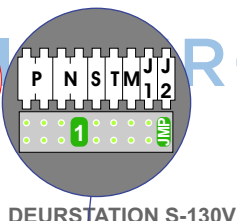

— = systeemkabel
Bij andere getwiste kabel 66% afstand!
Bij ongetwiste kabel max. 50 meter buitenpost naar videofoon.
UTP op aanvraag.

VideoVerdeler

De aders moeten echt OP de klemmen doorgelust worden!

M-10/M-10C
De aders moeten echt OP de connector doorgelust worden!

M-43
De aders moeten echt OP de connector doorgelust worden!

nokjes connectoren wijzen naar elkaar

Pot.vrij contact
tbv deuropener

Max. 50 meter

Max. 100 meter systeemkabel tot laatste videofoon

Max. 2 meter

Huisnummer	N-Waarde	Videfoon
F	1	M-43 Domburg
G	2	M-10 Noordwijk
H	3	M-10 Noordwijk
J	4	M-10 Noordwijk
K	5	M-43 Domburg
L	6	M-10 Noordwijk
M	7	M-10 Noordwijk
N	8	M-10 Noordwijk
O	9	M-43 Domburg
P	10	M-10 Noordwijk
Q	11	M-10 Noordwijk
R	12	M-10 Noordwijk
S	13	M-43 Domburg
T	14	M-10 Noordwijk
U	15	M-10 Noordwijk
V	16	M-43 Domburg
W	17	M-10 Noordwijk
X	18	M-10 Noordwijk
Y	19	M-43 Domburg
Z	20	M-10 Noordwijk