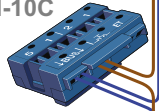

M-10/M-10C
De aders moeten echt OP de connector doorgelust worden!

M-43
De aders moeten echt OP de connector doorgelust worden!

nokjes connectoren wijzen naar elkaar

Pot.vrij contact
tbv deuropener

Max. 50 meter