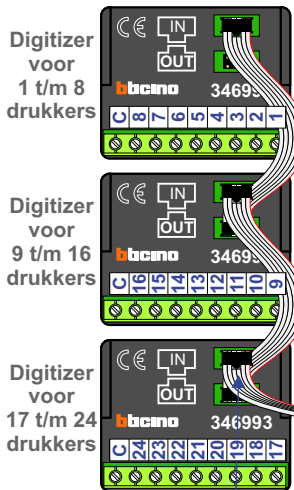

— = systeemkabel
Bij andere getwiste kabel 66% afstand!
Bij ongetwiste kabel max. 50 meter buitenpost naar videofoon.
UTP op aanvraag.

VideoVerdeler

De aders moeten echt OP de klemmen doorgelust worden!

M-10/M-10C
De aders moeten echt OP de connector doorgelust worden!

M-43
De aders moeten echt OP de connector doorgelust worden!

nokjes connectoren wijzen naar elkaar

Pot.vrij contact
tbv deuropener

Max. 50 meter

Max. 100 meter systeemkabel tot laatste videofoon

Max. 2 meter

Huisnummer	N-Waarde	Videfoon
F	1	M-43 Domburg
G	2	M-10 Noordwijk
H	3	M-10 Noordwijk
J	4	M-10 Noordwijk
K	5	M-43 Domburg
L	6	M-10 Noordwijk
M	7	M-10 Noordwijk
N	8	M-10 Noordwijk
O	9	M-43 Domburg
P	10	M-10 Noordwijk
Q	11	M-10 Noordwijk
R	12	M-10 Noordwijk
S	13	M-43 Domburg
T	14	M-10 Noordwijk
U	15	M-10 Noordwijk
V	16	M-43 Domburg
W	17	M-10 Noordwijk
X	18	M-10 Noordwijk
Y	19	M-43 Domburg
Z	20	M-10 Noordwijk