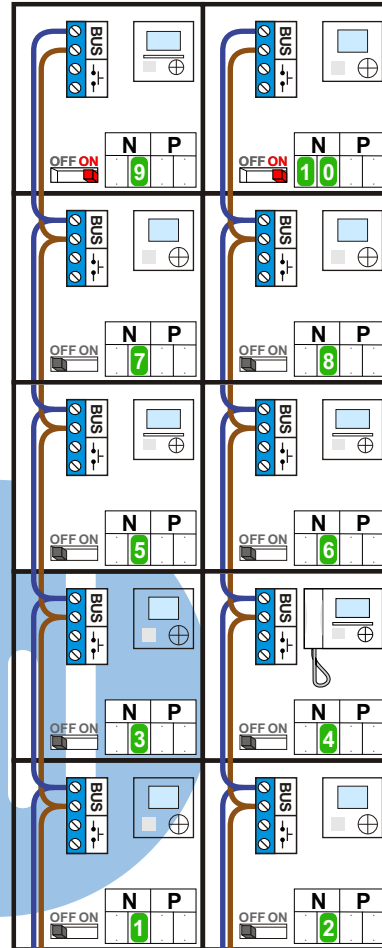

nelec
INTERCOM MADE EASY

— = systeemkabel
 Bij andere getwiste kabel 66% afstand!
 Bij ongetwiste kabel max. 50 meter buitenpost naar videofoon.
 UTP op aanvraag.

M-40
 M-43
 M-70

De aders moeten echt OP de connector doorgelust worden!

Max. 2 meter

N-waarde	Huisnummer	Videfoon
1	194	M-40
2	196	M-40
3	198	M-43
4	200	M-43
5	202	M-43
6	204	M-43
7	206	M-43
8	208	M-40
9	210	M-40
10	212	M-40

nelec
INTERCOM MADE EASY

— = systeemkabel
 Bij andere getwiste kabel 66% afstand!
 Bij ongetwiste kabel max. 50 meter buitenpost naar videofoon.
 UTP op aanvraag.

M-40
 M-43
 M-70

De aders moeten echt OP de connector doorgelust worden!

Huisnummers 214 t/m 232

Max. 100 meter systeemkabel tot laatste videofoon

nelec
INTERCOM MADE EASY

Digitizer voor 1 t/m 8 drukkers

Digitizer voor 9 t/m 16 drukkers

nokjes connectoren wijzen naar elkaar

Max. 50 meter

Max. 2 meter

N-waarde	Huisnummer	Videfoon
1	214	M-40
2	216	M-40
3	218	M-40
4	220	M-43T
5	222	M-43
6	224	M-43
7	226	M-40
8	228	M-40
9	230	M-43
10	232	M-40