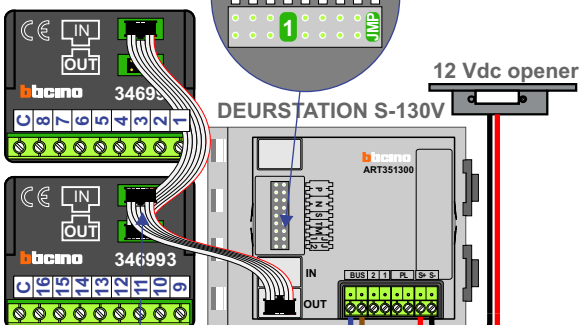

Huisnummers
 154 t/m 172

Max. 100 meter systeemkabel tot laatste videofoon

nelec
 INTERCOM MADE EASY

Digitizer voor 1 t/m 8 drukkers

Digitizer voor 9 t/m 16 drukkers

nokjes connectoren wijzen naar elkaar

Max. 50 meter

Max. 2 meter

N-waarde	Huisnummer	Videfoon
1	154	M-43
2	156	M-40
3	158	M-40
4	160	M-40
5	162	M-40
6	164	M-70M
7	166	M-70M
8	168	M-40
9	170	M-40
10	172	M-43

nelec
INTERCOM MADE EASY

— = systeemkabel
 Bij andere getwiste kabel 66% afstand!
 Bij ongetwiste kabel max. 50 meter buitenpost naar videofoon.
 UTP op aanvraag.

M-40
 M-43
 M-70

De aders moeten echt OP de connector doorgelust worden!

Huisnummers
 174 t/m 192

Max. 100 meter systeemkabel tot laatste videofoon

nelec
 INTERCOM MADE EASY

Digitizer voor 1 t/m 8 drukkers

nelec
INTERCOM MADE EASY

— = systeemkabel
 Bij andere getwiste kabel 66% afstand!
 Bij ongetwiste kabel max. 50 meter buitenpost naar videofoon.
 UTP op aanvraag.

M-40
 M-43
 M-70

De aders moeten echt OP de connector doorgelust worden!