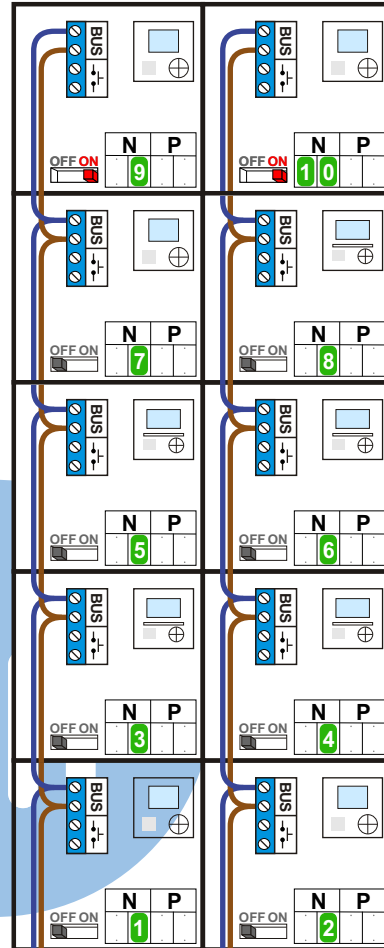

— = systeemkabel
Bij andere getwiste kabel 66% afstand!
Bij ongetwiste kabel max. 50 meter buitenpost naar videofoon.
UTP op aanvraag.

M-40
M-43
M-70

De aders moeten echt OP de connector doorgelust worden!

Huisnummers 194 t/m 212