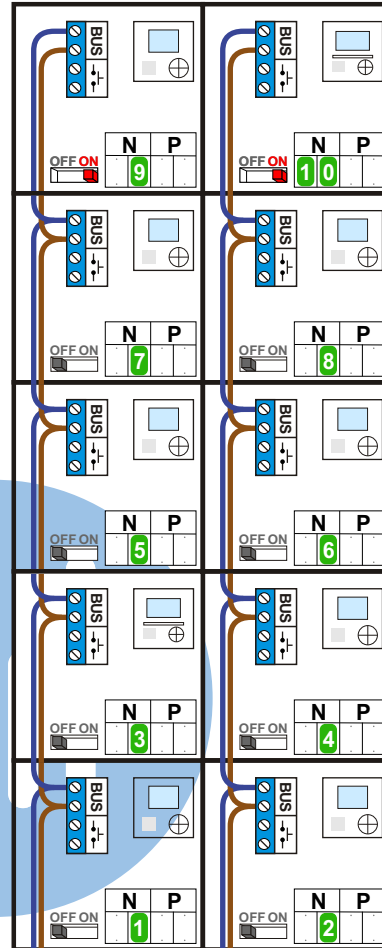

Huisnummers
 154 t/m 172

Max. 100 meter systeemkabel tot laatste videofoon

nelec
 INTERCOM MADE EASY

Digitizer voor 1 t/m 8 drukkers

Digitizer voor 9 t/m 16 drukkers

nokjes connectoren wijzen naar elkaar

Max. 50 meter

Max. 2 meter

N-waarde	Huisnummer	Videfoon
1	154	M-43
2	156	M-40
3	158	M-40
4	160	M-40
5	162	M-40
6	164	M-70M
7	166	M-70M
8	168	M-40
9	170	M-40
10	172	M-43

nelec
INTERCOM MADE EASY

— = systeemkabel
 Bij andere getwiste kabel 66% afstand!
 Bij ongetwiste kabel max. 50 meter buitenpost naar videofoon.
 UTP op aanvraag.

M-40
 M-43
 M-70

De aders moeten echt OP de connector doorgelust worden!

Huisnummers
 174 t/m 192

Max. 100 meter systeemkabel tot laatste videofoon

nelec
 INTERCOM MADE EASY

Digitizer voor 1 t/m 8 drukkers

nelec
INTERCOM MADE EASY

— = systeemkabel
 Bij andere getwiste kabel 66% afstand!
 Bij ongetwiste kabel max. 50 meter buitenpost naar videofoon.
 UTP op aanvraag.

M-40
 M-43
 M-70

De aders moeten echt OP de connector doorgelust worden!