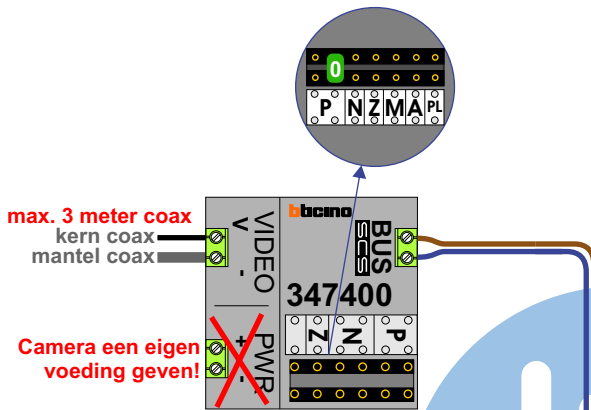

— = systeemkabel
 Bij andere getwiste kabel 66% afstand!
 Bij ongetwiste kabel max. 50 meter buitenpost naar videofoon.
 UTP op aanvraag.

M-40
 M-43
 M-70

De aders moeten echt **OP** de connector doorgelust worden!

Huisnummers
 154 t/m 172

Max. 100 meter systeemkabel tot laatste videofoon

nelec
 INTERCOM MADE EASY

Digitizer voor 1 t/m 8 drukkers

Digitizer voor 9 t/m 16 drukkers

nokjes connectoren wijzen naar elkaar

Max. 50 meter

Max. 2 meter

N-waarde	Huisnummer	Videfoon
1	154	M-43
2	156	M-40
3	158	M-40
4	160	M-40
5	162	M-40
6	164	M-70M
7	166	M-70M
8	168	M-40
9	170	M-40
10	172	M-43

nelec
INTERCOM MADE EASY

— = systeemkabel
 Bij andere getwiste kabel 66% afstand!
 Bij ongetwiste kabel max. 50 meter buitenpost naar videofoon.
 UTP op aanvraag.

nokjes connectoren wijzen naar elkaar

Max. 50 meter

Max. 2 meter

N-waarde	Huisnummer	Videfoon
1	214	M-40
2	216	M-40
3	218	M-40
4	220	M-43T
5	222	M-43
6	224	M-43
7	226	M-40
8	228	M-40
9	230	M-43
10	232	M-40