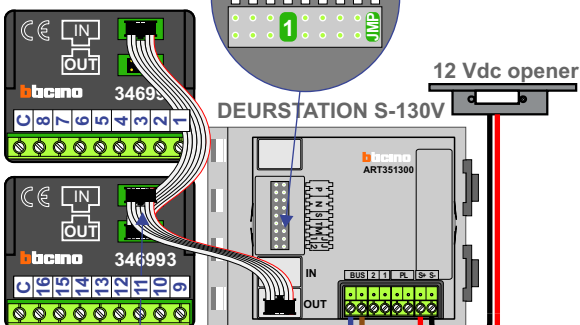

nelec
INTERCOM MADE EASY

— = systeemkabel
 Bij andere getwiste kabel 66% afstand!
 Bij ongetwiste kabel max. 50 meter buitenpost naar videofoon.
 UTP op aanvraag.

M-40
 M-43
 M-70

De aders moeten echt OP de connector doorgelust worden!

Max. 2 meter

N-waarde	Huisnummer	Videfoon
1	194	M-40
2	196	M-40
3	198	M-43
4	200	M-43
5	202	M-43
6	204	M-43
7	206	M-43
8	208	M-40
9	210	M-40
10	212	M-40

nelec
INTERCOM MADE EASY

— = systeemkabel
 Bij andere getwiste kabel 66% afstand!
 Bij ongetwiste kabel max. 50 meter buitenpost naar videofoon.
 UTP op aanvraag.

M-40
 M-43
 M-70

De aders moeten echt OP de connector doorgelust worden!

Huisnummers 214 t/m 232

Max. 100 meter systeemkabel tot laatste videofoon

nelec
INTERCOM MADE EASY

Digitizer voor 1 t/m 8 drukkers

Digitizer voor 9 t/m 16 drukkers

nokjes connectoren wijzen naar elkaar

Max. 50 meter

Max. 2 meter

N-waarde	Huisnummer	Videfoon
1	214	M-40
2	216	M-40
3	218	M-40
4	220	M-43T
5	222	M-43
6	224	M-43
7	226	M-40
8	228	M-40
9	230	M-43
10	232	M-40