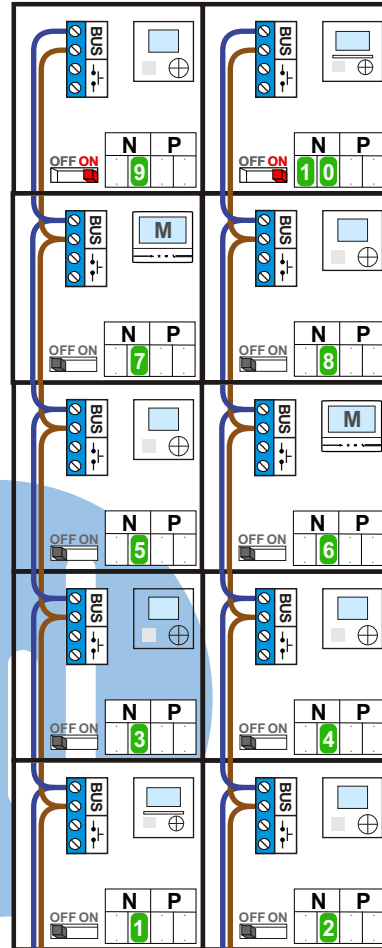

— = systeemkabel
 Bij andere getwiste kabel 66% afstand!
 Bij ongetwiste kabel max. 50 meter buitenpost naar videofoon.
 UTP op aanvraag.

M-40
 M-43
 M-70

De aders moeten echt **OP** de connector doorgelust worden!

Huisnummers
 154 t/m 172

Max. 100 meter systeemkabel tot laatste videofoon

nelec
 INTERCOM MADE EASY

Digitizer voor 1 t/m 8 drukkers

Digitizer voor 9 t/m 16 drukkers

nokjes connectoren wijzen naar elkaar

Max. 50 meter

Max. 2 meter

N-waarde	Huisnummer	Videfoon
1	154	M-43
2	156	M-40
3	158	M-40
4	160	M-40
5	162	M-40
6	164	M-70M
7	166	M-70M
8	168	M-40
9	170	M-40
10	172	M-43

nelec
INTERCOM MADE EASY

— = systeemkabel
 Bij andere getwiste kabel 66% afstand!
 Bij ongetwiste kabel max. 50 meter buitenpost naar videofoon.
 UTP op aanvraag.

nokjes connectoren wijzen naar elkaar

Max. 50 meter

Max. 2 meter

N-waarde	Huisnummer	Videfoon
1	214	M-40
2	216	M-40
3	218	M-40
4	220	M-43T
5	222	M-43
6	224	M-43
7	226	M-40
8	228	M-40
9	230	M-43
10	232	M-40