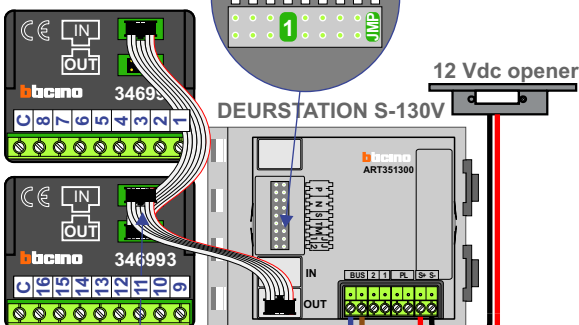

Max. 2 meter

N-waarde	Huisnummer	Videfoon
1	154	M-43
2	156	M-40
3	158	M-40
4	160	M-40
5	162	M-40
6	164	M-70M
7	166	M-70M
8	168	M-40
9	170	M-40
10	172	M-43

nelec
INTERCOM MADE EASY

— = systeemkabel
 Bij andere getwiste kabel 66% afstand!
 Bij ongetwiste kabel max. 50 meter buitenpost naar videofoon.
 UTP op aanvraag.

M-40
 M-43
 M-70

De aders moeten echt OP de connector doorgelust worden!

Huisnummers
 174 t/m 192

Max. 100 meter systeemkabel tot laatste videofoon

nelec
 INTERCOM MADE EASY

Digitizer voor 1 t/m 8 drukkers

Digitizer voor 9 t/m 16 drukkers

nokjes connectoren wijzen naar elkaar

Max. 50 meter

Max. 2 meter

N-waarde	Huisnummer	Videfoon
1	174	M-40
2	176	M-40
3	178	M-43
4	180	M-40
5	182	M-40
6	184	M-40
7	186	M-40
8	188	M-40
9	190	M-40
10	192	M-40

nelec
INTERCOM MADE EASY

— = systeemkabel
 Bij andere getwiste kabel 66% afstand!
 Bij ongetwiste kabel max. 50 meter buitenpost naar videofoon.
 UTP op aanvraag.

M-40
 M-43
 M-70

De aders moeten echt OP de connector doorgelust worden!