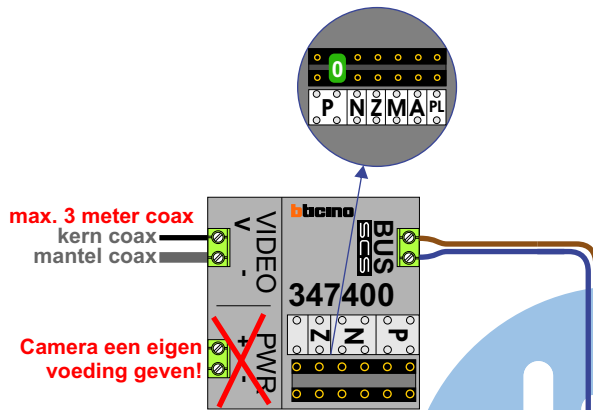

Digitizer voor 9 t/m 16 drukkers

nokjes connectoren wijzen naar elkaar

Max. 50 meter

Max. 2 meter

N-waarde	Huisnummer	Videfoon
1	174	M-40
2	176	M-40
3	178	M-43
4	180	M-40
5	182	M-40
6	184	M-40
7	186	M-40
8	188	M-40
9	190	M-40
10	192	M-40

nelec
INTERCOM MADE EASY

— = systeemkabel
 Bij andere getwiste kabel 66% afstand!
 Bij ongetwiste kabel max. 50 meter buitenpost naar videofoon.
 UTP op aanvraag.

M-40
 M-43
 M-70

De aders moeten echt OP de connector doorgelust worden!

Huisnummers 194 t/m 212

Max. 100 meter systeemkabel tot laatste videofoon

nelec
INTERCOM MADE EASY

Digitizer voor 1 t/m 8 drukkers

Digitizer voor 9 t/m 16 drukkers

nokjes connectoren wijzen naar elkaar

Max. 50 meter

Max. 2 meter

N-waarde	Huisnummer	Videfoon
1	194	M-40
2	196	M-40
3	198	M-43
4	200	M-43
5	202	M-43
6	204	M-43
7	206	M-43
8	208	M-40
9	210	M-40
10	212	M-40

nelec
INTERCOM MADE EASY

— = systeemkabel
 Bij andere getwiste kabel 66% afstand!
 Bij ongetwiste kabel max. 50 meter buitenpost naar videofoon.
 UTP op aanvraag.