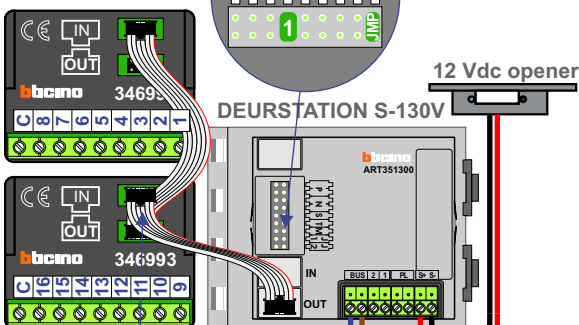

nelec
INTERCOM MADE EASY

— = systeemkabel
 Bij andere getwiste kabel 66% afstand!
 Bij ongetwiste kabel max. 50 meter buitenpost naar videofoon.
 UTP op aanvraag.

M-40
 M-43
 M-70

De aders moeten echt OP de connector doorgelust worden!

Huisnummers 194 t/m 212

Max. 100 meter systeemkabel tot laatste videofoon

nelec
INTERCOM MADE EASY

Digitizer voor 1 t/m 8 drukkers

Digitizer voor 9 t/m 16 drukkers

nokjes connectoren wijzen naar elkaar

Max. 50 meter

Max. 2 meter

N-waarde	Huisnummer	Videfoon
1	194	M-40
2	196	M-40
3	198	M-43
4	200	M-43
5	202	M-43
6	204	M-43
7	206	M-43
8	208	M-40
9	210	M-40
10	212	M-40

nelec
INTERCOM MADE EASY

— = systeemkabel
 Bij andere getwiste kabel 66% afstand!
 Bij ongetwiste kabel max. 50 meter buitenpost naar videofoon.
 UTP op aanvraag.

M-40
 M-43
 M-70

De aders moeten echt OP de connector doorgelust worden!

Huisnummers 214 t/m 232

Max. 100 meter systeemkabel tot laatste videofoon

nelec
INTERCOM MADE EASY

Digitizer voor 1 t/m 8 drukkers

Digitizer voor 9 t/m 16 drukkers