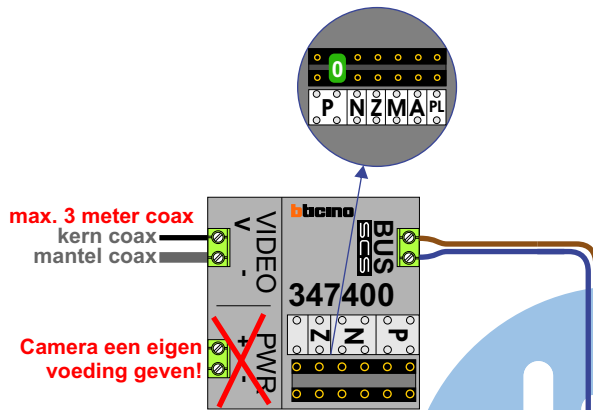

Max. 2 meter

N-waarde	Huisnummer	Videfoon
1	154	M-43
2	156	M-40
3	158	M-40
4	160	M-40
5	162	M-40
6	164	M-70M
7	166	M-70M
8	168	M-40
9	170	M-40
10	172	M-43

nelec
INTERCOM MADE EASY

— = systeemkabel
 Bij andere getwiste kabel 66% afstand!
 Bij ongetwiste kabel max. 50 meter buitenpost naar videofoon.
 UTP op aanvraag.

M-40
 M-43
 M-70

De aders moeten echt OP de connector doorgelust worden!

Huisnummers
 174 t/m 192

Max. 100 meter systeemkabel tot laatste videofoon

nelec
 INTERCOM MADE EASY

Digitizer voor 1 t/m 8 drukkers

Digitizer voor 9 t/m 16 drukkers

nokjes connectoren wijzen naar elkaar

Max. 50 meter

Max. 2 meter

N-waarde	Huisnummer	Videfoon
1	174	M-40
2	176	M-40
3	178	M-43
4	180	M-40
5	182	M-40
6	184	M-40
7	186	M-40
8	188	M-40
9	190	M-40
10	192	M-40

nelec
INTERCOM MADE EASY

— = systeemkabel
 Bij andere getwiste kabel 66% afstand!
 Bij ongetwiste kabel max. 50 meter buitenpost naar videofoon.
 UTP op aanvraag.

M-40
 M-43
 M-70

De aders moeten echt OP de connector doorgelust worden!