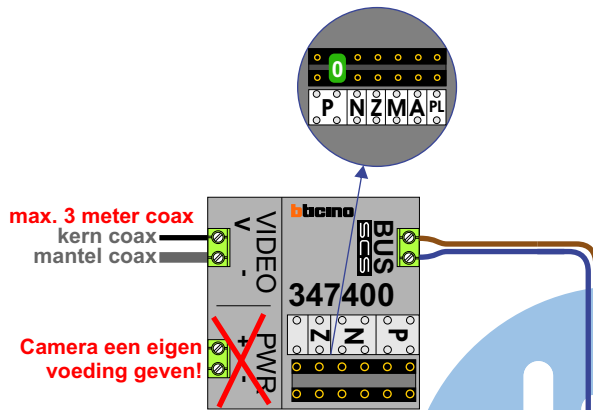

nelec
INTERCOM MADE EASY

— = systeemkabel
 Bij andere getwiste kabel 66% afstand!
 Bij ongetwiste kabel max. 50 meter buitenpost naar videofoon.
 UTP op aanvraag.

M-40
 M-43
 M-70

De aders moeten echt OP de connector doorgelust worden!

Max. 2 meter

N-waarde	Huisnummer	Videfoon
1	194	M-40
2	196	M-40
3	198	M-43
4	200	M-43
5	202	M-43
6	204	M-43
7	206	M-43
8	208	M-40
9	210	M-40
10	212	M-40

nelec
INTERCOM MADE EASY

— = systeemkabel
 Bij andere getwiste kabel 66% afstand!
 Bij ongetwiste kabel max. 50 meter buitenpost naar videofoon.
 UTP op aanvraag.

M-40
 M-43
 M-70

De aders moeten echt OP de connector doorgelust worden!

Huisnummers 214 t/m 232

Max. 100 meter systeemkabel tot laatste videofoon

nelec
INTERCOM MADE EASY

Digitizer voor 1 t/m 8 drukkers

Digitizer voor 9 t/m 16 drukkers

nokjes connectoren wijzen naar elkaar

Max. 50 meter

Max. 2 meter

N-waarde	Huisnummer	Videfoon
1	214	M-40
2	216	M-40
3	218	M-40
4	220	M-43T
5	222	M-43
6	224	M-43
7	226	M-40
8	228	M-40
9	230	M-43
10	232	M-40