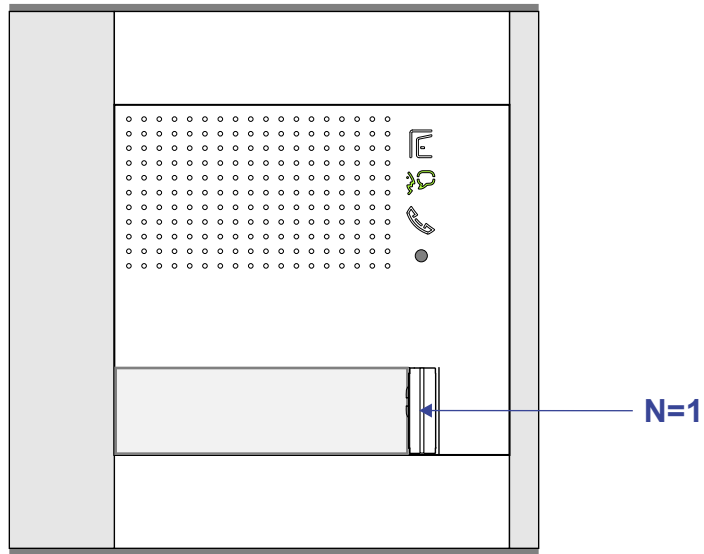

 = systeemkabel

Bij andere getwiste kabel 66% afstand!
Bij ongetwiste kabel max. 50 meter buitenpost naar videofoon.
UTP op aanvraag.

Bij installaties zonder beeld maakt het niet uit hoe je de bus aansluit. De telefoons hoeven niet in serie en eindweerstand zijn niet nodig.