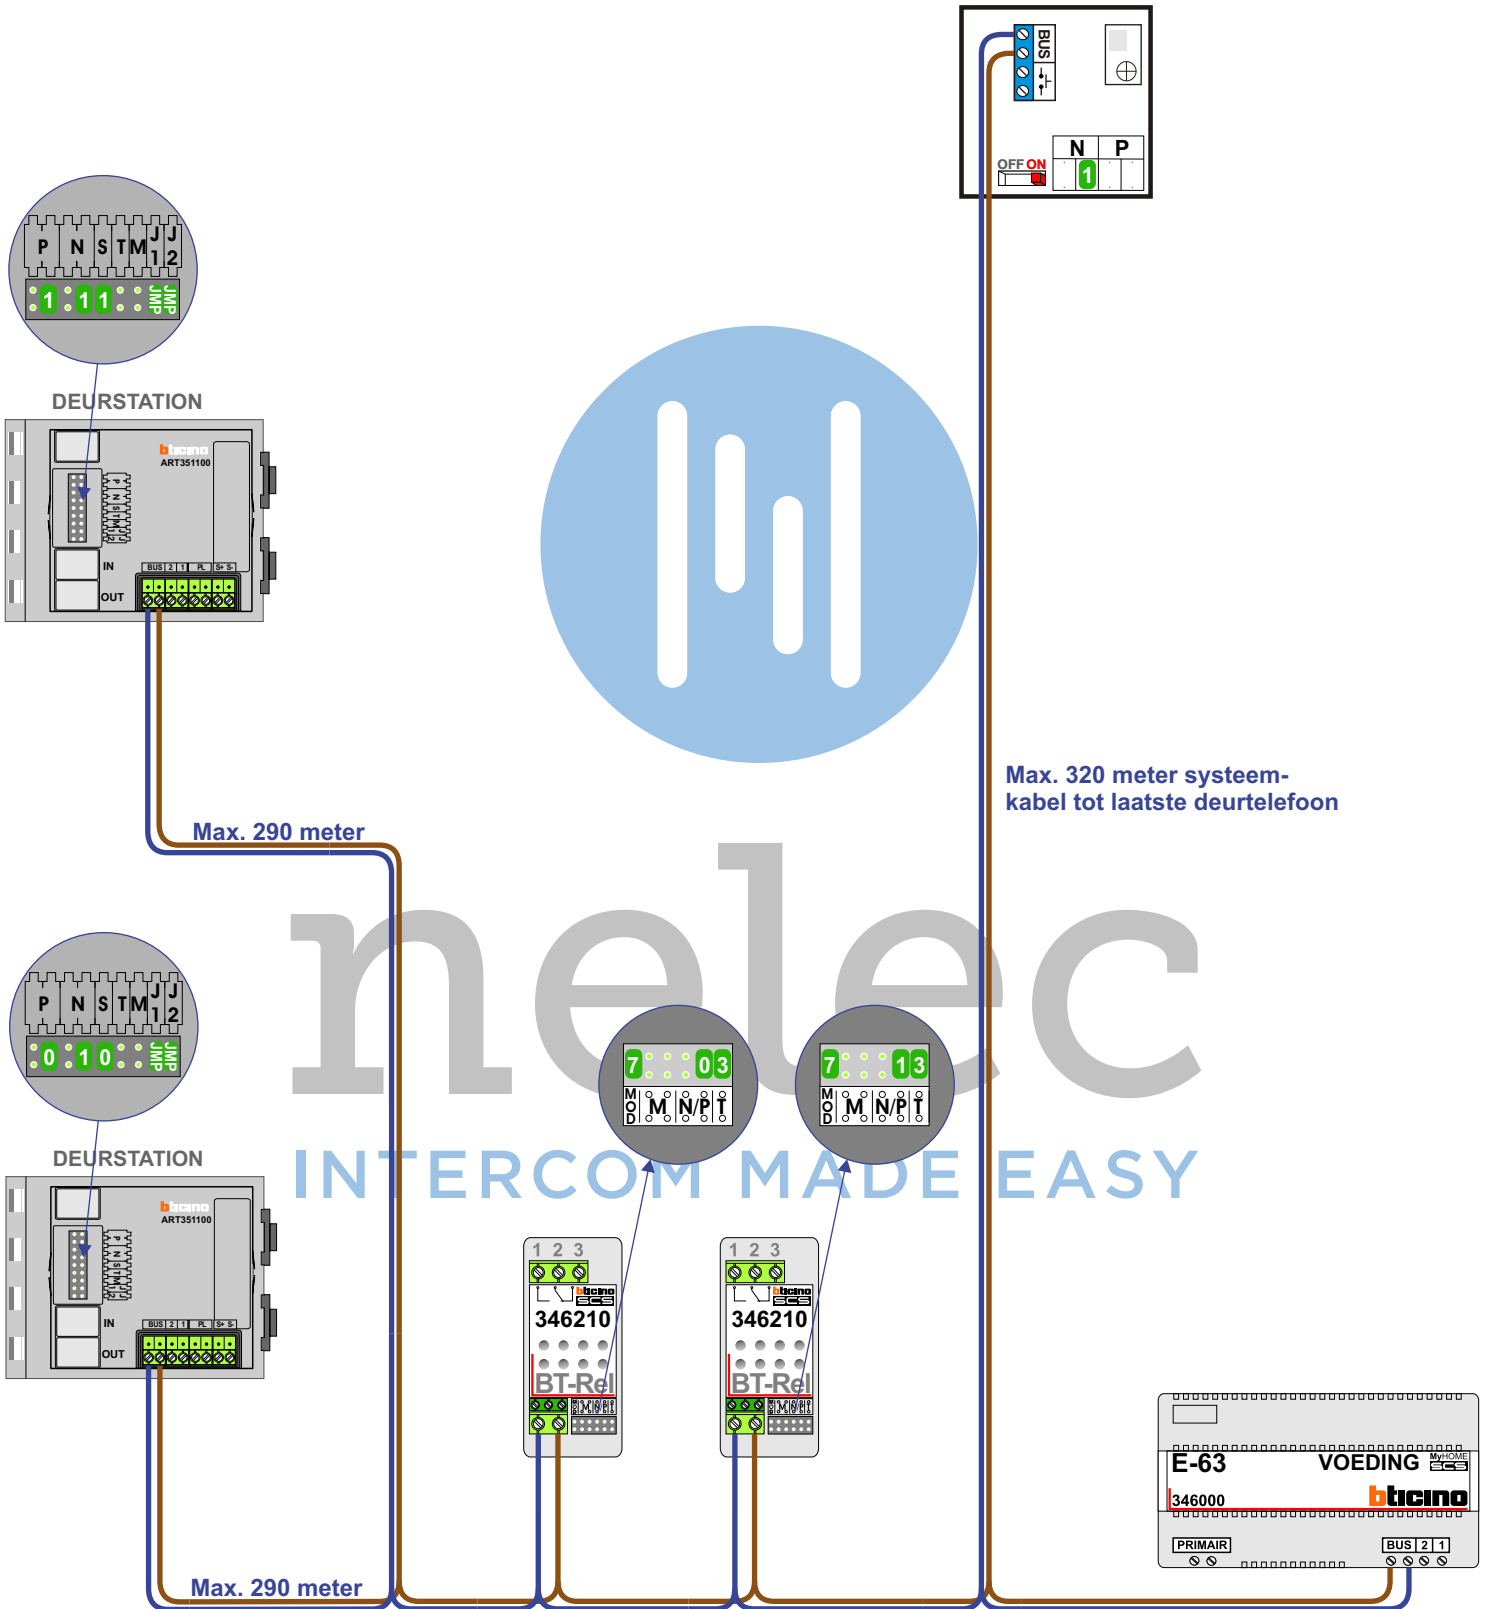

 = systeemkabel

Bij andere getwiste kabel 66% afstand!
Bij ongetwiste kabel max. 50 meter buitenpost naar videofoon.
UTP op aanvraag.

Bij installaties zonder beeld maakt het niet uit hoe je de bus aansluit. De telefoons hoeven niet in serie en eindweerstand zijn niet nodig.

nelec
INTERCOM MADE EASY