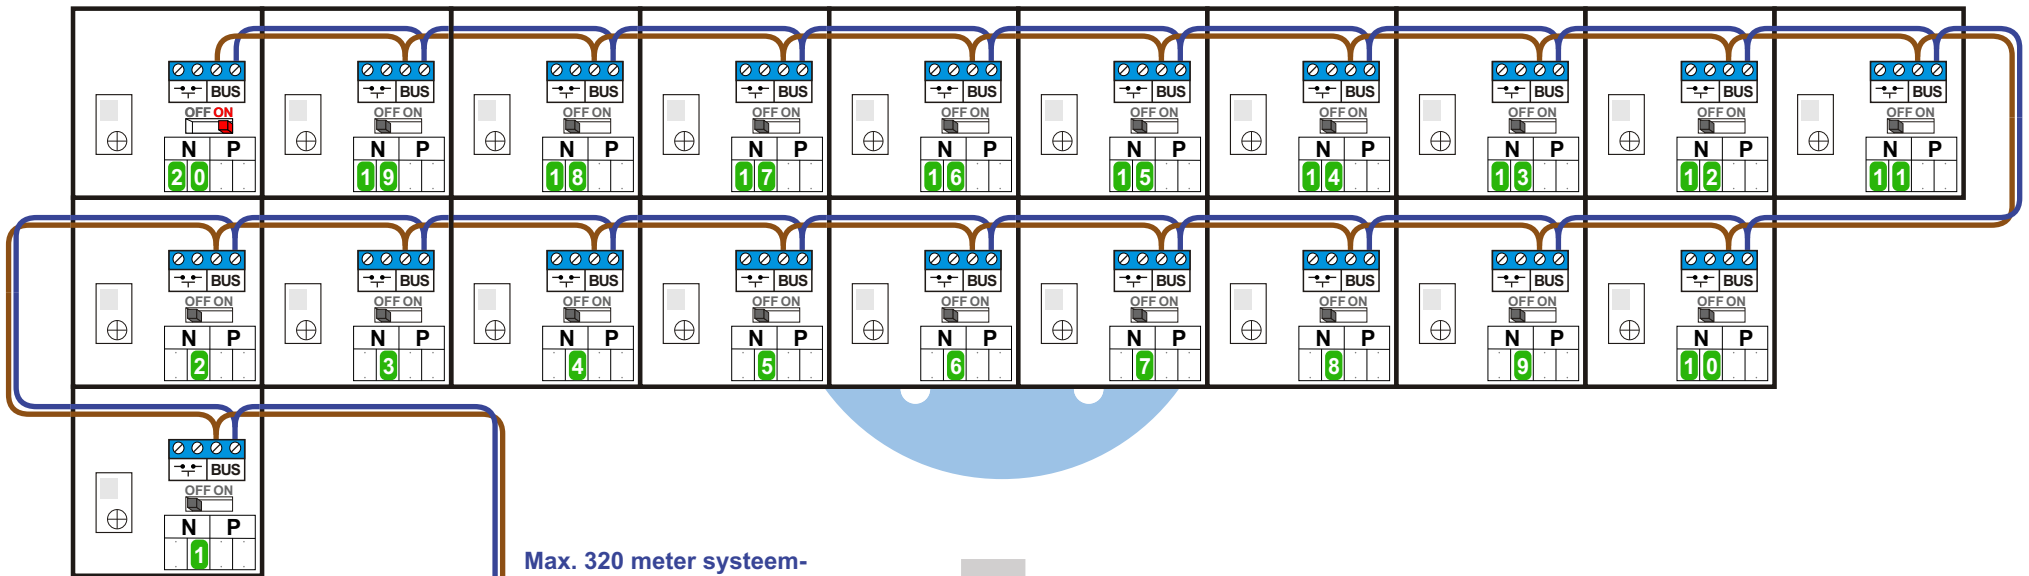

— = systeemkabel  
 Bij kabel 2 x 1 mm<sup>2</sup>:  
 180% afstand!  
 Bij kabel 2 x 0,28 mm<sup>2</sup>:  
 60% afstand!  
 UTP op aanvraag.

Bij installaties zonder beeld maakt het niet uit hoe je de bus aansluit. De telefoons hoeven niet in serie en eindweerstand zijn niet nodig.

Max. 320 meter systeemkabel tot laatste deurtelefoon

nelec  
 INTERCOM MADE EASY

Max. 290 meter

Huisnummer N-Waarden

2	1
2A	2
4	3
4A	4
4A1	5
4A2	6
4A3	7
4A4	8
4A5	9
4A6	10
4A7	11
4A8	12
6	13
6A	14
6B	15
6C	16
8	17
8A	18
8B	19
8C	20

**nelec**  
INTERCOM MADE EASY