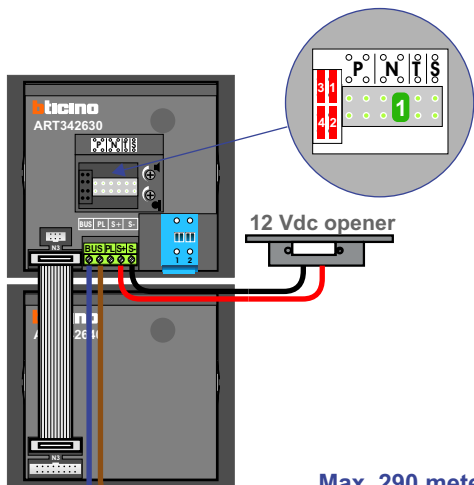

— = systeemkabel  
 Bij kabel 2 x 1 mm<sup>2</sup>:  
 180% afstand!  
 Bij kabel 2 x 0,28 mm<sup>2</sup>:  
 60% afstand!  
 UTP op aanvraag.

Bij installaties zonder beeld maakt het niet uit hoe je de bus aansluit. De telefoons hoeven niet in serie en eindweerstand zijn niet nodig.

Max. 320 meter systeemkabel tot laatste deurtelefoon

nelec  
 INTERCOM MADE EASY

Max. 290 meter

Huisnummer N-Waarden

2	1
2A	2
4	3
4A	4
4A1	5
4A2	6
4A3	7
4A4	8
4A5	9
4A6	10
4A7	11
4A8	12
6	13
6A	14
6B	15
6C	16
8	17
8A	18
8B	19
8C	20