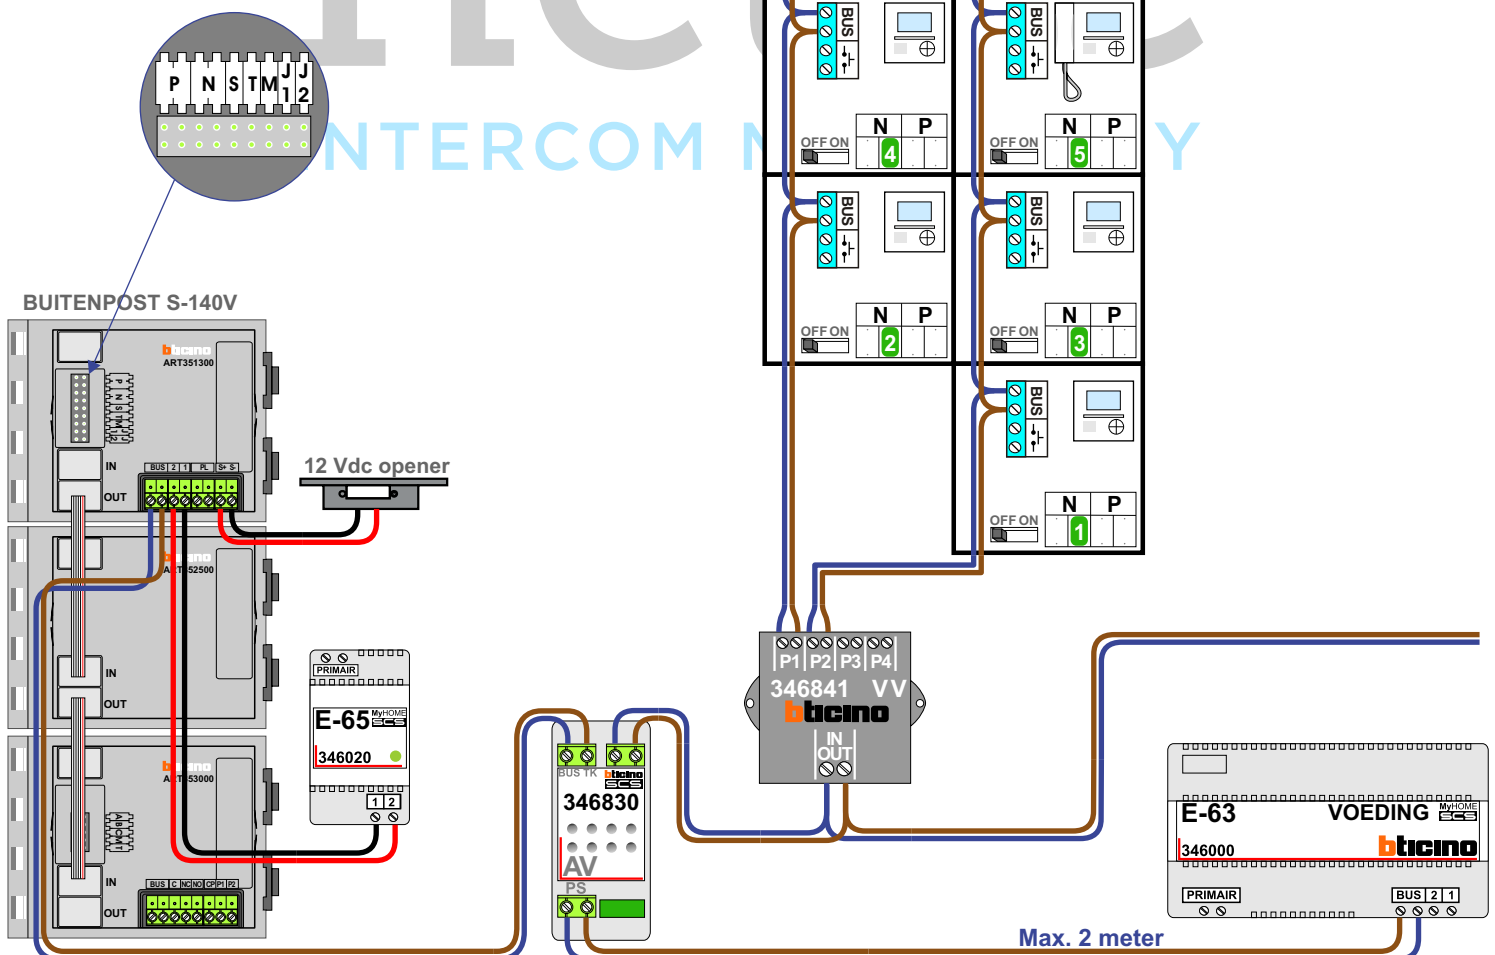

— = systeemkabel
Bij andere getwiste kabel **66%** afstand!
Bij ongetwiste kabel **max. 50 meter** buitenpost naar videofoon.
UTP op aanvraag.

M-43 M-43T M-70
BUS
De aders moeten **echt OP de connector** doorgelust worden!

VideoVerdeler
De aders moeten **echt OP de klemmen** doorgelust worden!

Max. 2 meter

— = systeemkabel
 Bij andere getwiste kabel **66%** afstand!
 Bij ongetwiste kabel **max. 50 meter** buitenpost naar videofoon.
 UTP op aanvraag.

M-43 M-43T M-70

De aders moeten echt OP de connector doorgelust worden!

van pagina 1

N-waarde	Huisnummer	Videfoon
1	41	M-43
2	42	M-43
3	43	M-43
4	44	M-43
5	45	M-43 T
6	46	M-43
7	47	M-70
8	48	M-43 T
9	49	M-43
10	50	M-43
11	51	M-43
12	52	M-43
13	53	M-43
14	54	M-70
15	55	M-43
16	56	M-43
17	57	M-43 T
18	58	M-43
19	59	M-43
20	60	M-43