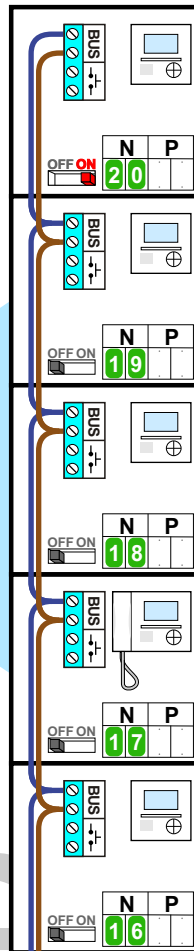

— = systeemkabel
Bij andere getwiste kabel **66%** afstand!
Bij ongetwiste kabel **max. 50 meter** buitenpost naar videofoon.
UTP op aanvraag.

M-43 M-43T M-70
BUS
De aders moeten **echt OP de connector** doorgelust worden!

VideoVerdeler
De aders moeten **echt OP de klemmen** doorgelust worden!

Max. 2 meter

— = systeemkabel
 Bij andere getwiste kabel **66%** afstand!
 Bij ongetwiste kabel **max. 50 meter** buitenpost naar videofoon.
 UTP op aanvraag.

M-43 M-43T M-70

De aders moeten echt OP de connector doorgelust worden!

van pagina 1

N-waarde	Huisnummer	Videfoon
1	41	M-43
2	42	M-43
3	43	M-43
4	44	M-43
5	45	M-43 T
6	46	M-43
7	47	M-70
8	48	M-43 T
9	49	M-43
10	50	M-43
11	51	M-43
12	52	M-43
13	53	M-43
14	54	M-70
15	55	M-43
16	56	M-43
17	57	M-43 T
18	58	M-43
19	59	M-43
20	60	M-43