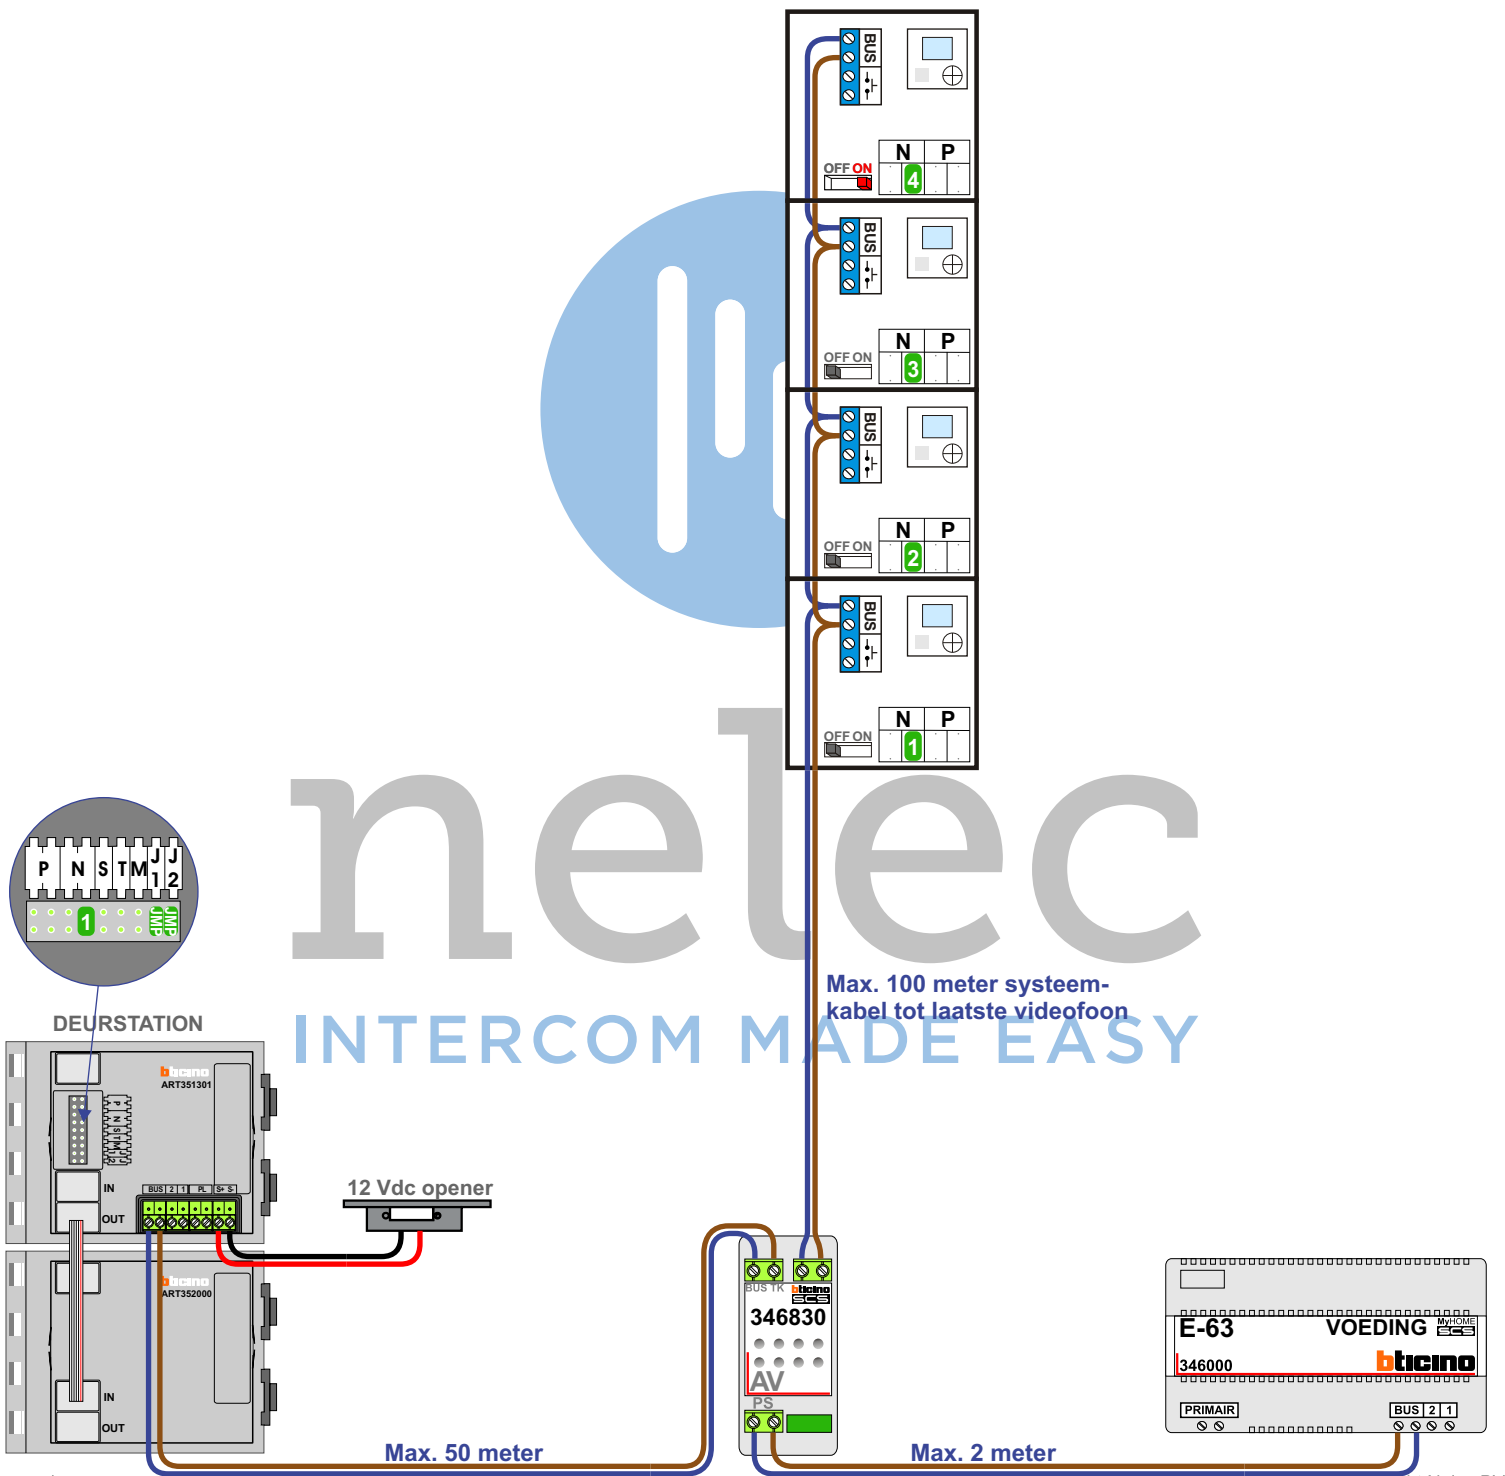

**— = systeemkabel**  
 Bij andere getwiste kabel 66% afstand!  
 Bij ongetwiste kabel max. 50 meter buitenpost naar videofoon.  
 UTP op aanvraag.

M-40  
  
 De aders moeten echt **OP** de connector doorgelust worden!

nelec  
INTERCOM MADE EASY