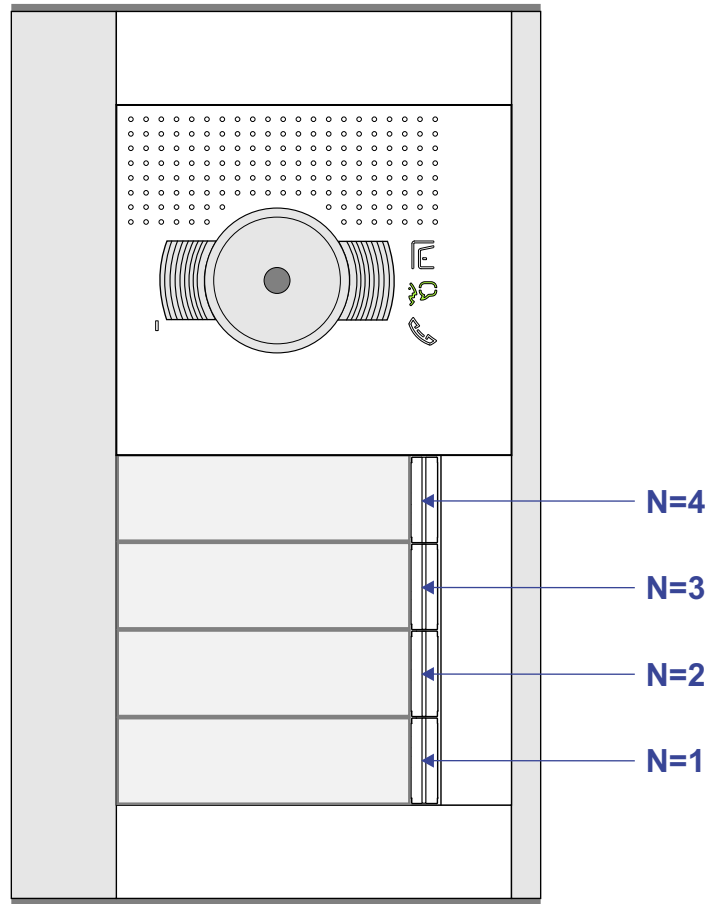

**— = systeemkabel**  
 Bij andere getwiste kabel 66% afstand!  
 Bij ongetwiste kabel max. 50 meter buitenpost naar videofoon.  
 UTP op aanvraag.

M-40  
  
 De aders moeten echt **OP** de connector doorgelust worden!