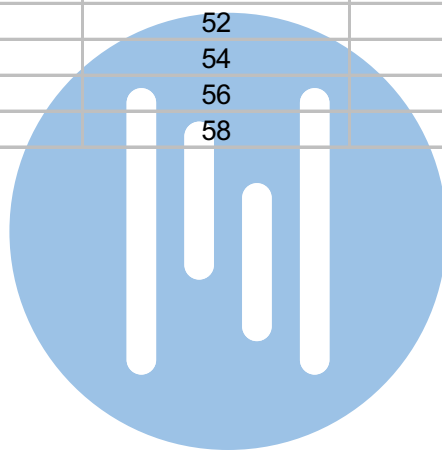

N-waarde	Huisnummer	Videfoon
1	24	M-43
2	26	M-43
3	28	M-70
4	30	M-43
5	32	M-43
6	34	M-70
7	36	M-43T
8	38	M-43
9	40	M-43
10	42	M-43
11	44	M-43
12	46	M-43
13	48	M-43
14	50	M-43
15	52	M-70
16	54	M-70
17	56	M-43T
18	58	M-70