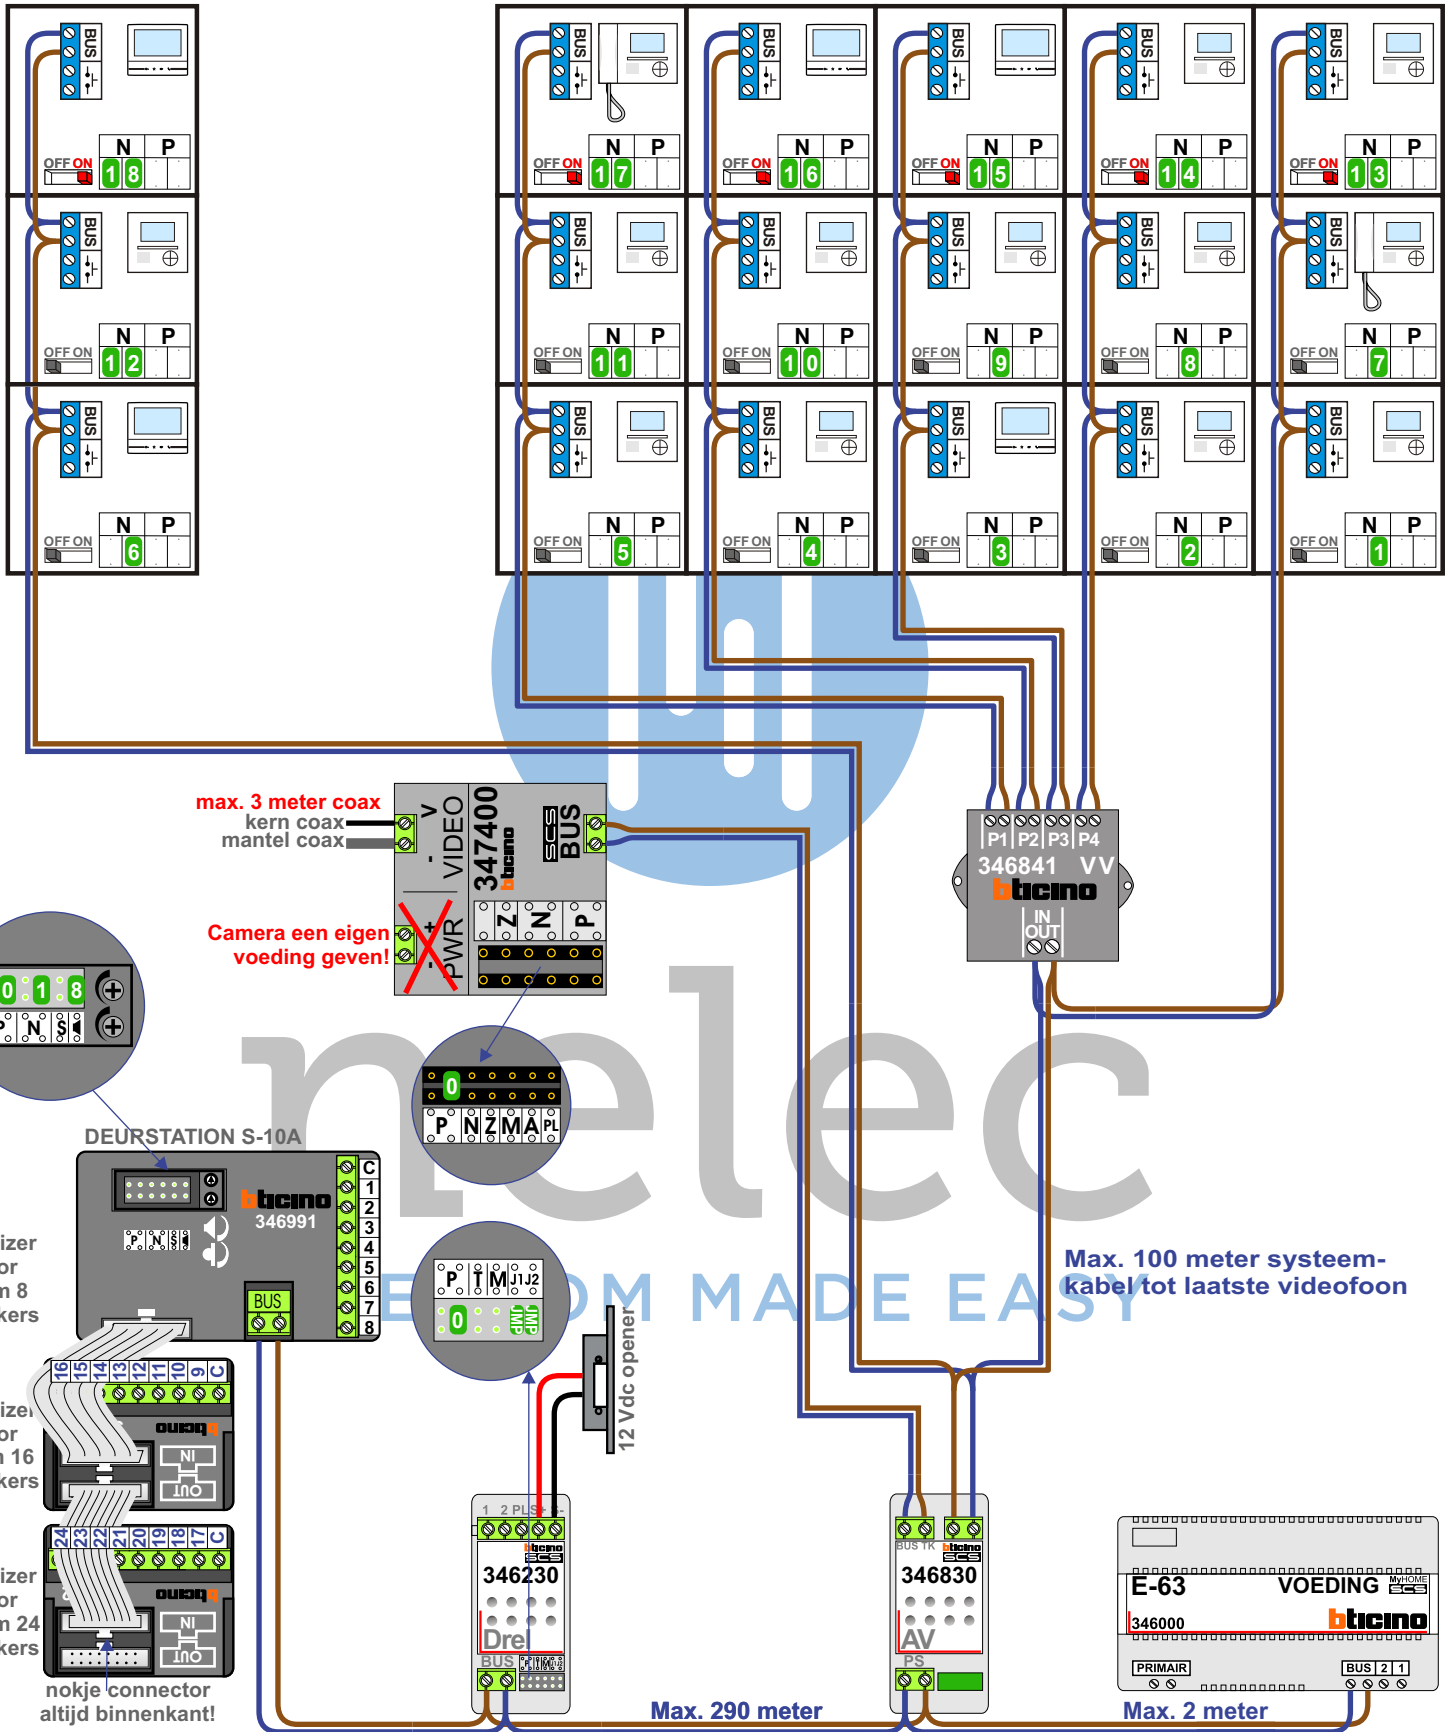

**— = systeemkabel**  
 Bij andere getwiste kabel 66% afstand!  
 Bij ongetwiste kabel max. 50 meter buitenpost naar videofoon.  
 UTP op aanvraag.

M-43 M-43T M-70  
  
 De aders moeten echt **OP** de connector doorgelust worden!

N-waarde	Huisnummer	Videfoon
1	24	M-43
2	26	M-43
3	28	M-70
4	30	M-43
5	32	M-43
6	34	M-70
7	36	M-43T
8	38	M-43
9	40	M-43
10	42	M-43
11	44	M-43
12	46	M-43
13	48	M-43
14	50	M-43
15	52	M-70
16	54	M-70
17	56	M-43T
18	58	M-70

nelec  
INTERCOM MADE EASY