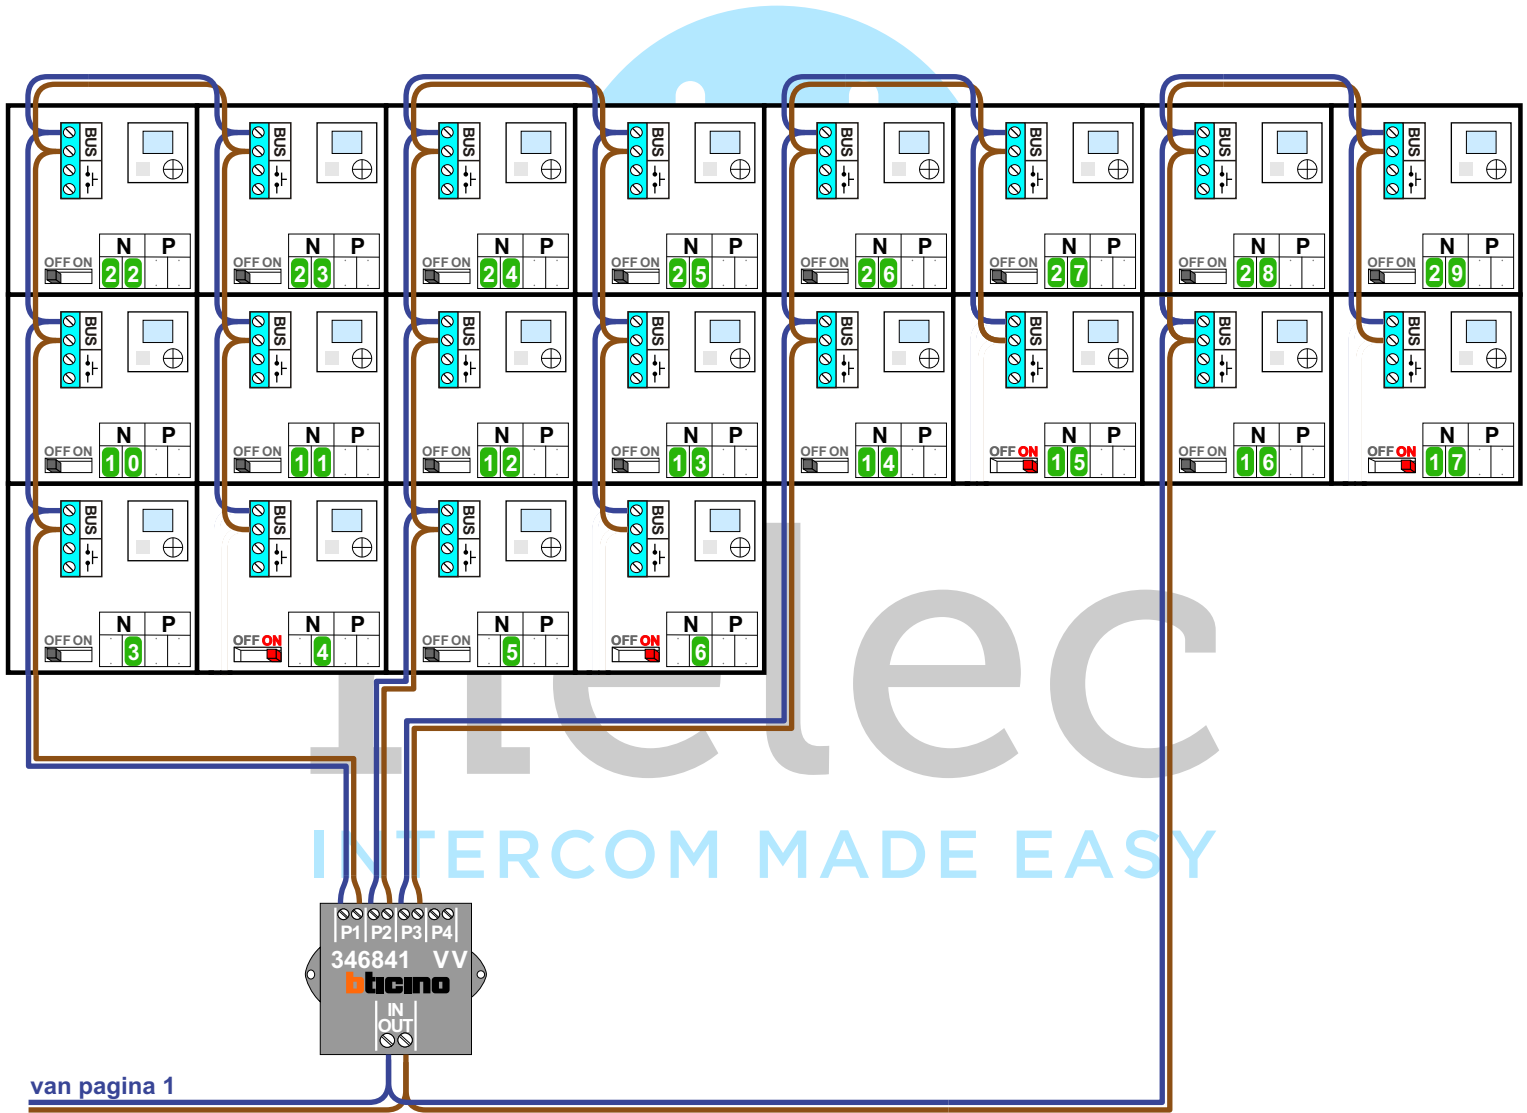

nelec
INTERCOM MADE EASY

BUITENPOST S-140V

Max. 50 meter

Max. 90 meter systeemkabel tot laatste videofoon

naar pagina 2

Max. 2 meter

— = systeemkabel
 Bij andere getwiste kabel **66%** afstand!
 Bij ongetwiste kabel **max. 50 meter** buitenpost naar videofoon.
 UTP op aanvraag.

M-40

De aders moeten echt OP de connector doorgelust worden!

van pagina 1

N-waarde	Huisnummer
1	40
2	42
3	44
4	46
5	48
6	50
7	52
8	54
9	56
10	60
11	62
12	64
13	66
14	68
15	70
16	72
17	74
18	76
19	78
20	80
21	82
22	84
23	86
24	88
25	90
26	92
27	94
28	96
29	98
30	100
31	102
32	104
33	106