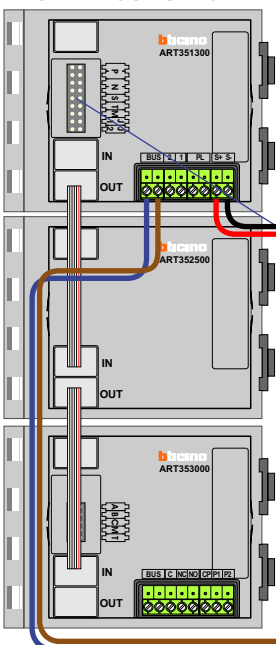

— = systeemkabel
Bij andere getwiste kabel **66%** afstand!
Bij ongetwiste kabel **max. 50 meter** buitenpost naar videofoon.
UTP op aanvraag.

M-40
BUS
De aders moeten **echt OP de connector** doorgelust worden!

nelec
INTERCOM MADE EASY

BUITENPOST S-140V

Max. 50 meter

Max. 90 meter systeemkabel tot laatste videofoon

naar pagina 2

Max. 2 meter

— = systeemkabel
 Bij andere getwiste kabel **66%** afstand!
 Bij ongetwiste kabel **max. 50 meter** buitenpost naar videofoon.
 UTP op aanvraag.

M-40

De aders moeten echt OP de connector doorgelust worden!

van pagina 1

N-waarde	Huisnummer
1	40
2	42
3	44
4	46
5	48
6	50
7	52
8	54
9	56
10	60
11	62
12	64
13	66
14	68
15	70
16	72
17	74
18	76
19	78
20	80
21	82
22	84
23	86
24	88
25	90
26	92
27	94
28	96
29	98
30	100
31	102
32	104
33	106