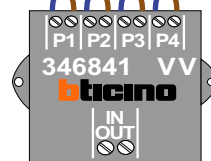

nelec
INTERCOM MADE EASY

BUITENPOST S-140V

Max. 50 meter

Max. 90 meter systeemkabel tot laatste videofoon

naar pagina 2

Max. 2 meter

— = systeemkabel
 Bij andere getwiste kabel **66%** afstand!
 Bij ongetwiste kabel **max. 50 meter** buitenpost naar videofoon.
 UTP op aanvraag.

M-40

De aders moeten echt OP de connector doorgelust worden!

van pagina 1

N-waarde	Huisnummer
1	40
2	42
3	44
4	46
5	48
6	50
7	52
8	54
9	56
10	60
11	62
12	64
13	66
14	68
15	70
16	72
17	74
18	76
19	78
20	80
21	82
22	84
23	86
24	88
25	90
26	92
27	94
28	96
29	98
30	100
31	102
32	104
33	106