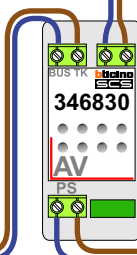

nelec
INTERCOM MADE EASY

BUITENPOST S-140V

Max. 50 meter

Max. 90 meter systeemkabel tot laatste videofoon

naar pagina 2

Max. 2 meter

— = systeemkabel
 Bij andere getwiste kabel **66%** afstand!
 Bij ongetwiste kabel **max. 50 meter** buitenpost naar videofoon.
 UTP op aanvraag.

M-40

De aders moeten echt OP de connector doorgelust worden!

van pagina 1

N-waarde	Huisnummer
1	40
2	42
3	44
4	46
5	48
6	50
7	52
8	54
9	56
10	60
11	62
12	64
13	66
14	68
15	70
16	72
17	74
18	76
19	78
20	80
21	82
22	84
23	86
24	88
25	90
26	92
27	94
28	96
29	98
30	100
31	102
32	104
33	106