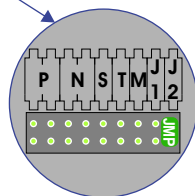

— = systeemkabel
Bij andere getwiste kabel **66%** afstand!
Bij ongetwiste kabel **max. 50 meter** buitenpost naar videofoon.
UTP op aanvraag.

M-40
BUS
De aders moeten **echt OP de connector** doorgelust worden!

nelec
INTERCOM MADE EASY

BUITENPOST S-140V

Max. 50 meter

Max. 90 meter systeemkabel tot laatste videofoon

naar pagina 2

Max. 2 meter

— = systeemkabel
 Bij andere getwiste kabel **66%** afstand!
 Bij ongetwiste kabel **max. 50 meter** buitenpost naar videofoon.
 UTP op aanvraag.

M-40

De aders moeten echt OP de connector doorgelust worden!

van pagina 1

N-waarde	Huisnummer
1	40
2	42
3	44
4	46
5	48
6	50
7	52
8	54
9	56
10	60
11	62
12	64
13	66
14	68
15	70
16	72
17	74
18	76
19	78
20	80
21	82
22	84
23	86
24	88
25	90
26	92
27	94
28	96
29	98
30	100
31	102
32	104
33	106