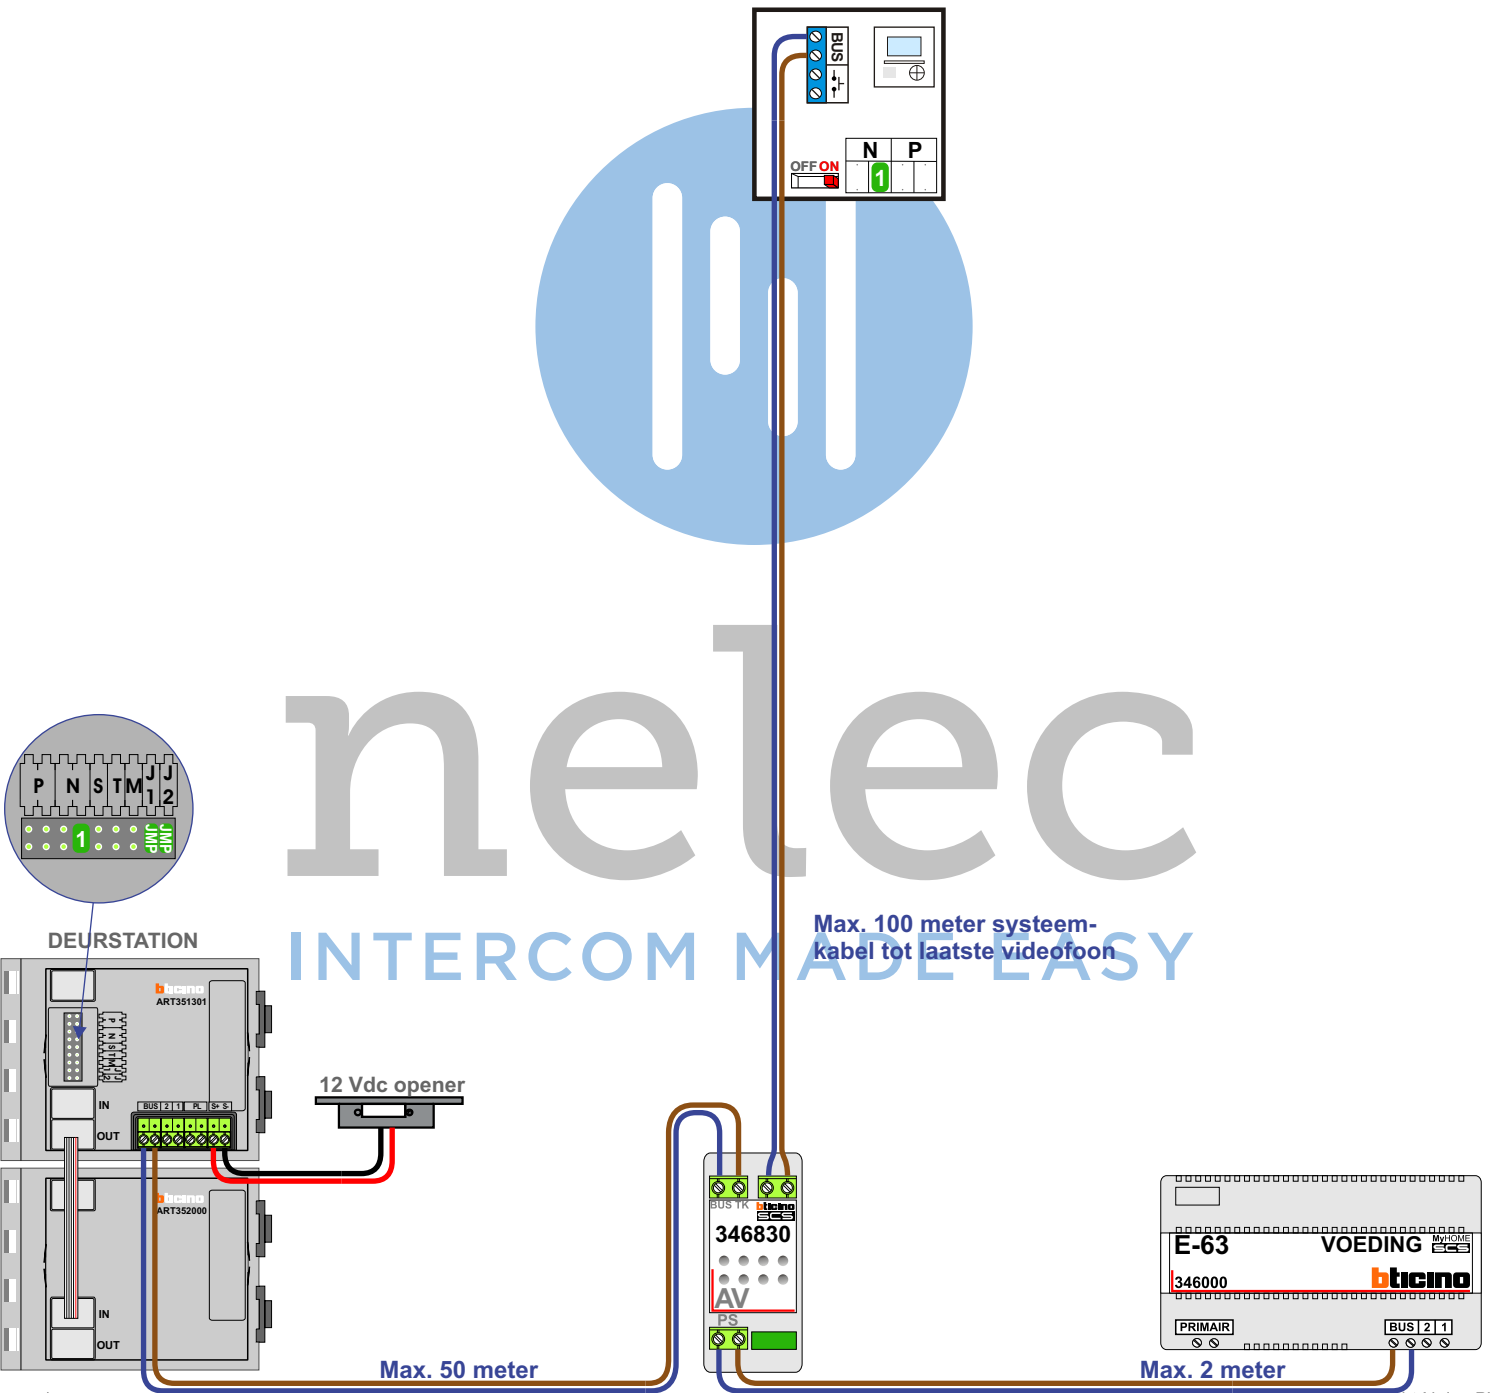

— = systeemkabel
 Bij andere getwiste kabel 66% afstand!
 Bij ongetwiste kabel max. 50 meter buitenpost naar videofoon.
 UTP op aanvraag.

M-40

De aders moeten echt **OP** de connector doorgelust worden!

nelec
INTERCOM MADE EASY

— — — = systeemkabel
 Bij andere getwiste kabel 66% afstand!
 Bij ongetwiste kabel max. 50 meter buitenpost naar videofoon.
 UTP op aanvraag.

M-40

 De aders moeten echt **OP** de connector doorgelust worden!