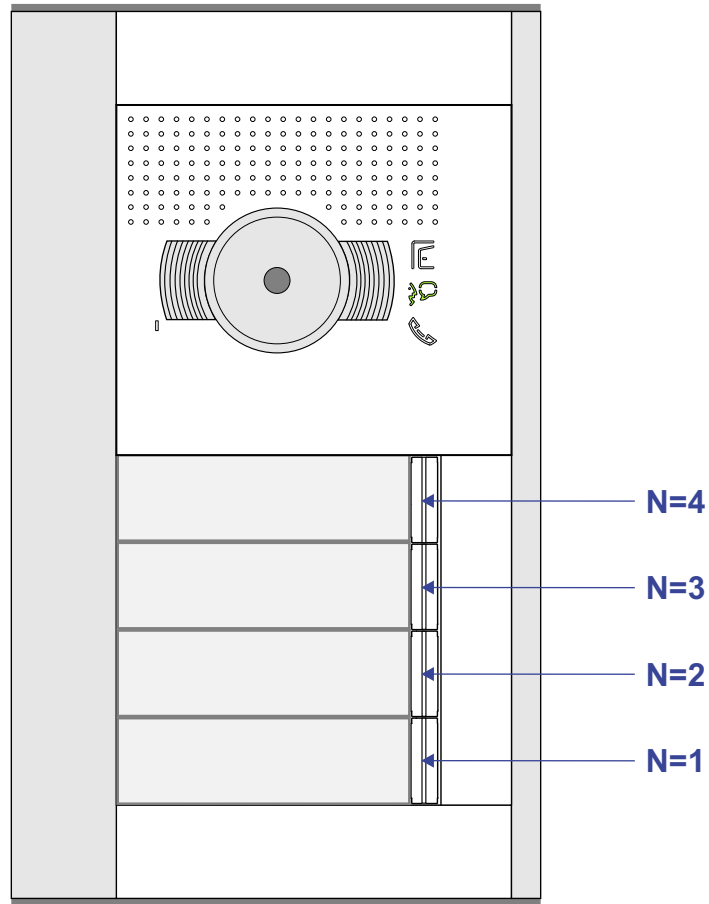

— = systeemkabel
 Bij andere getwiste kabel 66% afstand!
 Bij ongetwiste kabel max. 50 meter buitenpost naar videofoon.
 UTP op aanvraag.

M-40

De aders moeten echt **OP** de connector doorgelust worden!

nelec
INTERCOM MADE EASY

— — — = systeemkabel
 Bij andere getwiste kabel 66% afstand!
 Bij ongetwiste kabel max. 50 meter buitenpost naar videofoon.
 UTP op aanvraag.

M-40

 De aders moeten echt **OP** de connector doorgelust worden!