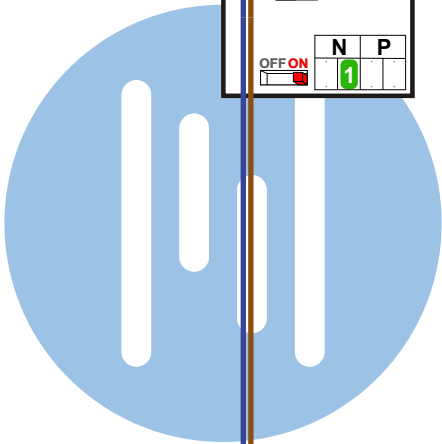

— = systeemkabel
 Bij andere getwiste kabel 66% afstand!
 Bij ongetwiste kabel max. 50 meter buitenpost naar videofoon.
 UTP op aanvraag.

M-40

De aders moeten echt **OP** de connector doorgelust worden!

nelec
INTERCOM MADE EASY

— — — = systeemkabel
 Bij andere getwiste kabel 66% afstand!
 Bij ongetwiste kabel max. 50 meter buitenpost naar videofoon.
 UTP op aanvraag.

M-40

 De aders moeten echt **OP** de connector doorgelust worden!