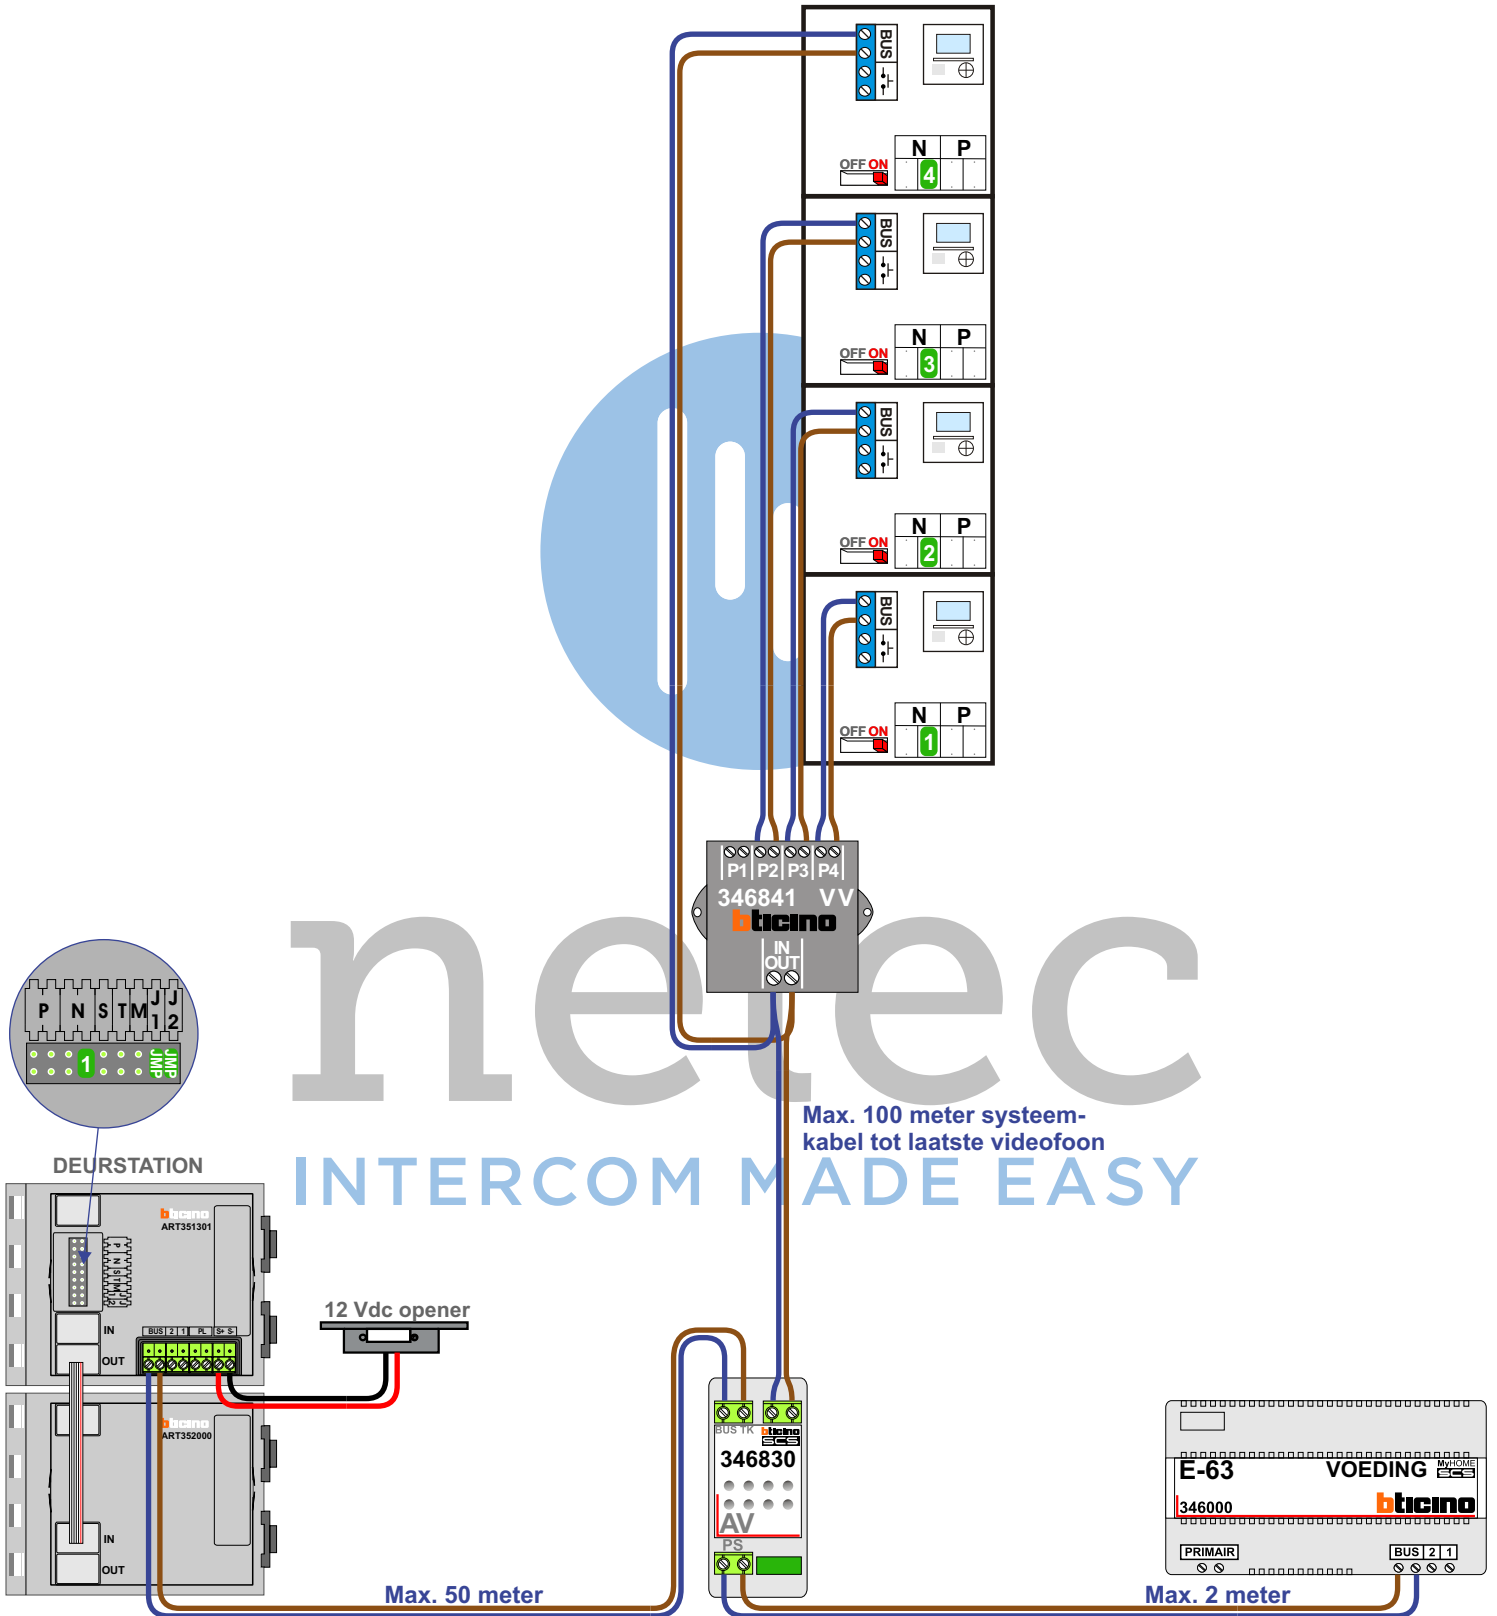

— = systeemkabel
 Bij andere getwiste kabel 66% afstand!
 Bij ongetwiste kabel max. 50 meter buitenpost naar videofoon.
 UTP op aanvraag.

M-40

De aders moeten echt **OP** de connector doorgelust worden!

nelec
INTERCOM MADE EASY

— — — = systeemkabel
 Bij andere getwiste kabel 66% afstand!
 Bij ongetwiste kabel max. 50 meter buitenpost naar videofoon.
 UTP op aanvraag.

M-40

 De aders moeten echt **OP** de connector doorgelust worden!