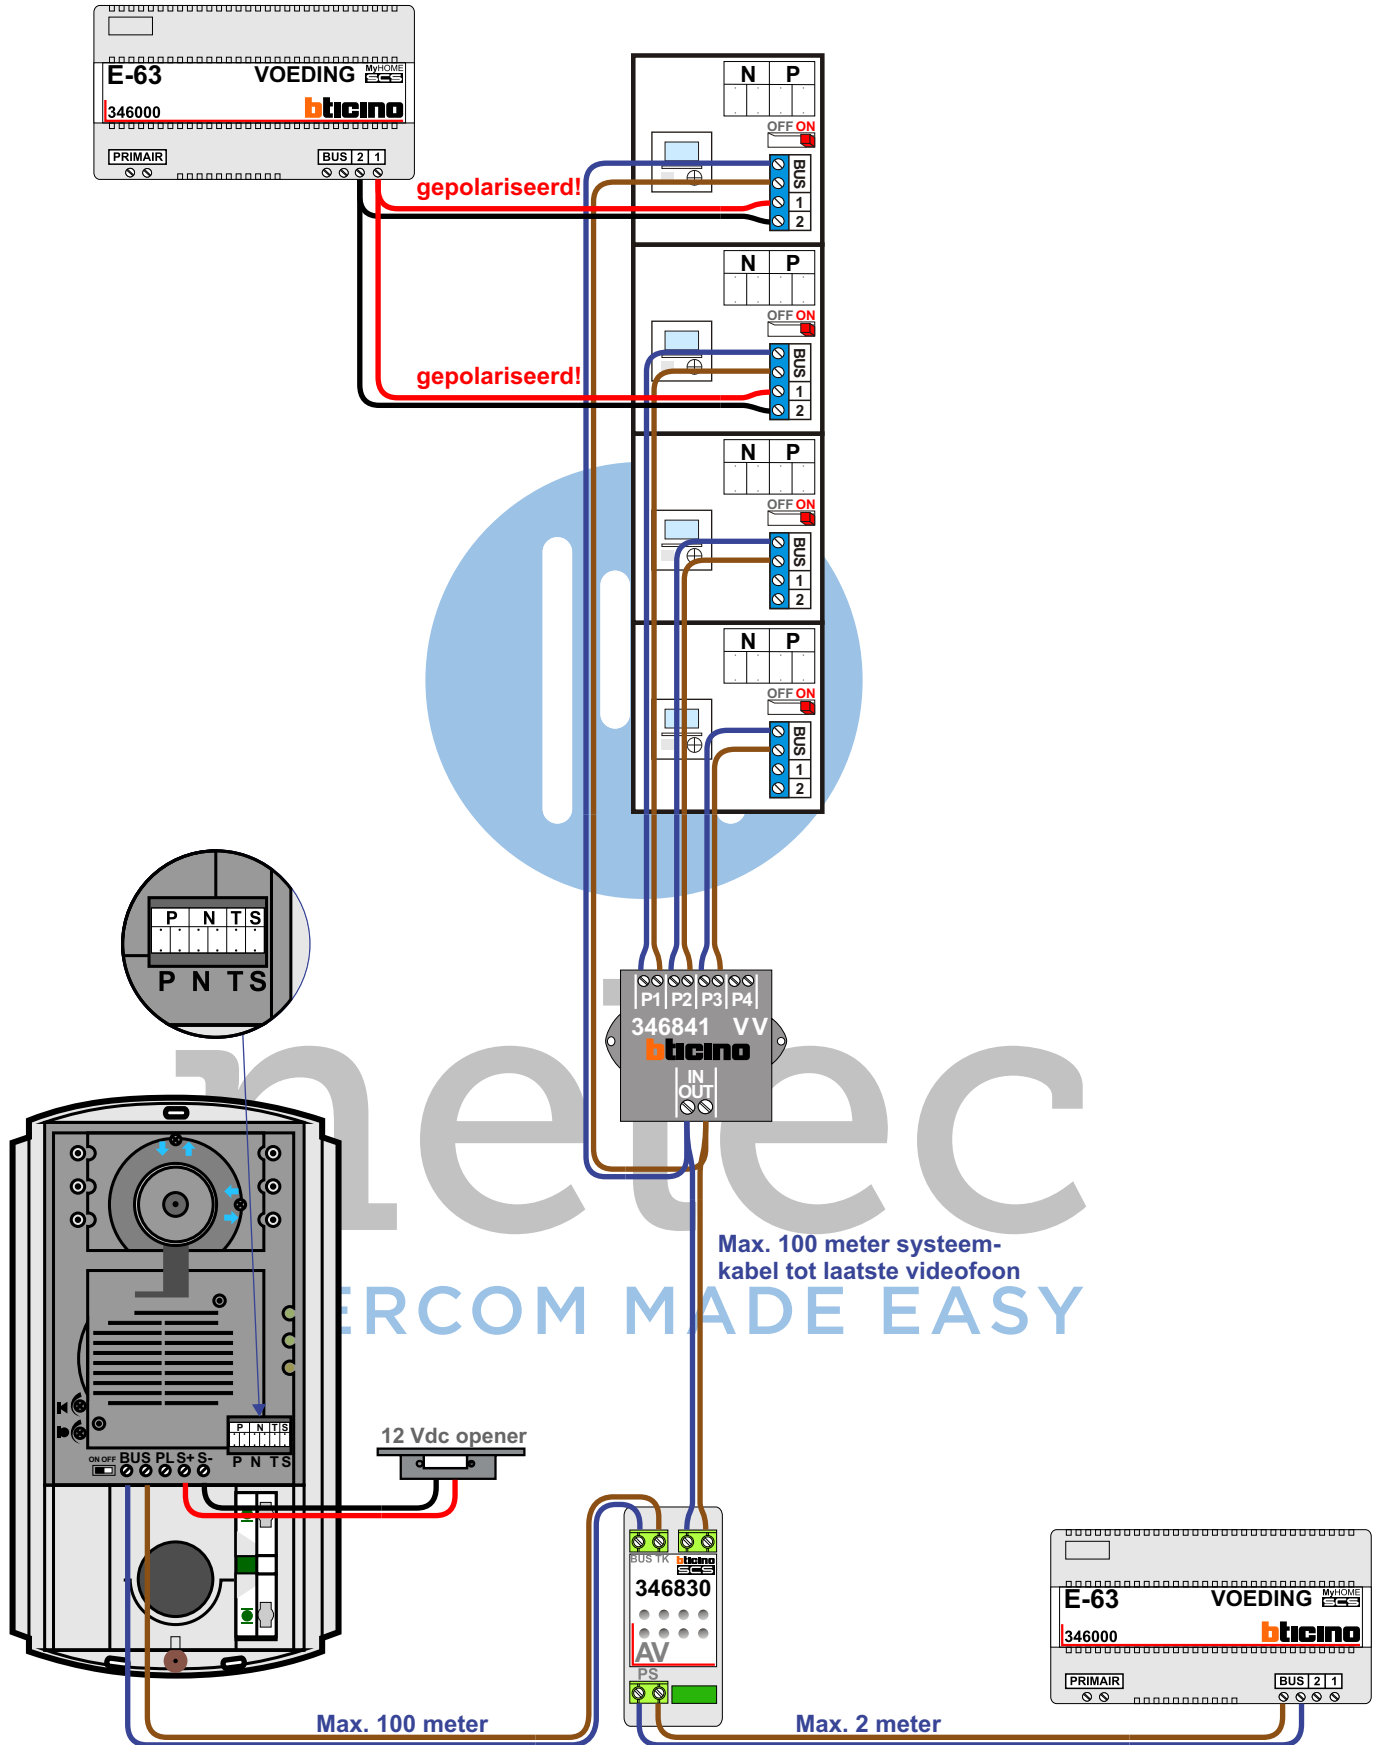

— = systeemkabel
 Bij andere getwiste kabel 66% afstand!
 Bij ongetwiste kabel max. 50 meter buitenpost naar videofoon.
 UTP op aanvraag.

M-20/M-43
 1
 2
 BUS
 De anders moeten echt OP de connector doorgelust worden!

— = systeemkabel
 Bij andere getwiste kabel 66% afstand!
 Bij ongetwiste kabel max. 50 meter buitenpost naar videofoon.
 UTP op aanvraag.

M-20/M-43
 1
 2
 BUS
 De aders moeten echt OP de connector doorgelust worden!