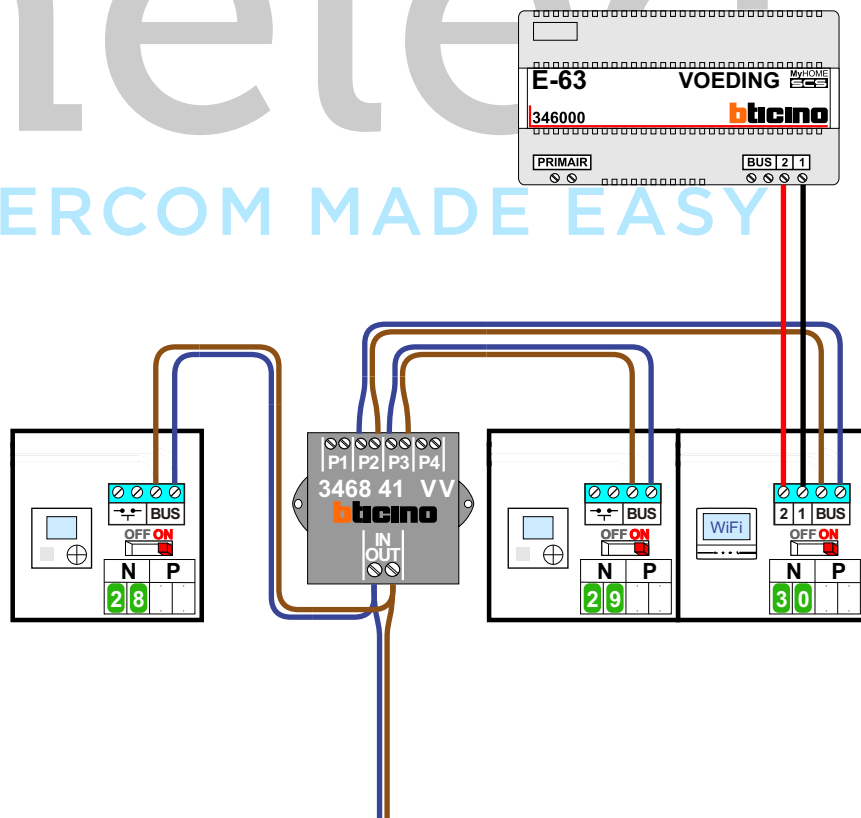

mantel coax  
kern coax  
**max. 3 meter coax**

**BUITENPOST S-130V**

nokjes connectoren wijzen naar elkaar

**Max. 50 meter**

**Max. 2 meter**

[Naar pagina 3](#)

[Naar pagina 2](#)

 = systeemkabel  
 Bij andere getwiste kabel **66%** afstand!  
 Bij ongetwiste kabel **max. 50 meter** buitenpost naar videofoon.  
 UTP op aanvraag.

**— = systeemkabel**  
 Bij andere getwiste kabel **66%** afstand!  
 Bij ongetwiste kabel **max. 50 meter** buitenpost naar videofoon.  
 UTP op aanvraag.

Naar pagina 4

Van pagina 1

 = systeemkabel  
 Bij andere getwiste kabel **66%** afstand!  
 Bij ongetwiste kabel **max. 50 meter** buitenpost naar videofoon.  
 UTP op aanvraag.

neleca  
INTERCOM MADE EASY

Van pagina 3

N-waarde	Huisnummer	Videfoon
1	289	M-40
2	291	M-40
3	293	M-40
4	295	M-40
5	297	M-40
6	299	M-40
7	301	M-40
8	303	M-70 Zwart
9	305	M-40
10	307	M-40
11	309	M-40
12	311	M-40
13	313	M-40
14	315	M-40
15	317	M-40
16	319	M-43
17	321	M-40
18	323	M-43
19	325	M-40
20	327	M-40
21	329	M-40
22	331	M-40
23	333	M-40
24	335	M-40
25	337	M-40
26	339	M-40
27	341	M-40
28	343	M-40
29	345	M-40
30	347	M-70 WiFi