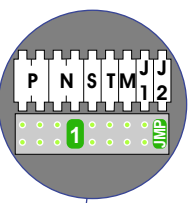

**— = systeemkabel**  
 Bij andere getwiste kabel **66%** afstand!  
 Bij ongetwiste kabel **max. 50 meter** buitenpost naar videofoon.  
 UTP op aanvraag.

**nelec**  
INTERCOM MADE EASY

**Camera een eigen voeding geven!**

mantel coax  
kern coax  
**max. 3 meter coax**

**BUITENPOST S-130V**

nokjes connectoren wijzen naar elkaar

**Max. 50 meter**

**Max. 2 meter**

[Naar pagina 3](#)

[Naar pagina 2](#)

 = systeemkabel  
 Bij andere getwiste kabel **66%** afstand!  
 Bij ongetwiste kabel **max. 50 meter** buitenpost naar videofoon.  
 UTP op aanvraag.