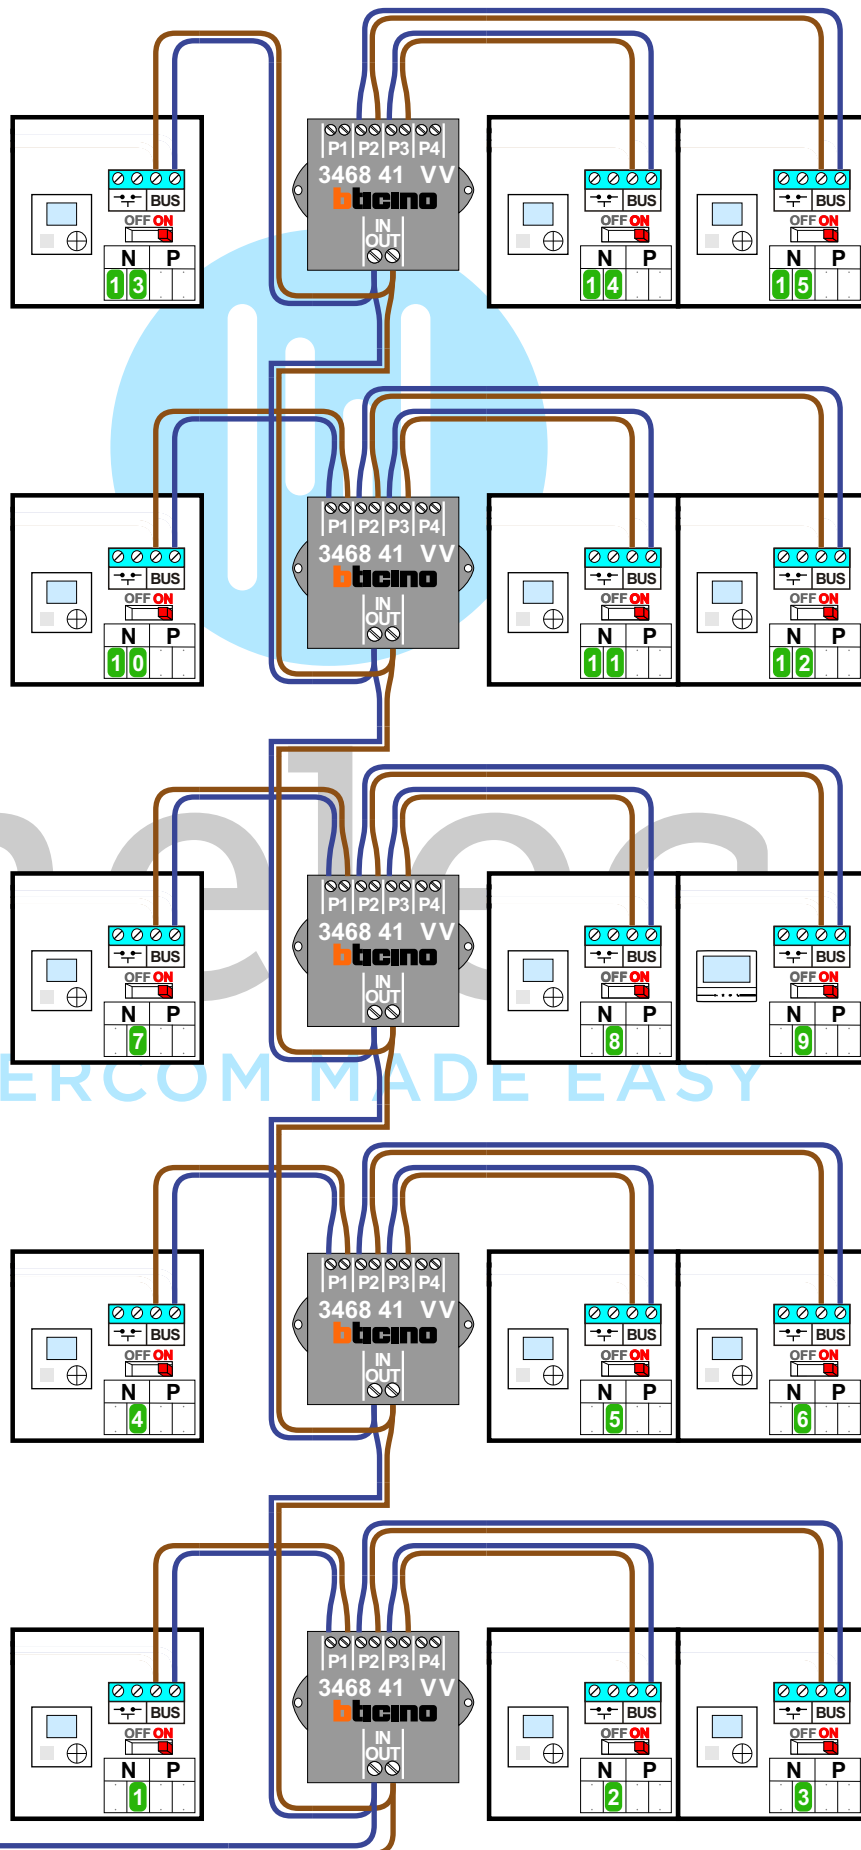

**— = systeemkabel**  
 Bij andere getwiste kabel **66%** afstand!  
 Bij ongetwiste kabel **max. 50 meter** buitenpost naar videofoon.  
 UTP op aanvraag.

**nelec**  
INTERCOM MADE EASY

**Camera een eigen voeding geven!**

mantel coax  
kern coax  
**max. 3 meter coax**

**BUITENPOST S-130V**

nokjes connectoren wijzen naar elkaar

**Max. 50 meter**

**Max. 2 meter**

[Naar pagina 3](#)

[Naar pagina 2](#)

 = systeemkabel  
 Bij andere getwiste kabel **66%** afstand!  
 Bij ongetwiste kabel **max. 50 meter** buitenpost naar videofoon.  
 UTP op aanvraag.

**— = systeemkabel**  
 Bij andere getwiste kabel **66%** afstand!  
 Bij ongetwiste kabel **max. 50 meter** buitenpost naar videofoon.  
 UTP op aanvraag.

Naar pagina 4

Van pagina 1

 = systeemkabel  
 Bij andere getwiste kabel **66%** afstand!  
 Bij ongetwiste kabel **max. 50 meter** buitenpost naar videofoon.  
 UTP op aanvraag.

neleca  
INTERCOM MADE EASY

Van pagina 3

N-waarde	Huisnummer	Videfoon
1	289	M-40
2	291	M-40
3	293	M-40
4	295	M-40
5	297	M-40
6	299	M-40
7	301	M-40
8	303	M-70 Zwart
9	305	M-40
10	307	M-40
11	309	M-40
12	311	M-40
13	313	M-40
14	315	M-40
15	317	M-40
16	319	M-43
17	321	M-40
18	323	M-43
19	325	M-40
20	327	M-40
21	329	M-40
22	331	M-40
23	333	M-40
24	335	M-40
25	337	M-40
26	339	M-40
27	341	M-40
28	343	M-40
29	345	M-40
30	347	M-70 WiFi