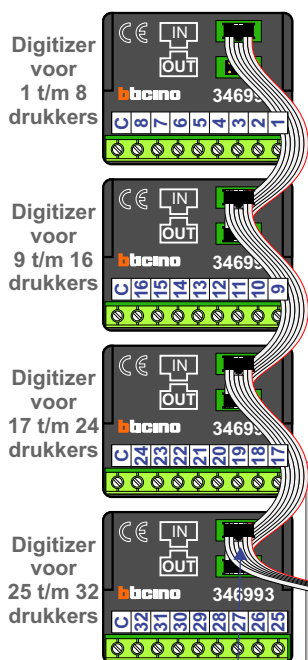

**— = systeemkabel**  
 Bij andere getwiste kabel **66%** afstand!  
 Bij ongetwiste kabel **max. 50 meter** buitenpost naar videofoon.  
 UTP op aanvraag.

**nelec**  
INTERCOM MADE EASY

**Camera een eigen voeding geven!**

mantel coax  
kern coax  
**max. 3 meter coax**

**BUITENPOST S-130V**

nokjes connectoren wijzen naar elkaar

**Max. 50 meter**

**Max. 2 meter**

[Naar pagina 3](#)

[Naar pagina 2](#)

 = systeemkabel  
 Bij andere getwiste kabel **66%** afstand!  
 Bij ongetwiste kabel **max. 50 meter** buitenpost naar videofoon.  
 UTP op aanvraag.

**— = systeemkabel**  
 Bij andere getwiste kabel **66%** afstand!  
 Bij ongetwiste kabel **max. 50 meter** buitenpost naar videofoon.  
 UTP op aanvraag.

Naar pagina 4

Van pagina 1

 = systeemkabel  
 Bij andere getwiste kabel **66%** afstand!  
 Bij ongetwiste kabel **max. 50 meter** buitenpost naar videofoon.  
 UTP op aanvraag.

neleca  
INTERCOM MADE EASY

Van pagina 3

N-waarde	Huisnummer	Videfoon
1	289	M-40
2	291	M-40
3	293	M-40
4	295	M-40
5	297	M-40
6	299	M-40
7	301	M-40
8	303	M-70 Zwart
9	305	M-40
10	307	M-40
11	309	M-40
12	311	M-40
13	313	M-40
14	315	M-40
15	317	M-40
16	319	M-43
17	321	M-40
18	323	M-43
19	325	M-40
20	327	M-40
21	329	M-40
22	331	M-40
23	333	M-40
24	335	M-40
25	337	M-40
26	339	M-40
27	341	M-40
28	343	M-40
29	345	M-40
30	347	M-70 WiFi