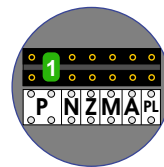

**— = systeemkabel**  
 Bij andere getwiste kabel **66%** afstand!  
 Bij ongetwiste kabel **max. 50 meter** buitenpost naar videofoon.  
 UTP op aanvraag.

**nelec**  
INTERCOM MADE EASY

**Camera een eigen voeding geven!**

mantel coax  
kern coax  
**max. 3 meter coax**

**BUITENPOST S-130V**

nokjes connectoren wijzen naar elkaar

**Max. 50 meter**

**Max. 2 meter**

[Naar pagina 3](#)

[Naar pagina 2](#)

 = systeemkabel  
 Bij andere getwiste kabel **66%** afstand!  
 Bij ongetwiste kabel **max. 50 meter** buitenpost naar videofoon.  
 UTP op aanvraag.

neleca  
INTERCOM MADE EASY

Van pagina 3

N-waarde	Huisnummer	Videfoon
1	289	M-40
2	291	M-40
3	293	M-40
4	295	M-40
5	297	M-40
6	299	M-40
7	301	M-40
8	303	M-70 Zwart
9	305	M-40
10	307	M-40
11	309	M-40
12	311	M-40
13	313	M-40
14	315	M-40
15	317	M-40
16	319	M-43
17	321	M-40
18	323	M-43
19	325	M-40
20	327	M-40
21	329	M-40
22	331	M-40
23	333	M-40
24	335	M-40
25	337	M-40
26	339	M-40
27	341	M-40
28	343	M-40
29	345	M-40
30	347	M-70 WiFi