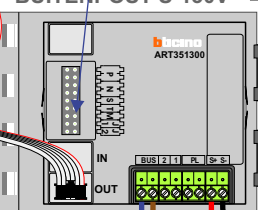

**— = systeemkabel**  
 Bij andere getwiste kabel **66%** afstand!  
 Bij ongetwiste kabel **max. 50 meter** buitenpost naar videofoon.  
 UTP op aanvraag.

**nelec**  
INTERCOM MADE EASY

**Camera een eigen voeding geven!**

mantel coax  
kern coax  
**max. 3 meter coax**

**BUITENPOST S-130V**

nokjes connectoren wijzen naar elkaar

**Max. 50 meter**

**Max. 2 meter**

[Naar pagina 3](#)

[Naar pagina 2](#)

 = systeemkabel  
 Bij andere getwiste kabel **66%** afstand!  
 Bij ongetwiste kabel **max. 50 meter** buitenpost naar videofoon.  
 UTP op aanvraag.