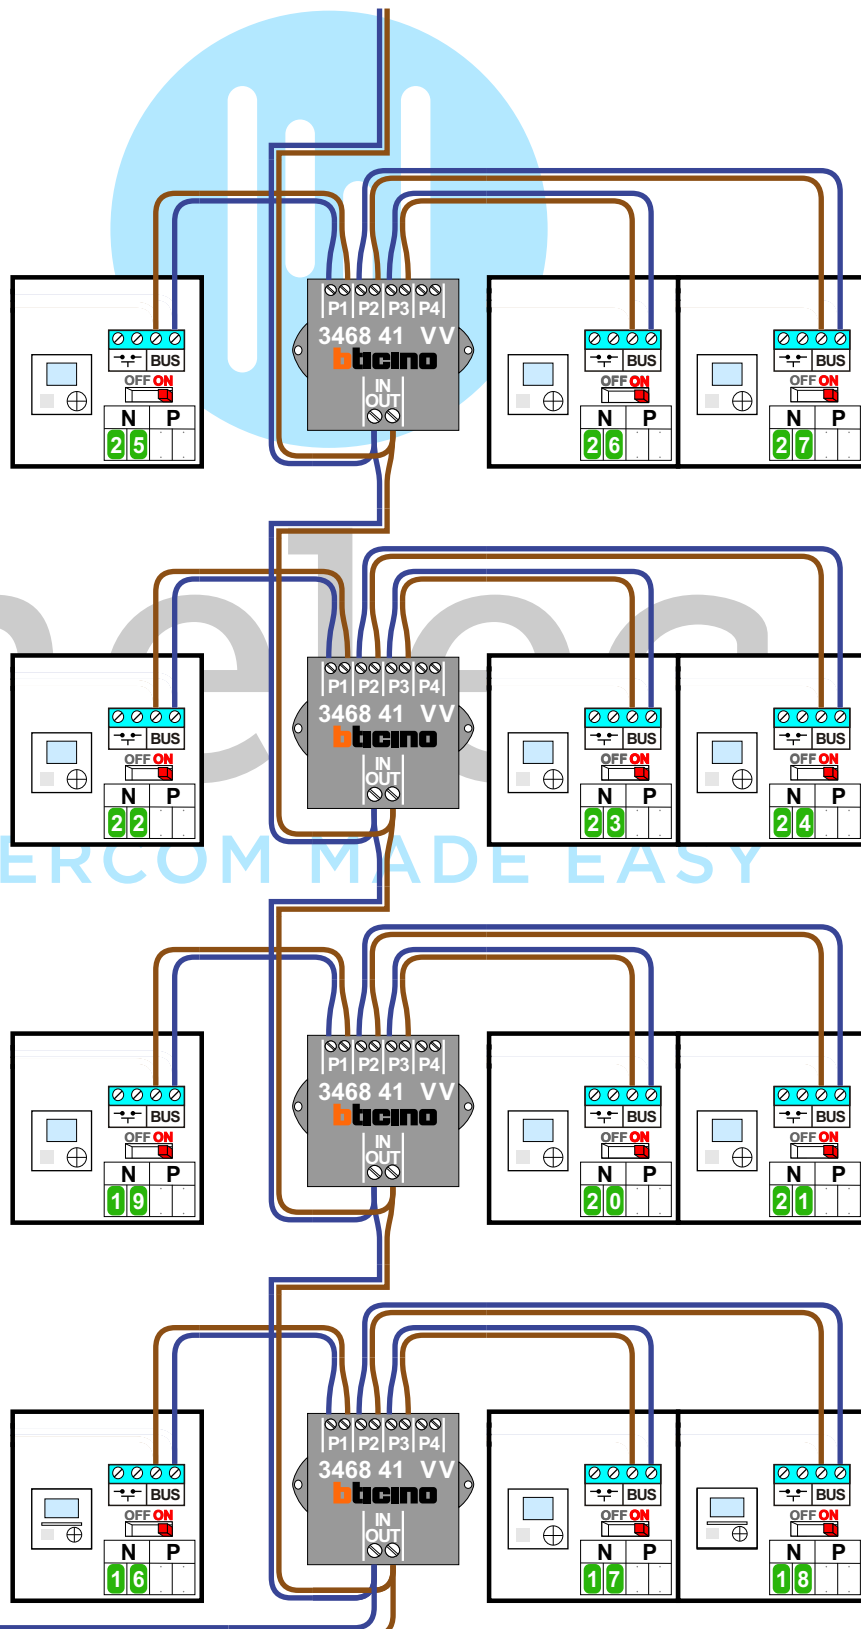

**— = systeemkabel**  
 Bij andere getwiste kabel **66%** afstand!  
 Bij ongetwiste kabel **max. 50 meter** buitenpost naar videofoon.  
 UTP op aanvraag.

**nelec**  
INTERCOM MADE EASY

**Camera een eigen voeding geven!**

mantel coax  
kern coax  
**max. 3 meter coax**

**BUITENPOST S-130V**

nokjes connectoren wijzen naar elkaar

**Max. 50 meter**

**Max. 2 meter**

[Naar pagina 3](#)

[Naar pagina 2](#)

 = systeemkabel  
 Bij andere getwiste kabel **66%** afstand!  
 Bij ongetwiste kabel **max. 50 meter** buitenpost naar videofoon.  
 UTP op aanvraag.

**— = systeemkabel**  
 Bij andere getwiste kabel **66%** afstand!  
 Bij ongetwiste kabel **max. 50 meter** buitenpost naar videofoon.  
 UTP op aanvraag.

Naar pagina 4

Van pagina 1

 = systeemkabel  
 Bij andere getwiste kabel **66%** afstand!  
 Bij ongetwiste kabel **max. 50 meter** buitenpost naar videofoon.  
 UTP op aanvraag.

neleca  
INTERCOM MADE EASY

Van pagina 3

N-waarde	Huisnummer	Videfoon
1	289	M-40
2	291	M-40
3	293	M-40
4	295	M-40
5	297	M-40
6	299	M-40
7	301	M-40
8	303	M-70 Zwart
9	305	M-40
10	307	M-40
11	309	M-40
12	311	M-40
13	313	M-40
14	315	M-40
15	317	M-40
16	319	M-43
17	321	M-40
18	323	M-43
19	325	M-40
20	327	M-40
21	329	M-40
22	331	M-40
23	333	M-40
24	335	M-40
25	337	M-40
26	339	M-40
27	341	M-40
28	343	M-40
29	345	M-40
30	347	M-70 WiFi