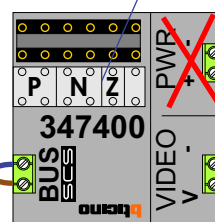

**— = systeemkabel**  
 Bij andere getwiste kabel **66%** afstand!  
 Bij ongetwiste kabel **max. 50 meter** buitenpost naar videofoon.  
 UTP op aanvraag.

**nelec**  
INTERCOM MADE EASY

**Camera een eigen voeding geven!**

mantel coax  
kern coax  
**max. 3 meter coax**

**BUITENPOST S-130V**

nokjes connectoren wijzen naar elkaar

**Max. 50 meter**

**Max. 2 meter**

[Naar pagina 3](#)

[Naar pagina 2](#)

 = systeemkabel  
 Bij andere getwiste kabel **66%** afstand!  
 Bij ongetwiste kabel **max. 50 meter** buitenpost naar videofoon.  
 UTP op aanvraag.