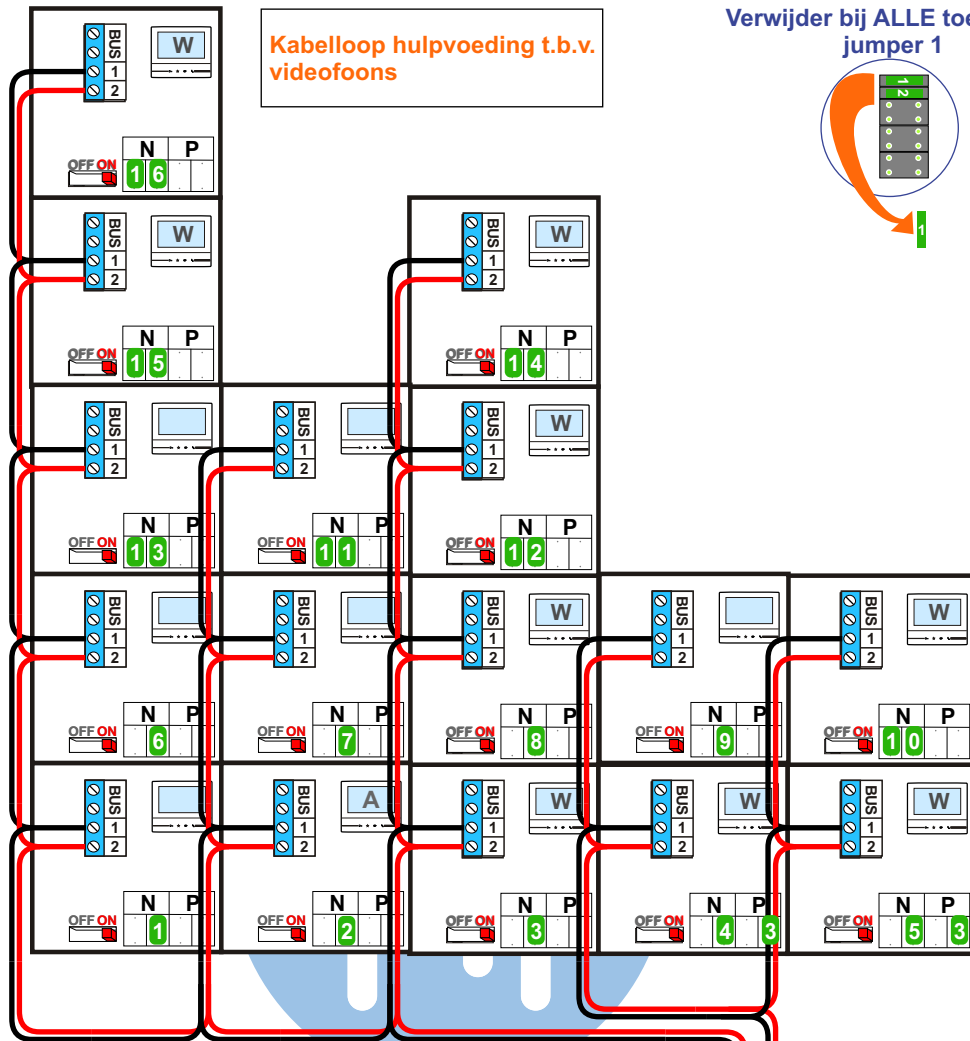

Kabelloop 2-draads bus
Kabelloop hulpvoeding t.b.v.
videofoons zie pag.2

— = systeemkabel
Bij andere getwiste
kabel 66% afstand!
Bij ongetwiste kabel
max. 50 meter buiten-
post naar videofoon.
UTP op aanvraag.

VideoVerdeler

De aders moeten
echt **OP** de klemmen
doorgelust worden!

Max. 100 meter systeem-
kabel tot laatste videofoon

van pagina 1
van pagina 1

Verwijder bij ALLE toestellen jumper 1

nelec
INTERCOM MADE EASY

gepolariseerd

gepolariseerd

N-waerde	Huisnummer	Videfoon
1	1	M-70
2	2	M-70 A
3	3	M-70 W
4	4	M-70 W
5	5	M-70 W
6	6	M-70
7	7	M-70
8	8	M-70 W
9	9	M-70
10	10	M-70 W
11	11	M-70
12	12	M-70 W
13	13	M-70
14	14	M-70 W
15	15	M-70 W
16	16	M-70 W