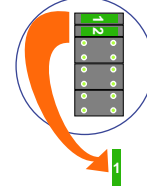

VideoVerdeler

De aders moeten
echt **OP** de klemmen
doorgelust worden!

Max. 100 meter systeem-
kabel tot laatste videofoon

van pagina 1
van pagina 1

Verwijder bij ALLE toestellen jumper 1

nelec
INTERCOM MADE EASY

gepolariseerd

gepolariseerd

N-waerde	Huisnummer	Videfoon
1	1	M-70
2	2	M-70 A
3	3	M-70 W
4	4	M-70 W
5	5	M-70 W
6	6	M-70
7	7	M-70
8	8	M-70 W
9	9	M-70
10	10	M-70 W
11	11	M-70
12	12	M-70 W
13	13	M-70
14	14	M-70 W
15	15	M-70 W
16	16	M-70 W