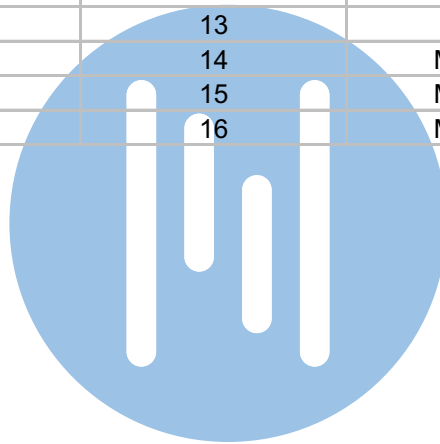

VideoVerdeler

De aders moeten
echt **OP** de klemmen
doorgelust worden!

Max. 100 meter systeem-
kabel tot laatste videofoon

van pagina 1
van pagina 1

Verwijder bij ALLE toestellen jumper 1

nelec
INTERCOM MADE EASY

gepolariseerd

gepolariseerd

N-waerde	Huisnummer	Videfoon
1	1	M-70
2	2	M-70 A
3	3	M-70 W
4	4	M-70 W
5	5	M-70 W
6	6	M-70
7	7	M-70
8	8	M-70 W
9	9	M-70
10	10	M-70 W
11	11	M-70
12	12	M-70 W
13	13	M-70
14	14	M-70 W
15	15	M-70 W
16	16	M-70 W