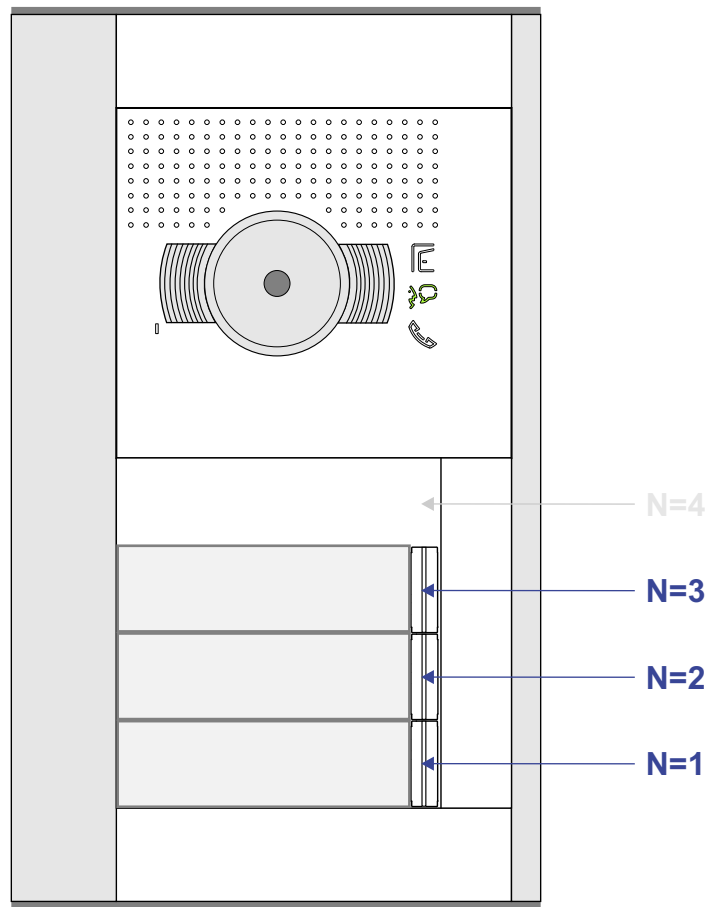

 = systeemkabel

Bij andere getwiste kabel 66% afstand!  
Bij ongetwiste kabel max. 50 meter buitenpost naar videofoon.  
UTP op aanvraag.

M-40

De aders moeten echt OP de connector doorgelust worden!

nelec  
INTERCOM MADE EASY