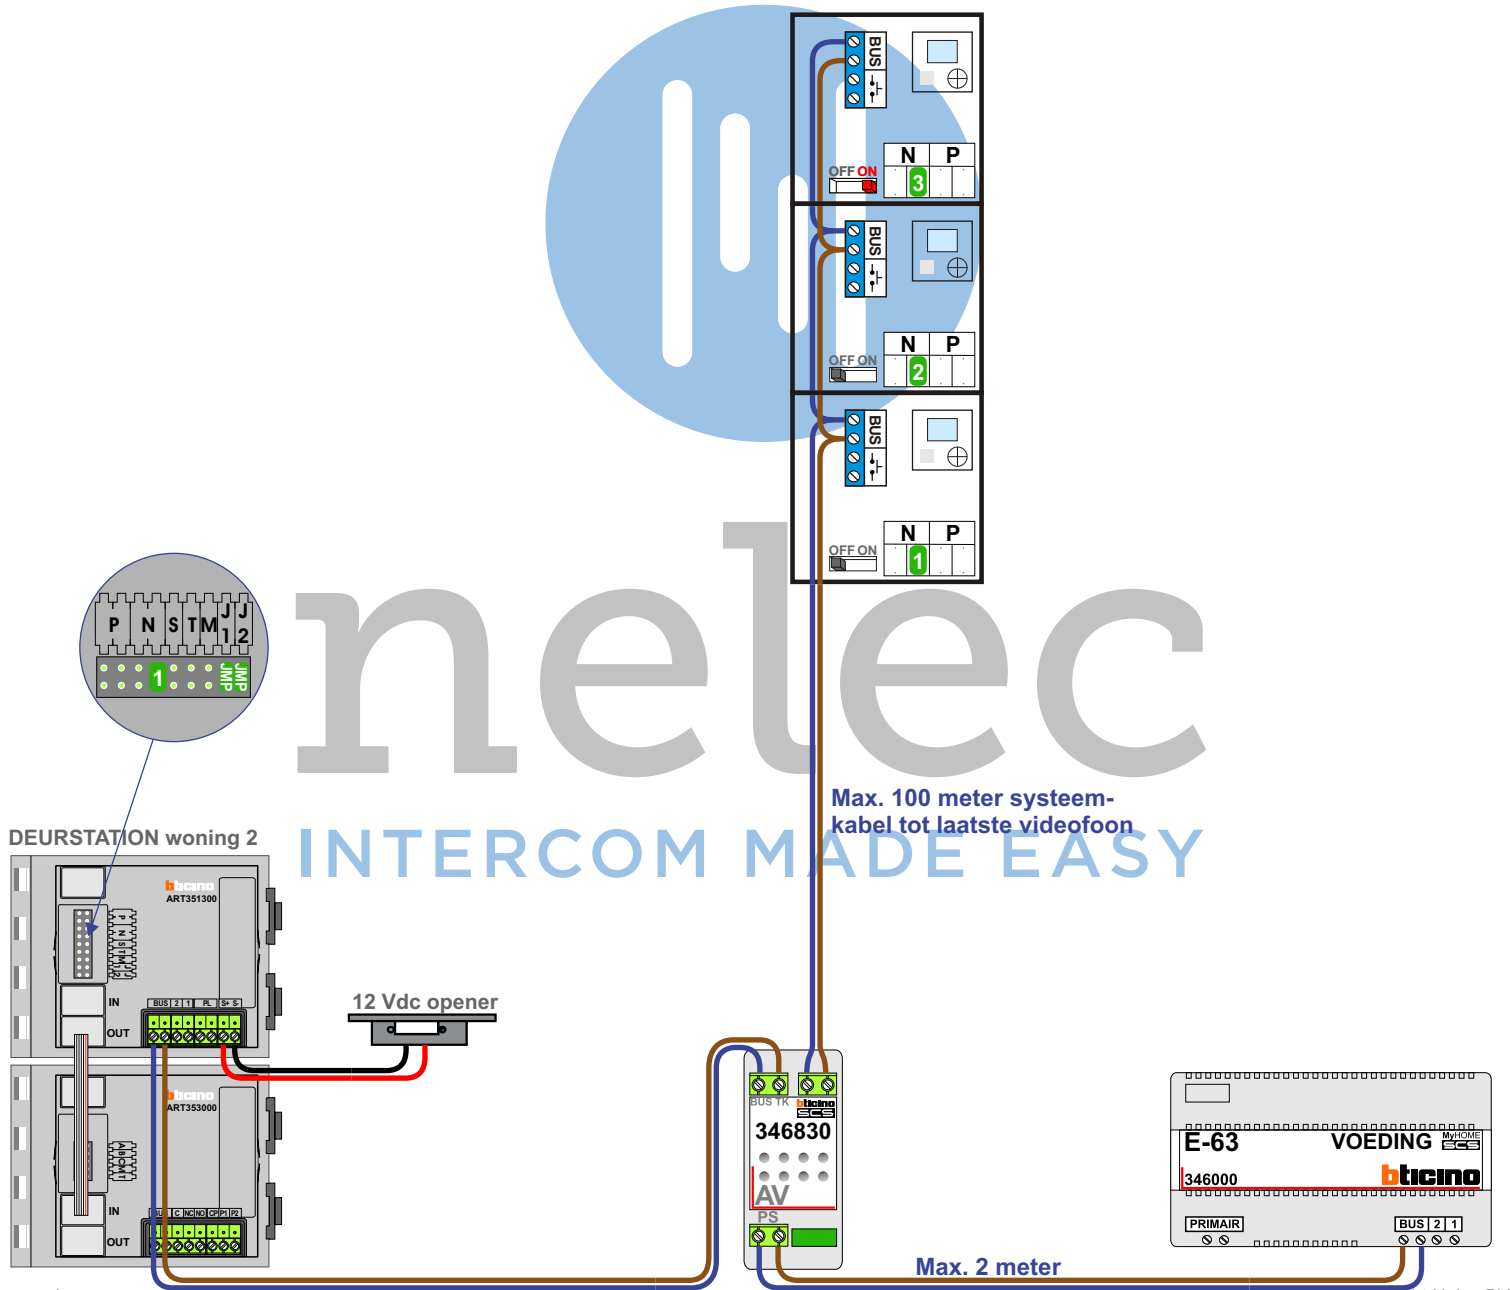

 = systeemkabel

Bij andere getwiste kabel 66% afstand!  
Bij ongetwiste kabel max. 50 meter buitenpost naar videofoon.  
UTP op aanvraag.

M-40

De aders moeten echt OP de connector doorgelust worden!

nelec  
INTERCOM MADE EASY