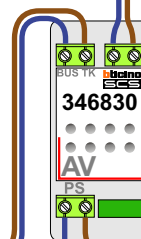

M-40

 De aders moeten echt OP de connector doorgelust worden!

Huisnummer	N-waarde
2	1
4	2
6	3
8	4
10	5
12	6
14	7
16	8
18	9
20	10
22	11
24	12
26	13

Max. 100 meter systeemkabel tot laatste videofoon

Max. 50 meter