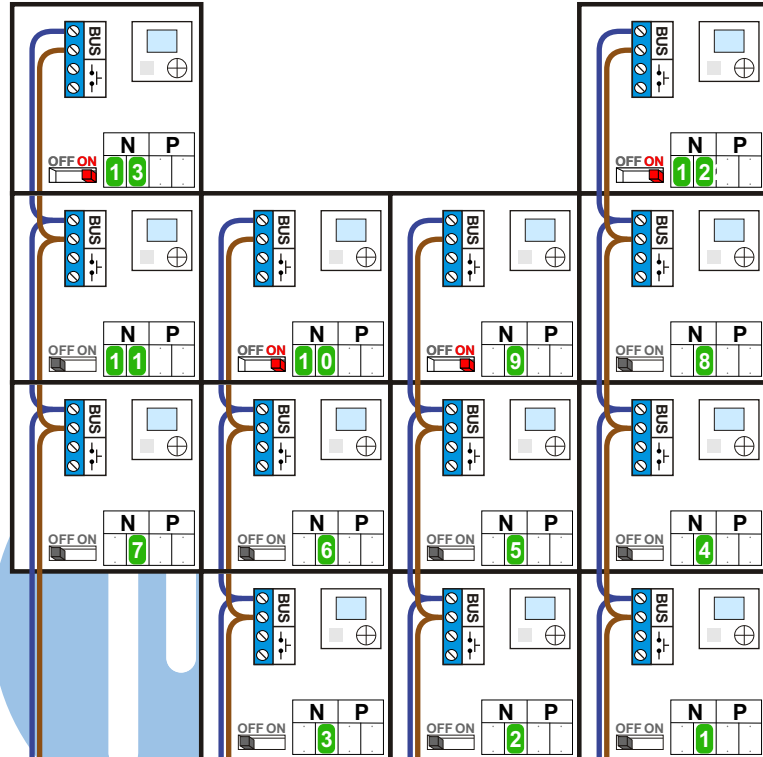

— = systeemkabel
 Bij andere getwiste kabel 66% afstand!
 Bij ongetwiste kabel max. 50 meter buitenpost naar videofoon.
 UTP op aanvraag.

M-40

 De aders moeten echt OP de connector doorgelust worden!

Huisnummer	N-waarde
1-A	1
1-B	2
1-C	3
1-D	4
1-E	5
1-F	6
1-G	7
1-H	8
1-K	9
1-L	10
1-M	11
1-N	12
1-P	13

Max. 100 meter systeemkabel tot laatste videofoon

Max. 50 meter

Max. 2 meter

— = systeemkabel
 Bij andere getwiste kabel 66% afstand!
 Bij ongetwiste kabel max. 50 meter buitenpost naar videofoon.
 UTP op aanvraag.

M-40

 De aders moeten echt OP de connector doorgelust worden!

Huisnummer	N-waarde
2	1
4	2
6	3
8	4
10	5
12	6
14	7
16	8
18	9
20	10
22	11
24	12
26	13

Max. 100 meter systeemkabel tot laatste videofoon

Max. 50 meter

Max. 2 meter