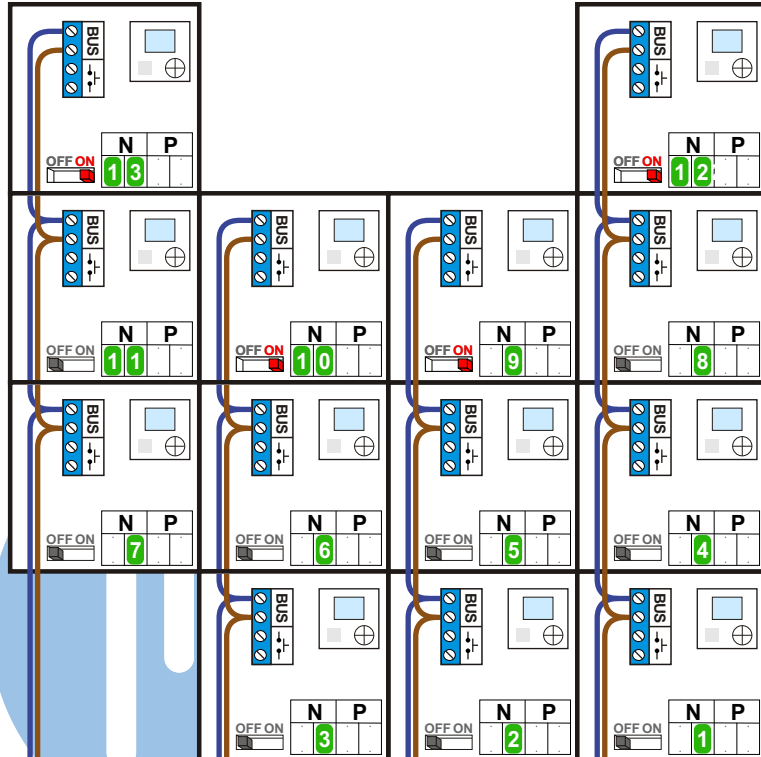

— = systeemkabel
 Bij andere getwiste kabel 66% afstand!
 Bij ongetwiste kabel max. 50 meter buitenpost naar videofoon.
 UTP op aanvraag.

M-40

 De aders moeten echt OP de connector doorgelust worden!

Huisnummer	N-waarde
1-A	1
1-B	2
1-C	3
1-D	4
1-E	5
1-F	6
1-G	7
1-H	8
1-K	9
1-L	10
1-M	11
1-N	12
1-P	13

Max. 100 meter systeemkabel tot laatste videofoon

Max. 50 meter

Max. 2 meter

— = systeemkabel
 Bij andere getwiste kabel 66% afstand!
 Bij ongetwiste kabel max. 50 meter buitenpost naar videofoon.
 UTP op aanvraag.

M-40

 De aders moeten echt OP de connector doorgelust worden!

Huisnummer	N-waarde
2	1
4	2
6	3
8	4
10	5
12	6
14	7
16	8
18	9
20	10
22	11
24	12
26	13

Max. 100 meter systeemkabel tot laatste videofoon

Max. 50 meter

Max. 2 meter