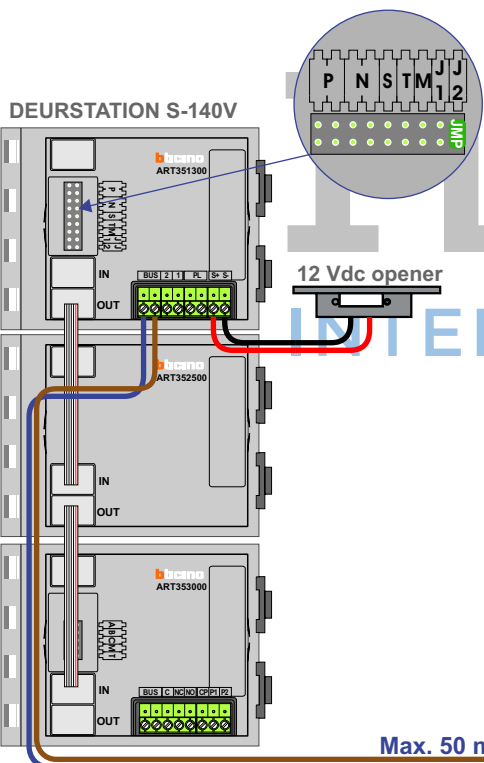

— = systeemkabel
 Bij andere getwiste kabel 66% afstand!
 Bij ongetwiste kabel max. 50 meter buitenpost naar videofoon.
 UTP op aanvraag.

M-40

 De aders moeten echt OP de connector doorgelust worden!

Huisnummer	N-waarde
1-A	1
1-B	2
1-C	3
1-D	4
1-E	5
1-F	6
1-G	7
1-H	8
1-K	9
1-L	10
1-M	11
1-N	12
1-P	13

Max. 100 meter systeemkabel tot laatste videofoon

Max. 50 meter

Max. 2 meter

— = systeemkabel
 Bij andere getwiste kabel 66% afstand!
 Bij ongetwiste kabel max. 50 meter buitenpost naar videofoon.
 UTP op aanvraag.

M-40

 De aders moeten echt OP de connector doorgelust worden!

Huisnummer	N-waarde
2	1
4	2
6	3
8	4
10	5
12	6
14	7
16	8
18	9
20	10
22	11
24	12
26	13

Max. 100 meter systeemkabel tot laatste videofoon

Max. 50 meter

Max. 2 meter