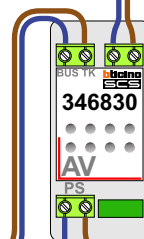

Max. 100 meter systeemkabel tot laatste videofoon

Max. 50 meter

Max. 2 meter

— = systeemkabel
 Bij andere getwiste kabel 66% afstand!
 Bij ongetwiste kabel max. 50 meter buitenpost naar videofoon.
 UTP op aanvraag.