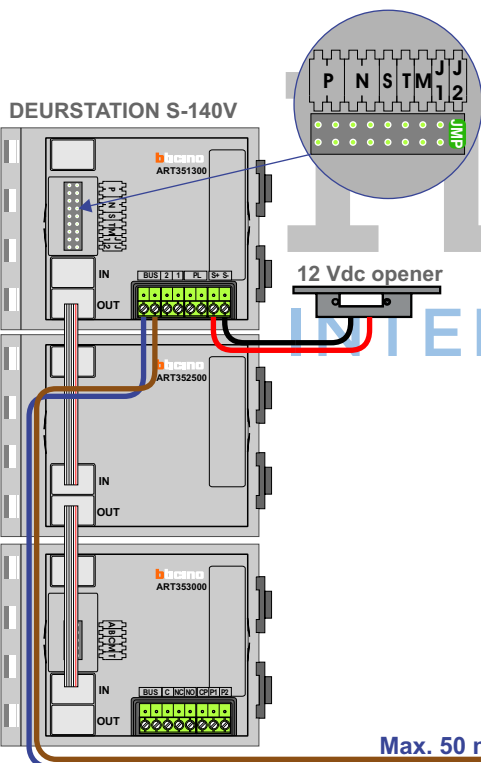

— = systeemkabel
 Bij andere getwiste kabel 66% afstand!
 Bij ongetwiste kabel max. 50 meter buitenpost naar videofoon.
 UTP op aanvraag.

M-40

 De aders moeten echt OP de connector doorgelust worden!

Huisnummer	N-waarde
1-A	1
1-B	2
1-C	3
1-D	4
1-E	5
1-F	6
1-G	7
1-H	8
1-K	9
1-L	10
1-M	11
1-N	12
1-P	13

Max. 100 meter systeemkabel tot laatste videofoon

Max. 50 meter

Max. 2 meter

— = systeemkabel
 Bij andere getwiste kabel 66% afstand!
 Bij ongetwiste kabel max. 50 meter buitenpost naar videofoon.
 UTP op aanvraag.

M-40

 De aders moeten echt OP de connector doorgelust worden!

Huisnummer	N-waarde
2	1
4	2
6	3
8	4
10	5
12	6
14	7
16	8
18	9
20	10
22	11
24	12
26	13

Max. 100 meter systeemkabel tot laatste videofoon

Max. 50 meter

Max. 2 meter