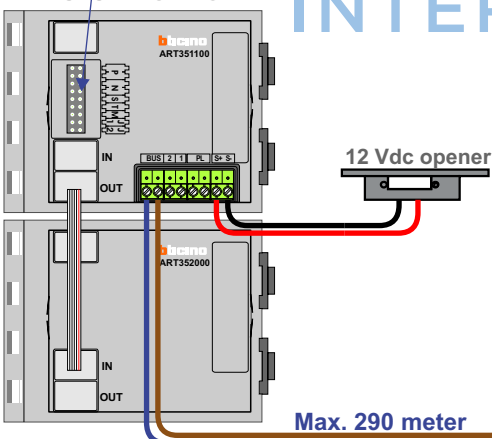

— = systeemkabel
 Bij kabel 2 x 1 mm²:
 180% afstand!
 Bij kabel 2 x 0,28 mm²:
 60% afstand!
 UTP op aanvraag.

Bij installaties zonder beeld maakt het niet uit *hoe* je de bus aansluit. De telefoons hoeven niet in serie en eindweerstand zijn niet nodig.

Max. 320 meter systeemkabel tot laatste deurtelefoon

DEURSTATION BG

nelec
INTERCOM MADE EASY

nelec
INTERCOM MADE EASY