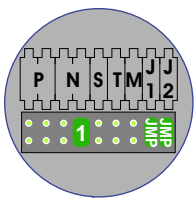

— = systeemkabel
 Bij kabel 2 x 1 mm²:
 180% afstand!
 Bij kabel 2 x 0,28 mm²:
 60% afstand!
 UTP op aanvraag.

Bij installaties zonder beeld maakt het niet uit *hoe* je de bus aansluit. De telefoons hoeven niet in serie en eindweerstand zijn niet nodig.

Max. 320 meter systeemkabel tot laatste deurtelefoon

DEURSTATION BG

nelec
INTERCOM MADE EASY

nelec
INTERCOM MADE EASY