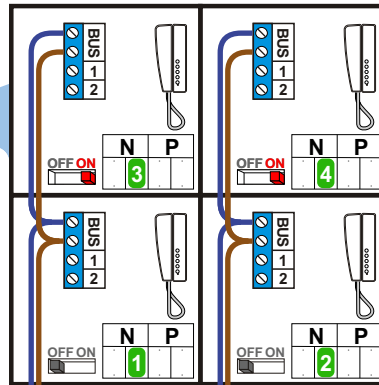

— = systeemkabel
 Bij kabel 2 x 1 mm²:
 180% afstand!
 Bij kabel 2 x 0,28 mm²:
 60% afstand!
 UTP op aanvraag.

Bij installaties zonder beeld maakt het niet uit *hoe* je de bus aansluit. De telefoons hoeven niet in serie en eindweerstand zijn niet nodig.

Max. 320 meter systeemkabel tot laatste deurtelefoon

DEURSTATION BG

nelec
INTERCOM MADE EASY

nelec
INTERCOM MADE EASY