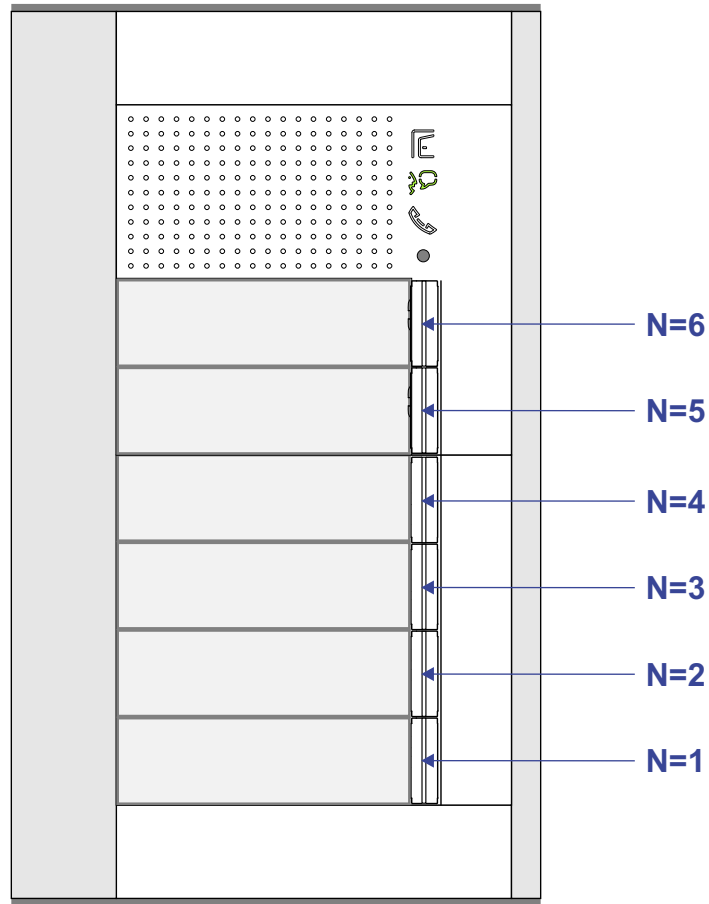

— = systeemkabel
 Bij kabel 2 x 1 mm²:
 180% afstand!
 Bij kabel 2 x 0,28 mm²:
 60% afstand!
 UTP op aanvraag.

Bij installaties zonder beeld maakt het niet uit *hoe* je de bus aansluit. De telefoons hoeven niet in serie en eindweerstand zijn niet nodig.

Max. 320 meter systeemkabel tot laatste deurtelefoon

DEURSTATION BG

nelec
INTERCOM MADE EASY

nelec
INTERCOM MADE EASY