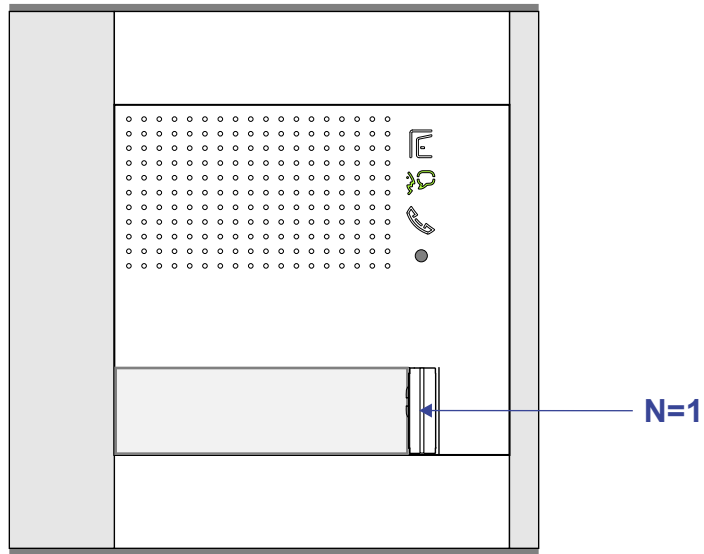

— = systeemkabel
 Bij kabel 2 x 1 mm²:
 180% afstand!
 Bij kabel 2 x 0,28 mm²:
 60% afstand!
 UTP op aanvraag.

Bij installaties zonder beeld maakt het niet uit *hoe* je de bus aansluit. De telefoons hoeven niet in serie en eindweerstand zijn niet nodig.