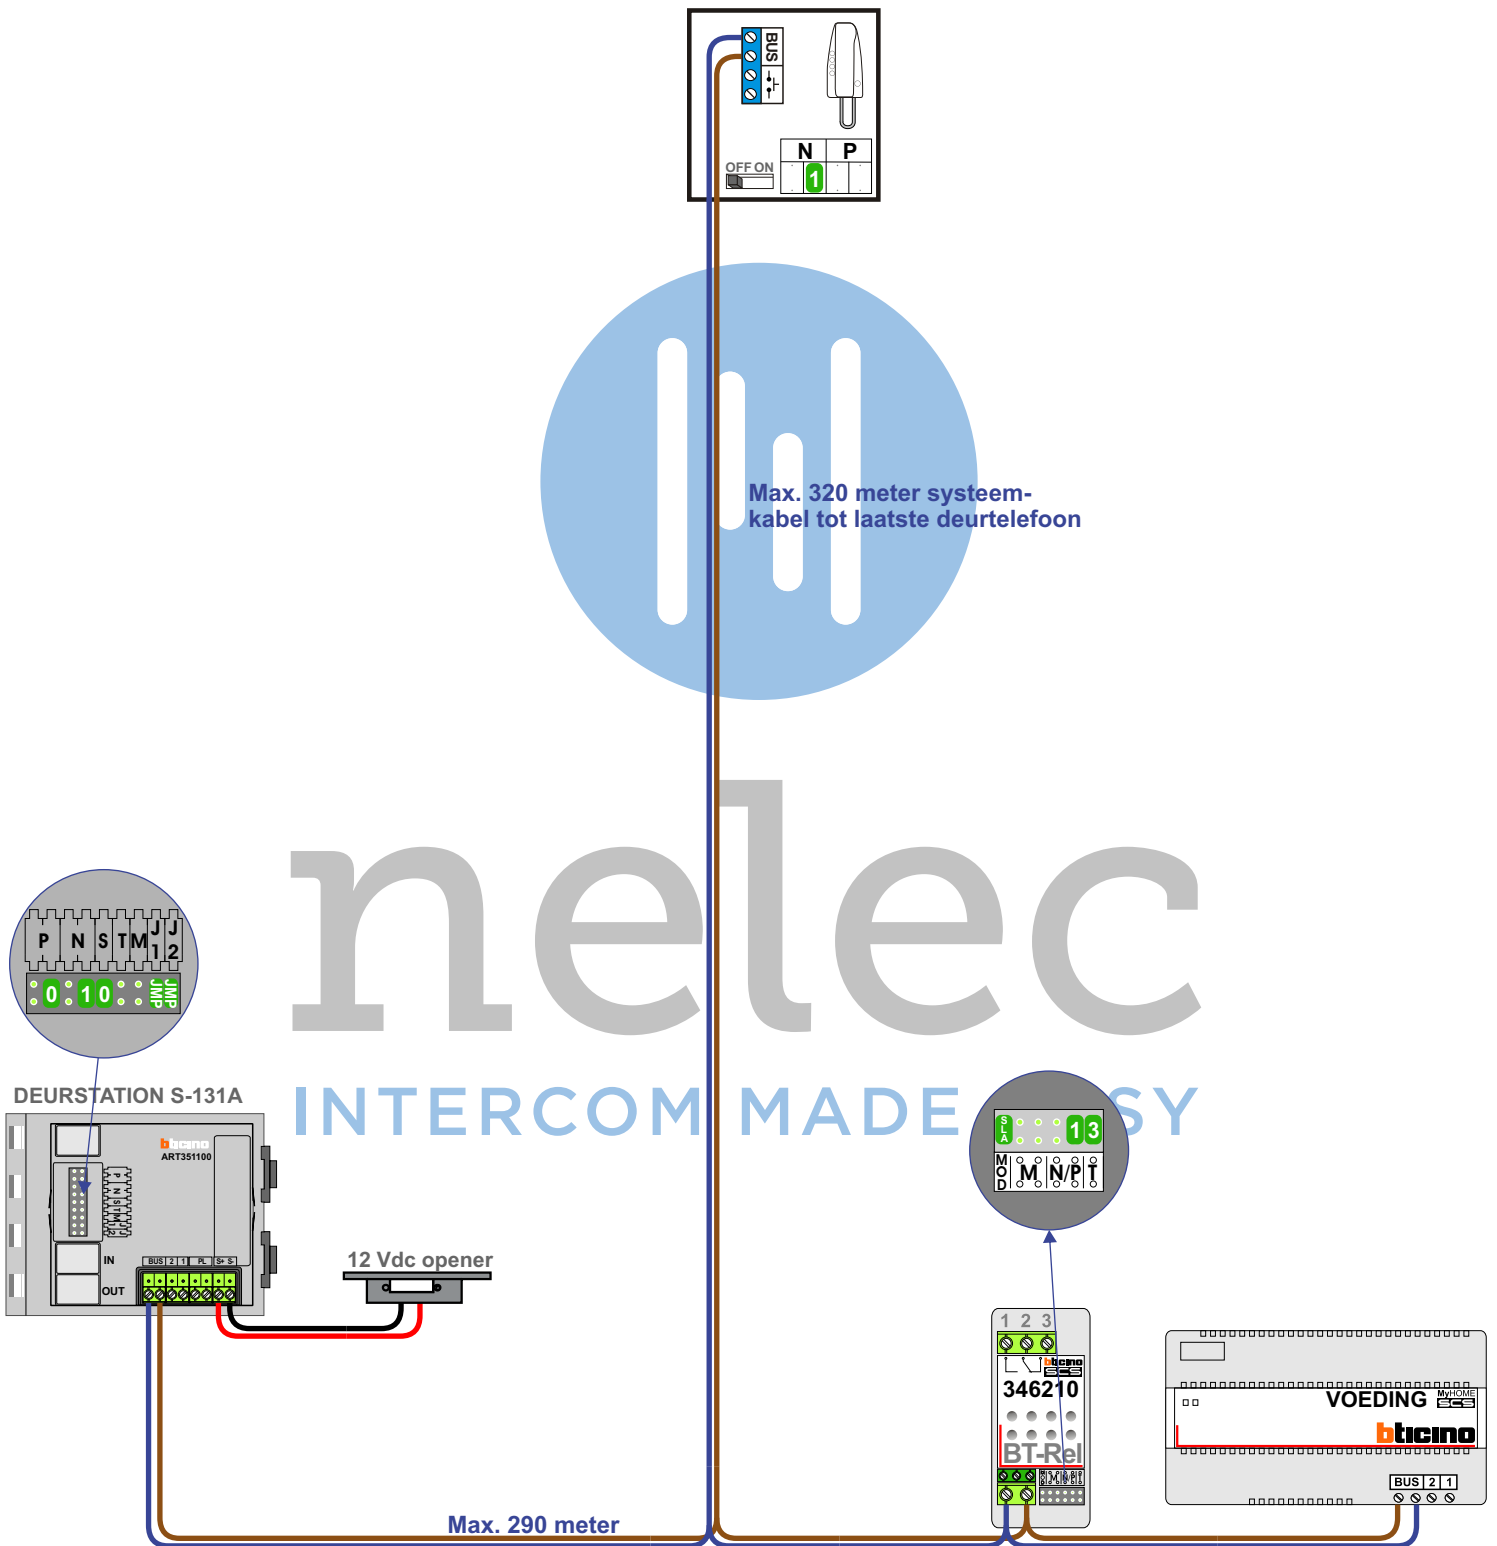

— = systeemkabel
 Bij kabel 2 x 1 mm²:
 180% afstand!
 Bij kabel 2 x 0,28 mm²:
 60% afstand!
 UTP op aanvraag.

Bij installaties zonder beeld maakt het niet uit *hoe* je de bus aansluit. De telefoons hoeven niet in serie en eindweerstand zijn niet nodig.

nelec
INTERCOM MADE EASY