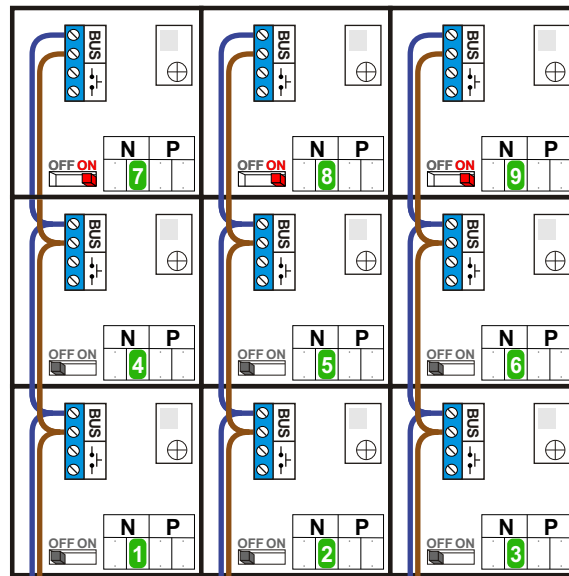

**— = systeemkabel**  
 Bij kabel 2 x 1 mm<sup>2</sup>:  
 180% afstand!  
 Bij kabel 2 x 0,28 mm<sup>2</sup>:  
 60% afstand!  
 UTP op aanvraag.

Bij installaties zonder beeld maakt het niet uit hoe je de bus aansluit. De telefoons hoeven niet in serie en eindweerstand zijn niet nodig.

Max. 320 meter systeemkabel tot laatste deurtelefoon

Max. 50 meter

nelec  
INTERCOM MADE EASY