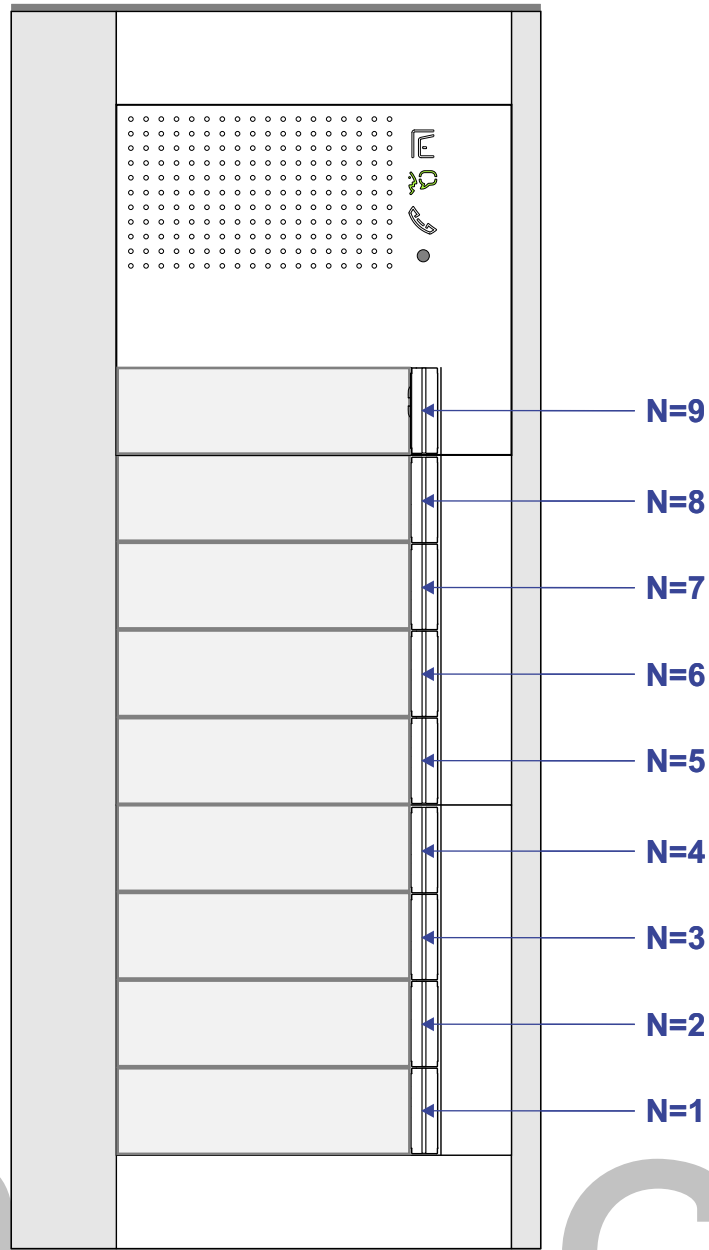

**— = systeemkabel**  
 Bij kabel 2 x 1 mm<sup>2</sup>:  
 180% afstand!  
 Bij kabel 2 x 0,28 mm<sup>2</sup>:  
 60% afstand!  
 UTP op aanvraag.

Bij installaties zonder beeld maakt het niet uit hoe je de bus aansluit. De telefoons hoeven niet in serie en eindweerstand zijn niet nodig.

Max. 320 meter systeemkabel tot laatste deurtelefoon

Max. 50 meter

nelec  
INTERCOM MADE EASY