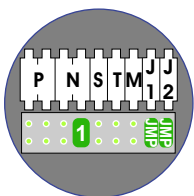

**— = systeemkabel**  
 Bij kabel 2 x 1 mm<sup>2</sup>:  
 180% afstand!  
 Bij kabel 2 x 0,28 mm<sup>2</sup>:  
 60% afstand!  
 UTP op aanvraag.

Bij installaties zonder beeld maakt het niet uit hoe je de bus aansluit. De telefoons hoeven niet in serie en eindweerstand zijn niet nodig.

Max. 320 meter systeemkabel tot laatste deurtelefoon

Max. 50 meter

nelec  
INTERCOM MADE EASY