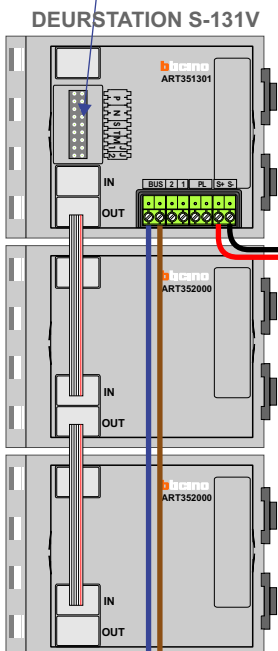

**— = systeemkabel**  
 Bij kabel 2 x 1 mm<sup>2</sup>:  
 180% afstand!  
 Bij kabel 2 x 0,28 mm<sup>2</sup>:  
 60% afstand!  
 UTP op aanvraag.

Bij installaties zonder beeld maakt het niet uit hoe je de bus aansluit. De telefoons hoeven niet in serie en eindweerstand zijn niet nodig.

Max. 320 meter systeemkabel tot laatste deurtelefoon

Max. 50 meter

nelec  
INTERCOM MADE EASY