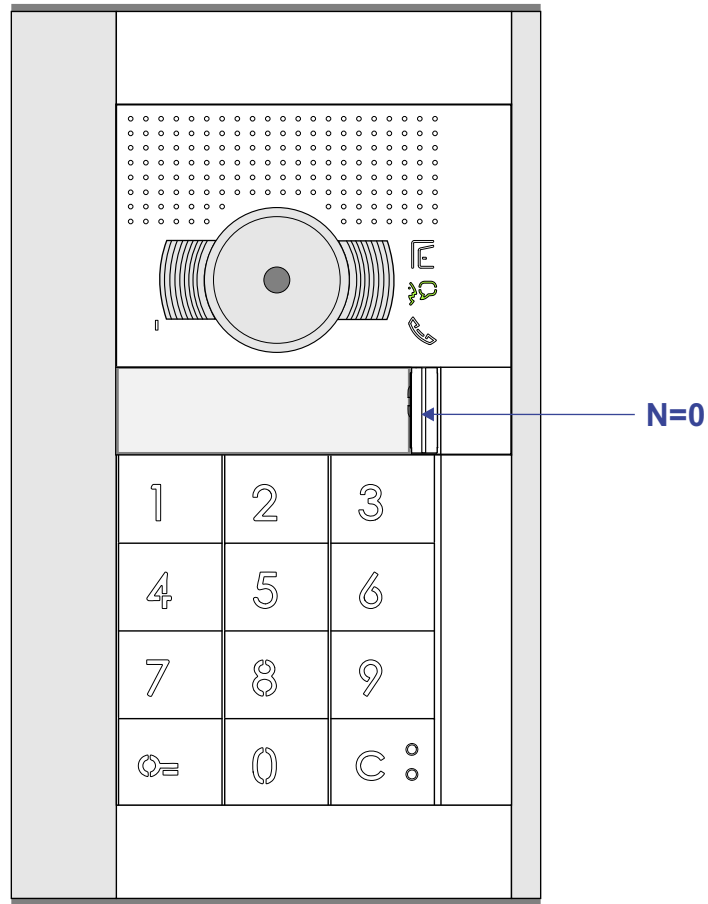

 = systeemkabel

Bij andere getwiste kabel 66% afstand!
Bij ongetwiste kabel max. 50 meter buitenpost naar videofoon.
UTP op aanvraag.

M-40

BUS

De aders moeten echt OP de connector doorgelust worden!

Max. 100 meter systeemkabel tot laatste videofoon

DEURSTATION S-131V

Pot.vrij contact tbv deur opener

Max. 50 meter

Max. 2 meter

nelec
INTERCOM MADE EASY

nelec
INTERCOM MADE EASY