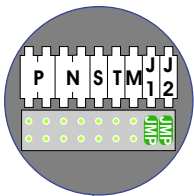

 = systeemkabel

Bij andere getwiste kabel 66% afstand!
Bij ongetwiste kabel max. 50 meter buitenpost naar videofoon.
UTP op aanvraag.

M-40

BUS

De aders moeten echt OP de connector doorgelust worden!

Max. 100 meter systeemkabel tot laatste videofoon

DEURSTATION S-131V

Pot.vrij contact tbv deur opener

Max. 50 meter

Max. 2 meter

nelec
INTERCOM MADE EASY

nelec
INTERCOM MADE EASY