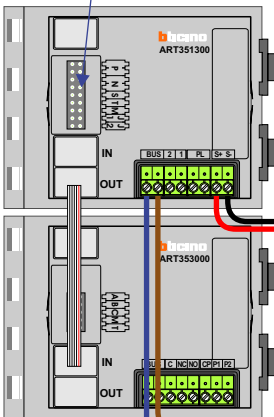

 = systeemkabel

Bij andere getwiste kabel 66% afstand!
Bij ongetwiste kabel max. 50 meter buitenpost naar videofoon.
UTP op aanvraag.

M-40

BUS

De aders moeten echt OP de connector doorgelust worden!

Max. 100 meter systeemkabel tot laatste videofoon

DEURSTATION S-131V

Pot.vrij contact tbv deur opener

Max. 50 meter

Max. 2 meter

nelec
INTERCOM MADE EASY

nelec
INTERCOM MADE EASY