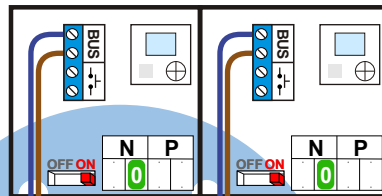

 = systeemkabel

Bij andere getwiste kabel 66% afstand!
Bij ongetwiste kabel max. 50 meter buitenpost naar videofoon.
UTP op aanvraag.

M-40

BUS

De aders moeten echt OP de connector doorgelust worden!

Max. 100 meter systeemkabel tot laatste videofoon

DEURSTATION S-131V

Pot.vrij contact tbv deur opener

Max. 50 meter

Max. 2 meter

nelec
INTERCOM MADE EASY

nelec
INTERCOM MADE EASY