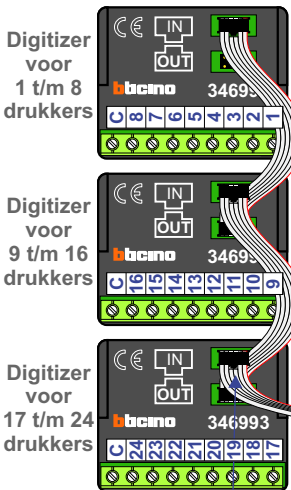

— = systeemkabel
Bij andere getwiste kabel 66% afstand!
Bij ongetwiste kabel max. 50 meter buitenpost naar videofoon.
UTP op aanvraag.

M-40
BUS
De anders moeten echt OP de connector doorgelust worden!

Max. 100 meter systeemkabel tot laatste videofoon

nokjes connectoren wijzen naar elkaar

Max. 50 meter

Max. 2 meter