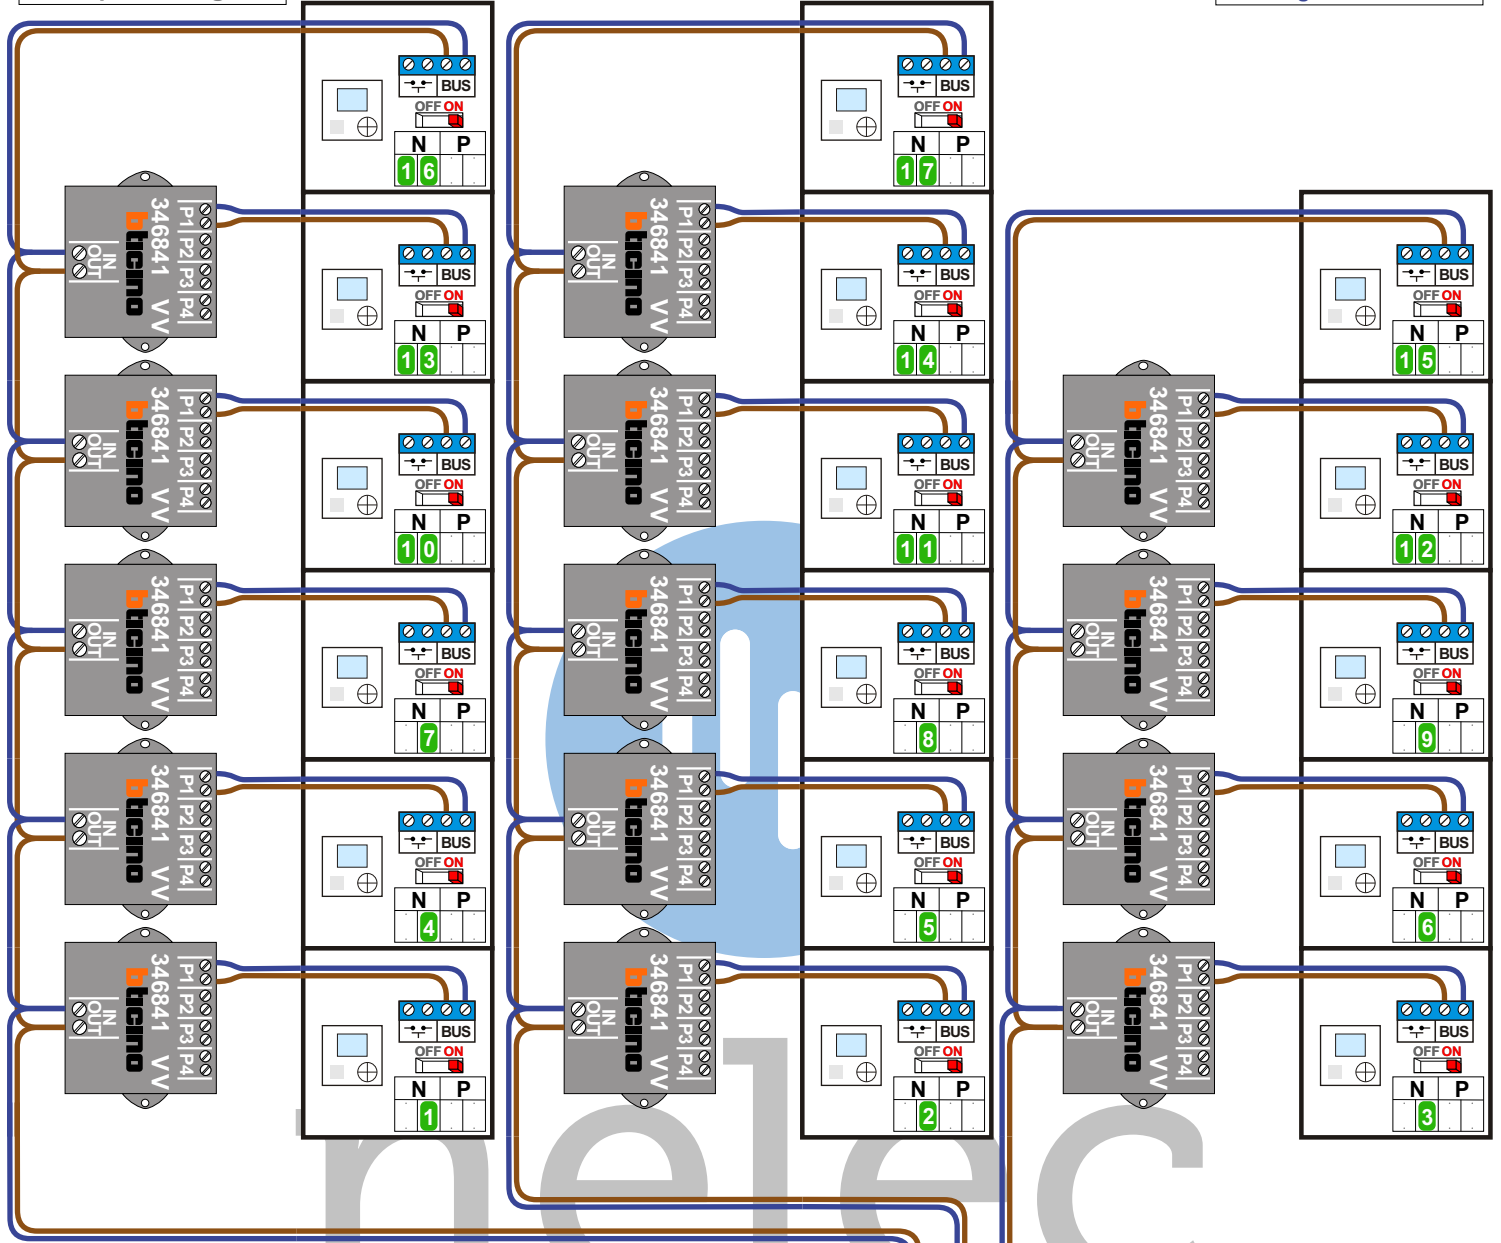

— = systeemkabel
Bij andere getwiste kabel 66% afstand!
Bij ongetwiste kabel max. 50 meter buitenpost naar videofoon.
UTP op aanvraag.

M-40
BUS
De anders moeten echt OP de connector doorgelust worden!

Max. 100 meter systeemkabel tot laatste videofoon

nokjes connectoren wijzen naar elkaar

Max. 50 meter

Max. 2 meter