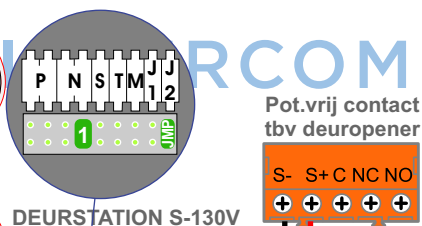

— = systeemkabel
Bij andere getwiste kabel 66% afstand!
Bij ongetwiste kabel max. 50 meter buitenpost naar videofoon.
UTP op aanvraag.

M-40
BUS
De anders moeten echt OP de connector doorgelust worden!

Max. 100 meter systeemkabel tot laatste videofoon

nokjes connectoren wijzen naar elkaar

Max. 50 meter

Max. 2 meter