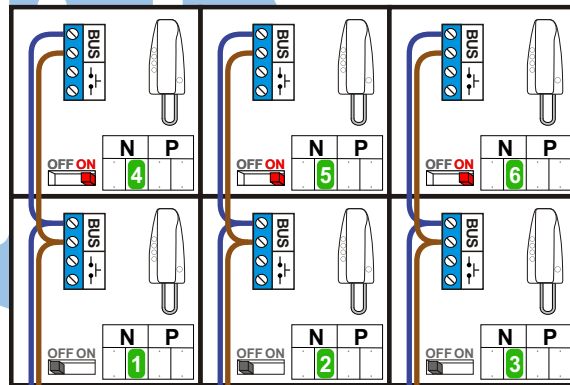

— = systeemkabel
 Bij kabel 2 x 1 mm²:
 180% afstand!
 Bij kabel 2 x 0,28 mm²:
 60% afstand!
 UTP op aanvraag.

Bij installaties zonder beeld maakt het niet uit *hoe* je de bus aansluit. De telefoons hoeven niet in serie en eindweerstand zijn niet nodig.

DEURSTATION S-131A

Pot.vrij contact
 tbv deur opener

Max. 320 meter systeemkabel tot laatste deurtelefoon

Max. 290 meter

nelec
INTERCOM MADE EASY