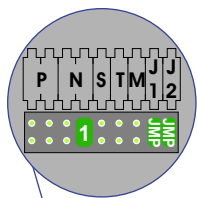

— = systeemkabel
 Bij kabel 2 x 1 mm²:
 180% afstand!
 Bij kabel 2 x 0,28 mm²:
 60% afstand!
 UTP op aanvraag.

Bij installaties zonder beeld maakt het niet uit *hoe* je de bus aansluit. De telefoons hoeven niet in serie en eindweerstand zijn niet nodig.

DEURSTATION S-131A

Pot.vrij contact
 tbv deur opener

Max. 320 meter systeemkabel tot laatste deurtelefoon

Max. 290 meter

nelec
INTERCOM MADE EASY