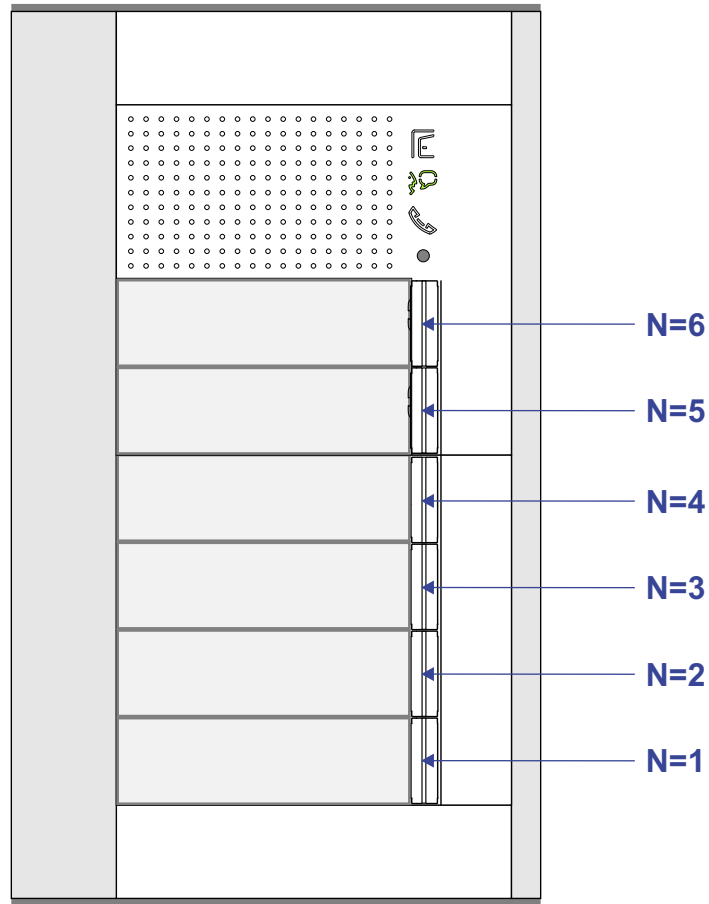

— = systeemkabel
 Bij kabel 2 x 1 mm²:
 180% afstand!
 Bij kabel 2 x 0,28 mm²:
 60% afstand!
 UTP op aanvraag.

Bij installaties zonder beeld maakt het niet uit *hoe* je de bus aansluit. De telefoons hoeven niet in serie en eindweerstand zijn niet nodig.

DEURSTATION S-131A

Pot.vrij contact
 tbv deur opener

Max. 320 meter systeemkabel tot laatste deurtelefoon

Max. 290 meter

nelec
INTERCOM MADE EASY