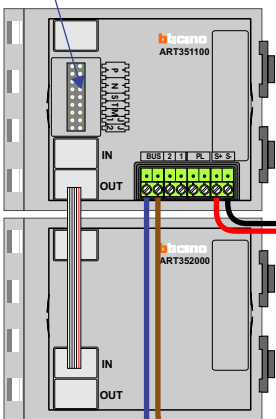

— = systeemkabel
 Bij kabel 2 x 1 mm²:
 180% afstand!
 Bij kabel 2 x 0,28 mm²:
 60% afstand!
 UTP op aanvraag.

Bij installaties zonder beeld maakt het niet uit *hoe* je de bus aansluit. De telefoons hoeven niet in serie en eindweerstand zijn niet nodig.

DEURSTATION S-131A

Pot.vrij contact
 tbv deur opener

Max. 320 meter systeemkabel tot laatste deurtelefoon

Max. 290 meter

nelec
INTERCOM MADE EASY