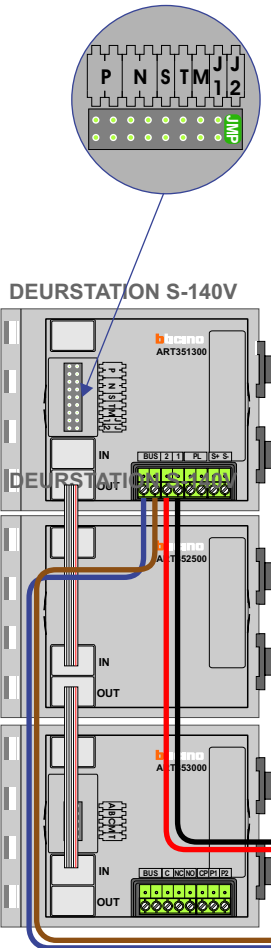

— = systeemkabel
 Bij andere getwiste kabel 66% afstand!
 Bij ongetwiste kabel max. 50 meter buitenpost naar videofoon.
 UTP op aanvraag.

van pag.1

van pag.1

van pag.1

nelec
INTERCOM MADE EASY

N-waarde	Huisnummers
1	.004
2	101
3	201
4	.003
5	103
6	202
7	.002
8	104
9	203
10	.001
11	105
12	204
13	.006
14	106
15	205
16	.005
17	107
18	206
19	108
20	207
21	109
22	208
23	110
24	209
25	111
26	210
27
28	211
29