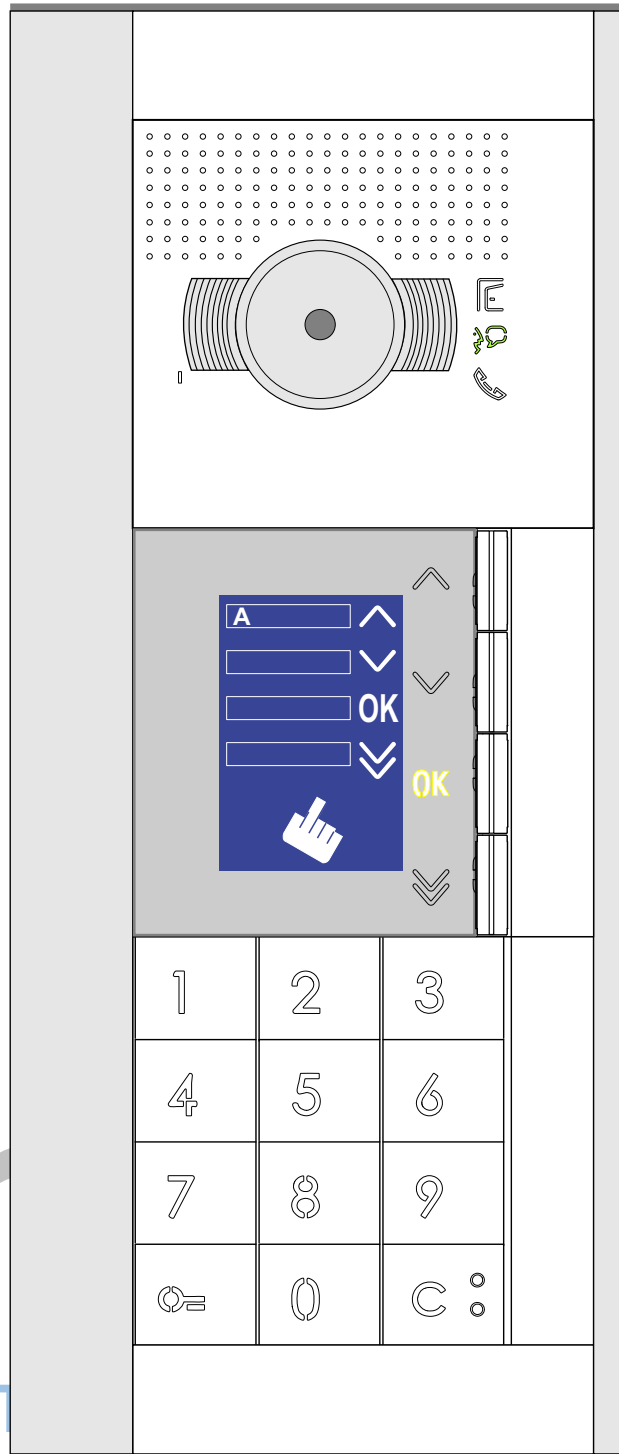

— = systeemkabel
 Bij andere getwiste kabel 66% afstand!
 Bij ongetwiste kabel max. 50 meter buitenpost naar videofoon.
 UTP op aanvraag.

van pag.1

van pag.1

van pag.1

nelec
INTERCOM MADE EASY

N-waarde	Huisnummers
1	.004
2	101
3	201
4	.003
5	103
6	202
7	.002
8	104
9	203
10	.001
11	105
12	204
13	.006
14	106
15	205
16	.005
17	107
18	206
19	108
20	207
21	109
22	208
23	110
24	209
25	111
26	210
27
28	211
29