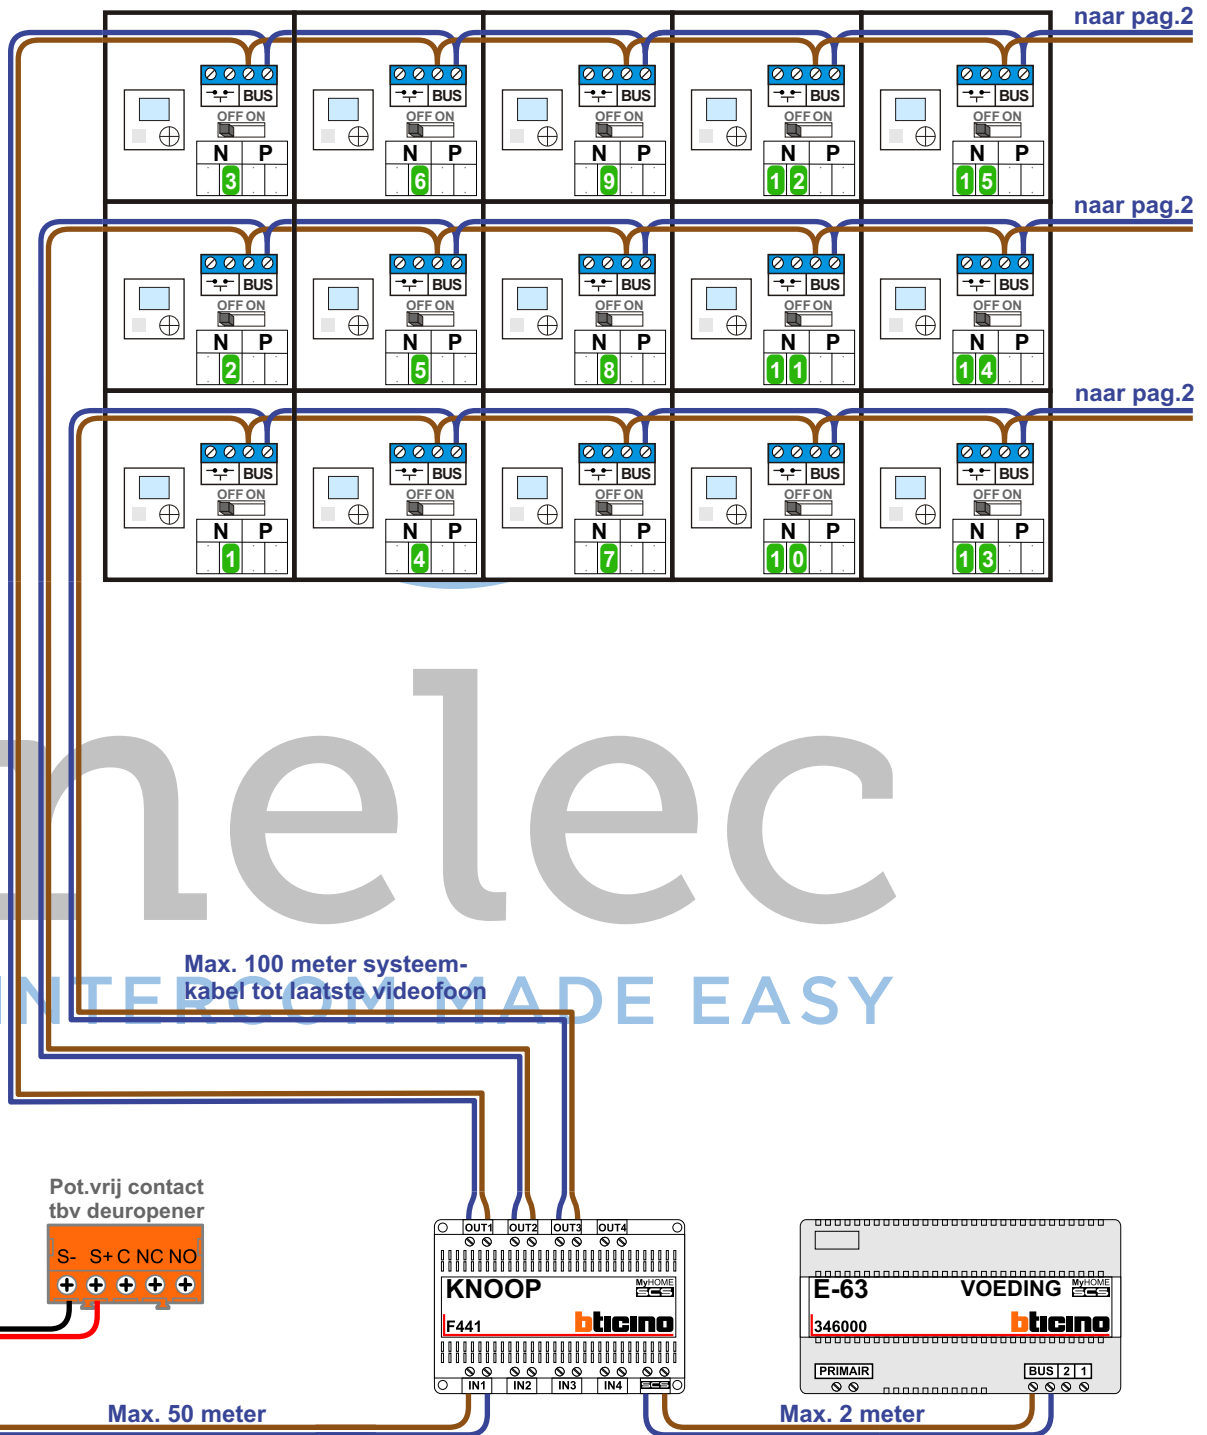

— = systeemkabel
 Bij andere getwiste kabel 66% afstand!
 Bij ongetwiste kabel max. 50 meter buitenpost naar videofoon.
 UTP op aanvraag.

van pag.1

van pag.1

van pag.1

nelec
INTERCOM MADE EASY

N-waarde	Huisnummers
1	.004
2	101
3	201
4	.003
5	103
6	202
7	.002
8	104
9	203
10	.001
11	105
12	204
13	.006
14	106
15	205
16	.005
17	107
18	206
19	108
20	207
21	109
22	208
23	110
24	209
25	111
26	210
27
28	211
29

nelec
INTERCOM MADE EASY