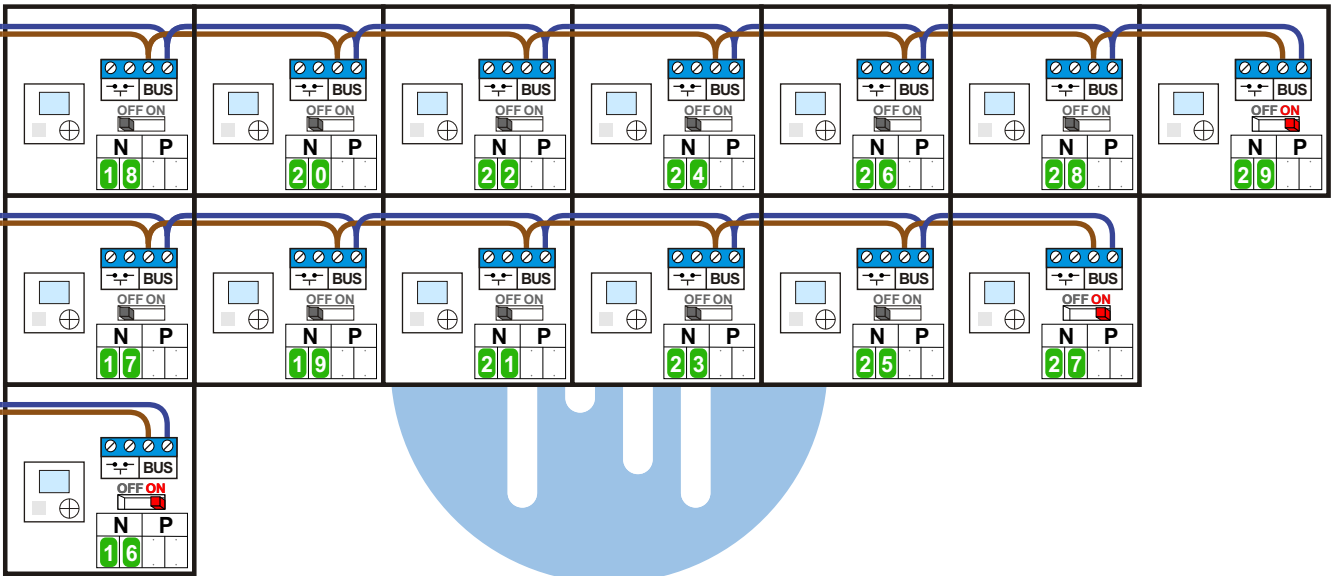

— = systeemkabel
 Bij andere getwiste kabel 66% afstand!
 Bij ongetwiste kabel max. 50 meter buitenpost naar videofoon.
 UTP op aanvraag.

van pag.1

van pag.1

van pag.1

nelec
INTERCOM MADE EASY

N-waarde	Huisnummers
1	.004
2	101
3	201
4	.003
5	103
6	202
7	.002
8	104
9	203
10	.001
11	105
12	204
13	.006
14	106
15	205
16	.005
17	107
18	206
19	108
20	207
21	109
22	208
23	110
24	209
25	111
26	210
27
28	211
29

nelec
INTERCOM MADE EASY