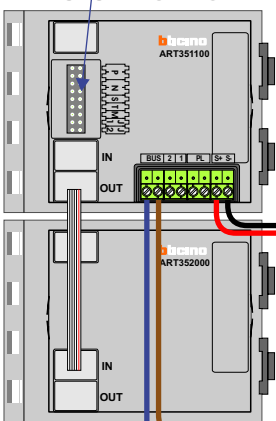

— = systeemkabel
 Bij kabel 2 x 1 mm²:
 180% afstand!
 Bij kabel 2 x 0,28 mm²:
 60% afstand!
 UTP op aanvraag.

Bij installaties zonder beeld maakt het niet uit *hoe* je de bus aansluit. De telefoons hoeven niet in serie en eindweerstand zijn niet nodig.

Max. 320 meter systeemkabel tot laatste deurtelefoon

DEURSTATION BG

12 Vdc opener

Max. 290 meter

nelec
INTERCOM MADE EASY

nelec
INTERCOM MADE EASY