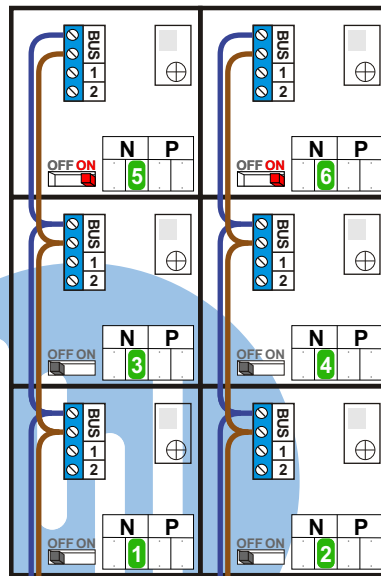

— = systeemkabel
 Bij kabel 2 x 1 mm²:
 180% afstand!
 Bij kabel 2 x 0,28 mm²:
 60% afstand!
 UTP op aanvraag.

Bij installaties zonder beeld maakt het niet uit *hoe* je de bus aansluit. De telefoons hoeven niet in serie en eindweerstand zijn niet nodig.

Max. 320 meter systeemkabel tot laatste deurtelefoon

DEURSTATION BG

12 Vdc opener

Max. 290 meter

nelec
INTERCOM MADE EASY

nelec
INTERCOM MADE EASY