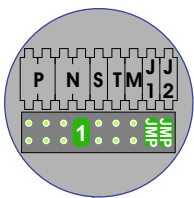

— = systeemkabel
 Bij kabel 2 x 1 mm²:
 180% afstand!
 Bij kabel 2 x 0,28 mm²:
 60% afstand!
 UTP op aanvraag.

Bij installaties zonder beeld maakt het niet uit *hoe* je de bus aansluit. De telefoons hoeven niet in serie en eindweerstand zijn niet nodig.

Max. 320 meter systeemkabel tot laatste deurtelefoon

DEURSTATION BG

12 Vdc opener

Max. 290 meter

nelec
INTERCOM MADE EASY

nelec
INTERCOM MADE EASY