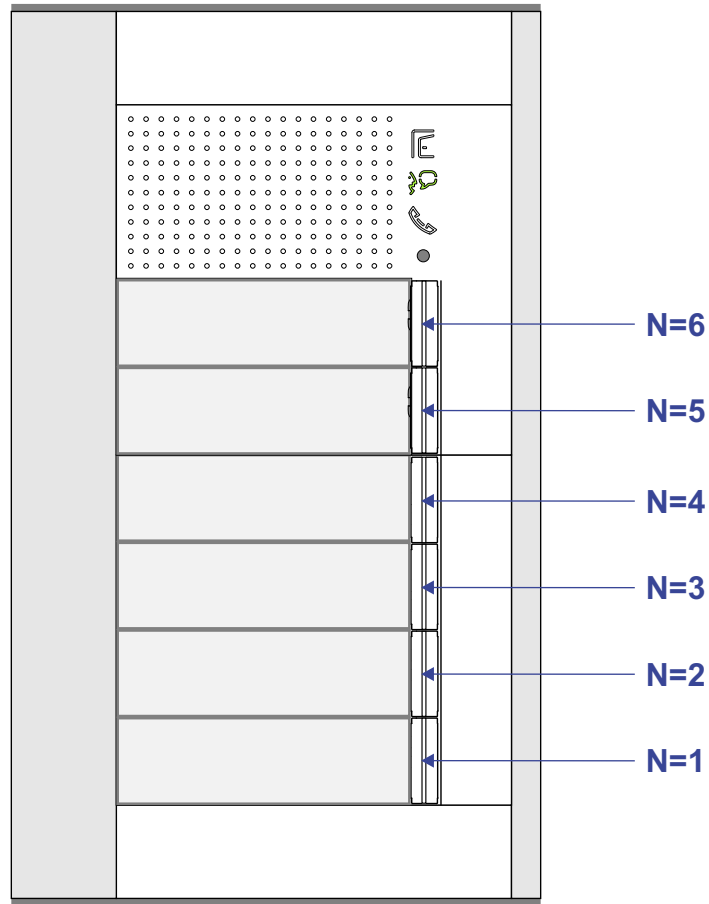

— = systeemkabel
 Bij kabel 2 x 1 mm²:
 180% afstand!
 Bij kabel 2 x 0,28 mm²:
 60% afstand!
 UTP op aanvraag.

Bij installaties zonder beeld maakt het niet uit *hoe* je de bus aansluit. De telefoons hoeven niet in serie en eindweerstand zijn niet nodig.

Max. 320 meter systeemkabel tot laatste deurtelefoon

DEURSTATION BG

12 Vdc opener

Max. 290 meter

nelec
INTERCOM MADE EASY

nelec
INTERCOM MADE EASY