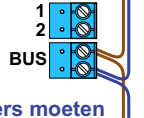

 = systeemkabel

Bij andere getwiste kabel 66% afstand!
Bij ongetwiste kabel max. 50 meter buitenpost naar videofoon.
UTP op aanvraag.

M-20/M-43

De aders moeten echt OP de connector doorgelust worden!