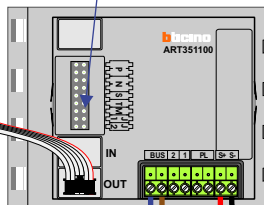

Max. 320 meter systeemkabel tot laatste deurtelefoon

nelec
INTERCOM MADE EASY

Pot.vrij contact
tbv deur opener

DEURSTATION S-130A

Digitizer voor 1 t/m 8 drukkers

nokjes connectoren wijzen naar elkaar

Max. 290 meter