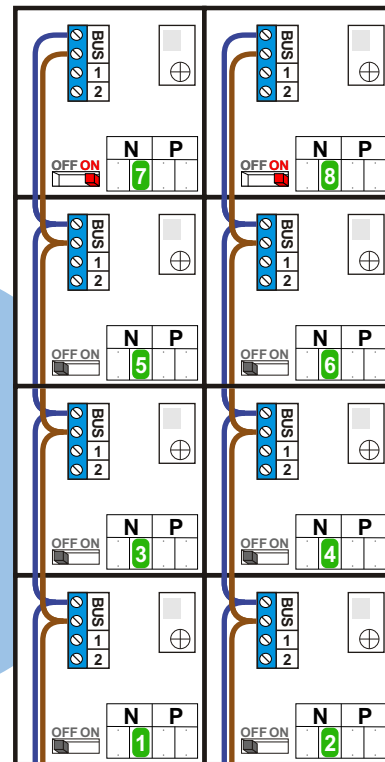

— = systeemkabel
 Bij kabel 2 x 1 mm²:
 180% afstand!
 Bij kabel 2 x 0,28 mm²:
 60% afstand!
 UTP op aanvraag.

Bij installaties zonder beeld maakt het niet uit *hoe* je de bus aansluit. De telefoons hoeven niet in serie en eindweerstand zijn niet nodig.

Max. 320 meter systeemkabel tot laatste deurtelefoon

nelec
INTERCOM MADE EASY

Pot.vrij contact
tbv deur opener

DEURSTATION S-130A

Digitizer voor 1 t/m 8 drukkers

nokjes connectoren wijzen naar elkaar

Max. 290 meter