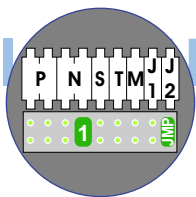

— = systeemkabel
 Bij kabel 2 x 1 mm²:
 180% afstand!
 Bij kabel 2 x 0,28 mm²:
 60% afstand!
 UTP op aanvraag.

Bij installaties zonder beeld maakt het niet uit *hoe* je de bus aansluit. De telefoons hoeven niet in serie en eindweerstand zijn niet nodig.

Max. 320 meter systeemkabel tot laatste deurtelefoon

nelec
INTERCOM MADE EASY

Pot.vrij contact
tbv deur opener

DEURSTATION S-130A

Digitizer voor 1 t/m 8 drukkers

nokjes connectoren wijzen naar elkaar

Max. 290 meter