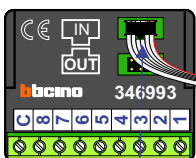

Max. 320 meter systeemkabel tot laatste deurtelefoon

nelec
INTERCOM MADE EASY

Pot.vrij contact
tbv deur opener

DEURSTATION S-130A

Digitizer voor 1 t/m 8 drukkers

nokjes connectoren wijzen naar elkaar

Max. 290 meter